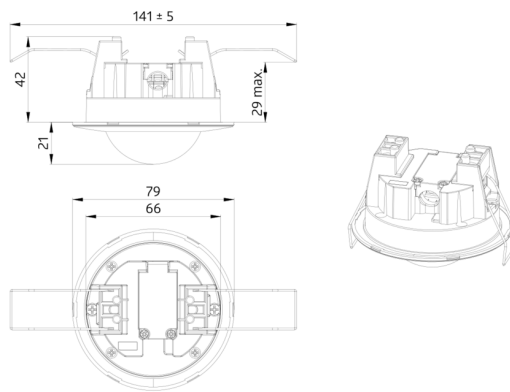

Technische gegevens

Spanning:	110 – 240 V
Afmetingen:	Ø 80 x 61 mm
Typisch verbruik:	0.3 W
Detectiebereik:	horizontaal 360° (Plafondmontage) max. Ø 8 m dwars
Reikwijdte:	max. Ø 4.8 m frontaal max. Ø 3.2 m zittend
Detectiezone voor dwars langs de melder lopen:	50 m ² / 2.5 m Montagehoogte
Montagehoogte min./max./aanbevolen:	2 m / 5 m / 2.5 m
Beschermingsgraad/-klasse:	IP23 / Klasse II
Slagvastheid:	IK05
Omgevingstemperatuur:	-25 °C tot +50 °C
Behuizing:	polycarbonaat, UV-bestendig
Kleur:	wit
Aansluitingen en kabels:	0.5 – 1.5 mm ² voor draad met een massieve kern

Optionele accessoires zijn leverbaar voor opbouw- en verzonken montage

Fabrieksinstelling: Gevoeligheid Hoog, nalooptijd 3 min, inschakeldrempel 500 lux

Accessoires

RC-filter
Art.nr.: 10880

Spanning: 230 V AC $\pm 10\%$
Afmetingen: 38 x 12 x 26 mm
Beschermingsgraad/-klasse: IP20 / Klasse II

Mini RC-filter
Art.nr.: 10882

Spanning: 230 V AC $\pm 10\%$
Afmetingen: 50 x 23 x 8 mm
Beschermingsgraad/-klasse: IP20 / Klasse II

IR-BL
Art.nr.: 93055

Afmetingen: 80 x 60 x 8 mm
Behuizing: polycarbonaat, UV-bestendig
Kleur: -