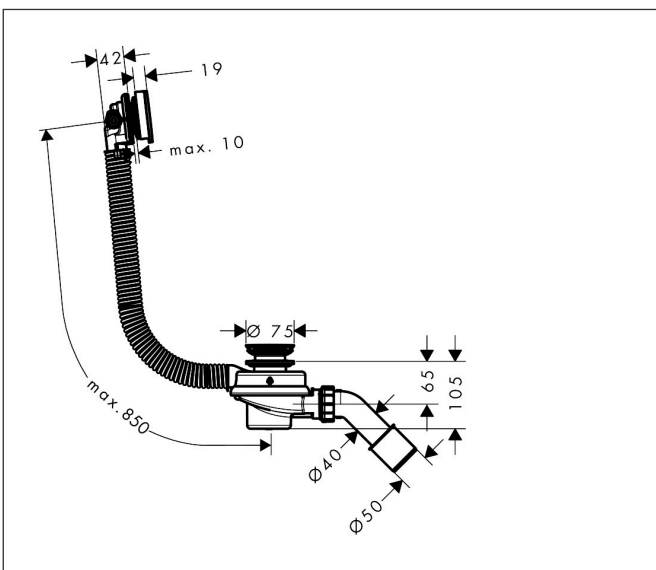

Merk	hansgrohe
Artikelnaam	Flexaplus complete set badafvoer en -overloop
Art.nr.	58154000
Oppervlakte	chrom
Netto prijs	110,50 EUR

Product foto

Maat tekeningen

Kenmerken

- inbouwdeel, afbouwdeel, stankafsluiter
- geschikt voor badkuipen van gietijzer, staal en kunststof, geschikt voor zowel standaard- als extra grote baden, badkuipen met afvoeropening met een diameter van 52 mm
- eenvoudige montage van waste en overloop met inbegrepen gereedschap
- draaibare aansluiting gebogen, diameter: 40/50 mm
- dubbelzijdige afdichtingen op uitloop en overloop
- vlakke uitvoering: achter het bad is slechts 46 mm nodig
- inkortbare en flexibele overloopslang
- draaibare sifonbehuizing
- eenvoudige reiniging met toegang voor de ontstoppingsveer
- aansluiting sifon aftapplug: klemverbinding
- pijp buitendiameter afvoerpijp: 50 mm
- afvoercapaciteit accumulatiehoogte 300 mm: 64 l/min
- overloopcapaciteit accumulatiehoogte 60 mm boven het midden van het overloopgat: 36 l/min
- hoogte waterslot: 50 mm
- materiaal afvoergarnituur: Polypropyleen (PP), ABS
- materiaal overloop: Polypropyleen (PP), ABS