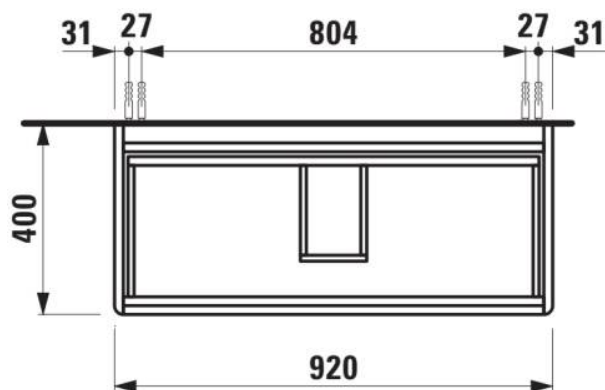

BASE 2.0

Meuble sous-vasque pour VAL, 950mm, 2 tiroirs

DIMENSIONS

Longueur	920 mm
Largeur	400 mm
Hauteur	515 mm

COULEUR ET FINITION

■ 266 Gris traffic

Boîtes de rangement : 1

Combinaison des portes et des tiroirs : 2

Tiroirs

Finition des pieds : Chromé

Hauteur maximale des pieds (mm) : 263

Matériau : MDF

Pieds ajustables

Poids net / kg : 28,3

Position du lavabo : Central

Structure du meuble : Tiroirs

Système d'ouverture et de fermeture : Tiroirs avec fermeture amortie

Type d'installation : Suspendu

DESSINS TECHNIQUES

COMPATIBLE AVEC

Lavabo

H810287...1041

BASE 2.0