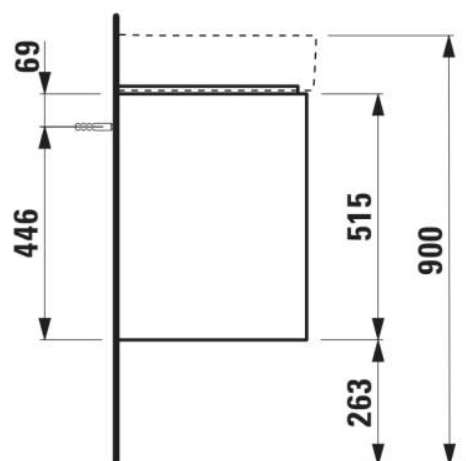

BASE 2.0

Meuble sous-vasque pour VAL, 950mm, 2 tiroirs

DIMENSIONS

Longueur	920 mm
Largeur	400 mm
Hauteur	515 mm

COULEUR ET FINITION

■ 266 Gris traffic

Boîtes de rangement : 1

Combinaison des portes et des tiroirs : 2

Tiroirs

Finition des pieds : Chromé

Hauteur maximale des pieds (mm) : 263

Matériau : MDF

Pieds ajustables

Poids net / kg : 28,3

Position du lavabo : Central

Structure du meuble : Tiroirs

Système d'ouverture et de fermeture : Tiroirs avec fermeture amortie

Type d'installation : Suspendu

DESSINS TECHNIQUES

COMPATIBLE AVEC

Lavabo

H810287...1041

BASE 2.0