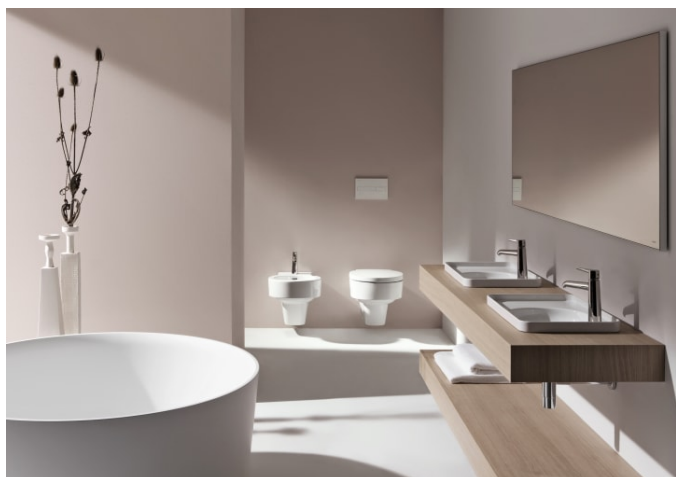

VAL

Opbouwwastafel met kraanplateau

AFMETINGEN

Lengte 550 mm

Breedte 360 mm

Hoogte 145 mm

KLEUR EN AFWERKING

 400 Wit LCC (LAUFEN Clean Coat)

OPTIES

109 - zonder kraangat

Kraangat configuratie : Zonder kraangat

Materiaal : Saphirkeramik

Onderzijde geglazuurd

Positie waskom : Centraal

Type installatie : Opbouw

Type overloop : Standaard

Vorm : Vierkant

Waskom breedte (mm) : 304

Waskom lengte (mm) : 304

TE COMBINEREN MET

Open waste valve with
SaphirKeramik cover

H898188...0001

VAL

Het design van de revolutionaire SaphirKeramik van LAUFEN komt tot zijn recht in de badkamercollectie Val, ontworpen in samenwerking met de sterdesigner Konstantin Grcic uit München. Eenvoudige architectonische lijnen, extreem smalle randen en fijne oppervlaktestructuren maken de wastafels van deze collectie wereldwijd uniek. De Val serie omvat onder andere wastafels, waskommen, ligbaden en badkamermeubels.