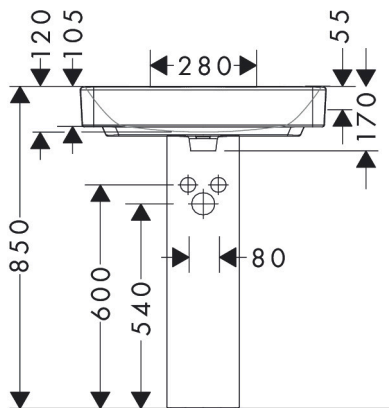

## Kenmerken

- materiaal: keramiek
- buitenste afmetingen wastafel: 650 x 390 x 105 mm (b x d x h)
- binnenhoogte wastafel: 120 mm
- glansgraad: glanzend
- onderzijde wastafel geslepen
- Made to fit NoiseReduction: op maat gemaakte geluiddempende mat bijgesloten
- met één kraangat
- met overloop
- zonder afvoergarnituur
- montagewijze: opbouw en wandmontage
- overloopklasse: CL25

## Maat tekeningen

## Technologie

Merk hansgrohe  
 Artikelnaam **Xanua Q** geslepen opzetwastafel 650/480 met kraangat met overloop  
 Art.nr. 60252450  
 Oppervlakte wit  
 Netto prijs 224,35 EUR

## Installatievoorbeelden

**i** Afmetingen kunnen variëren vanwege keramische toleranties die verband houden met het productieproces.

Merk	hansgrohe
Artikelnaam	<b>Xanvia Q</b> geslepen opzetwastafel 650/480 met kraangat met overloop
Art.nr.	60252450
Oppervlakte	wit
Netto prijs	224,35 EUR