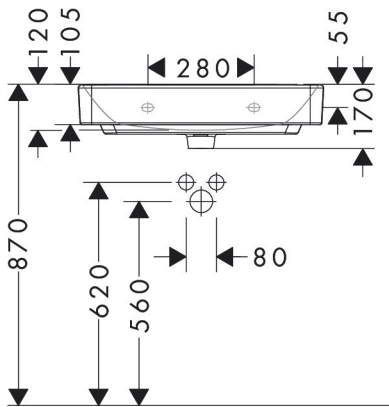

## Kenmerken

- materiaal: keramiek
- buitenste afmetingen wastafel: 650 x 390 x 105 mm (b x d x h)
- binnenhoogte wastafel: 120 mm
- glansgraad: glanzend
- onderzijde wastafel geslepen
- Made to fit NoiseReduction: op maat gemaakte geluiddempende mat bijgesloten
- met één kraangat
- met overloop
- zonder afvoergarnituur
- montagewijze: opbouw en wandmontage
- overloopklasse: CL25

## Maat tekeningen

## Technologie

Merk hansgrohe  
 Artikelnaam **Xanua Q** geslepen opzetwastafel 650/480 met kraangat met overloop  
 Art.nr. 60252450  
 Oppervlakte wit  
 Netto prijs 224,35 EUR

## Installatievoorbeelden

**i** Afmetingen kunnen variëren vanwege keramische toleranties die verband houden met het productieproces.

Merk	hansgrohe
Artikelnaam	<b>Xanvia Q</b> geslepen opzetwastafel 650/480 met kraangat met overloop
Art.nr.	60252450
Oppervlakte	wit
Netto prijs	224,35 EUR