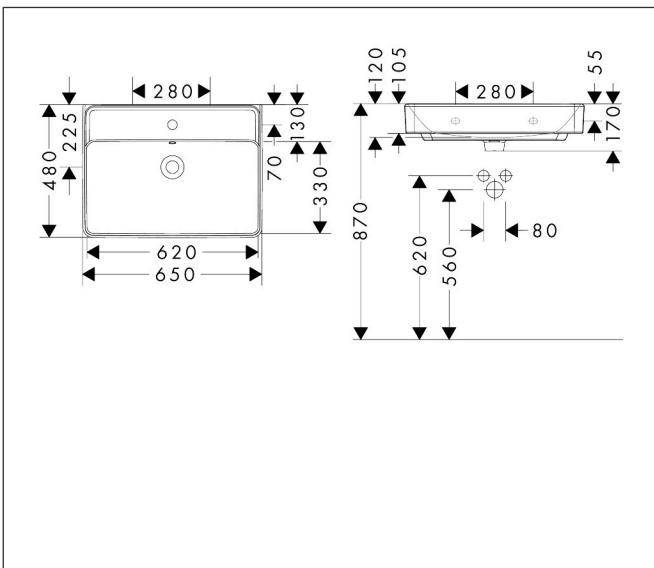

Merk hansgrohe  
 Artikelnaam **Xanua Q** geslepen opzetwastafel 650/480 met kraangat met overloop  
 Art.nr. 60252450  
 Oppervlakte wit  
 Netto prijs 224,35 EUR

## Kenmerken

- materiaal: keramiek
- buitenste afmetingen wastafel: 650 x 390 x 105 mm (b x d x h)
- binnenhoogte wastafel: 120 mm
- glansgraad: glanzend
- onderzijde wastafel geslepen
- Made to fit NoiseReduction: op maat gemaakte geluiddempende mat bijgesloten
- met één kraangat
- met overloop
- zonder afvoergarnituur
- montagewijze: opbouw en wandmontage
- overloopklasse: CL25

## Technologie

Merk hansgrohe  
 Artikelnaam **Xanua Q** geslepen opzetwastafel 650/480 met kraangat met overloop  
 Art.nr. 60252450  
 Oppervlakte wit  
 Netto prijs 224,35 EUR

## Explosietekening voor bouwjaar: >04/24

Merk hansgrohe  
 Artikelnaam **Xanua Q** geslepen opzetwastafel 650/480 met kraangat met overloop  
 Art.nr. 60252450  
 Oppervlakte wit  
 Netto prijs 224,35 EUR