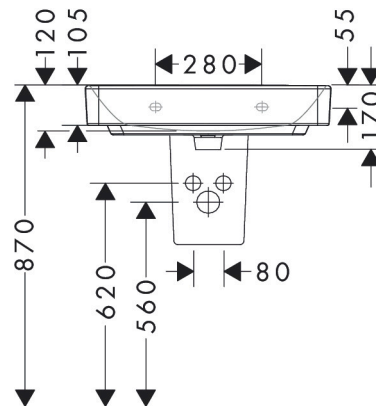

## Kenmerken

- materiaal: keramiek
- buitenste afmetingen wastafel: 650 x 390 x 105 mm (b x d x h)
- binnenhoogte wastafel: 120 mm
- glansgraad: glanzend
- onderzijde wastafel geslepen
- Made to fit NoiseReduction: op maat gemaakte geluiddempende mat bijgesloten
- met één kraangat
- met overloop
- zonder afvoergarnituur
- montagewijze: opbouw en wandmontage
- overloopklasse: CL25

## Maat tekeningen

## Technologie

Merk hansgrohe  
 Artikelnaam **Xanua Q** geslepen opzetwastafel 650/480 met kraangat met overloop  
 Art.nr. 60252450  
 Oppervlakte wit  
 Netto prijs 224,35 EUR

## Installatievoorbeelden

**i** Afmetingen kunnen variëren vanwege keramische toleranties die verband houden met het productieproces.

Merk	hansgrohe
Artikelnaam	<b>Xanvia Q</b> geslepen opzetwastafel 650/480 met kraangat met overloop
Art.nr.	60252450
Oppervlakte	wit
Netto prijs	224,35 EUR