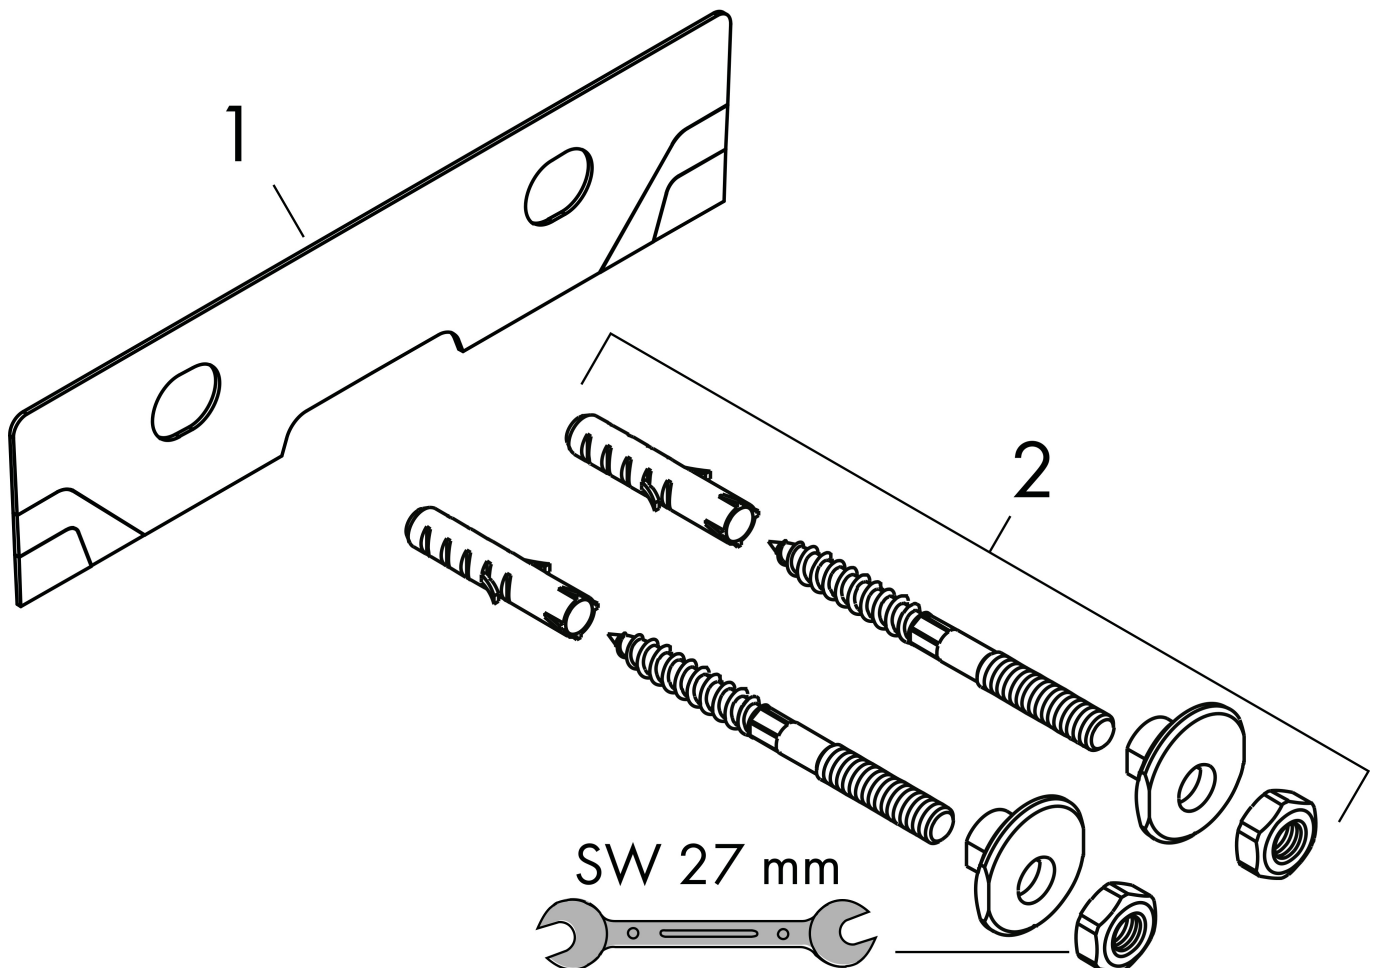

Merk	hansgrohe
Artikelnaam	Xanvia Q geslepen opzetwastafel 650/480 met kraangat met overloop
Art.nr.	60252450
Oppervlakte	wit
Netto prijs	224,35 EUR

Explosietekening voor bouwjaar: >04/24