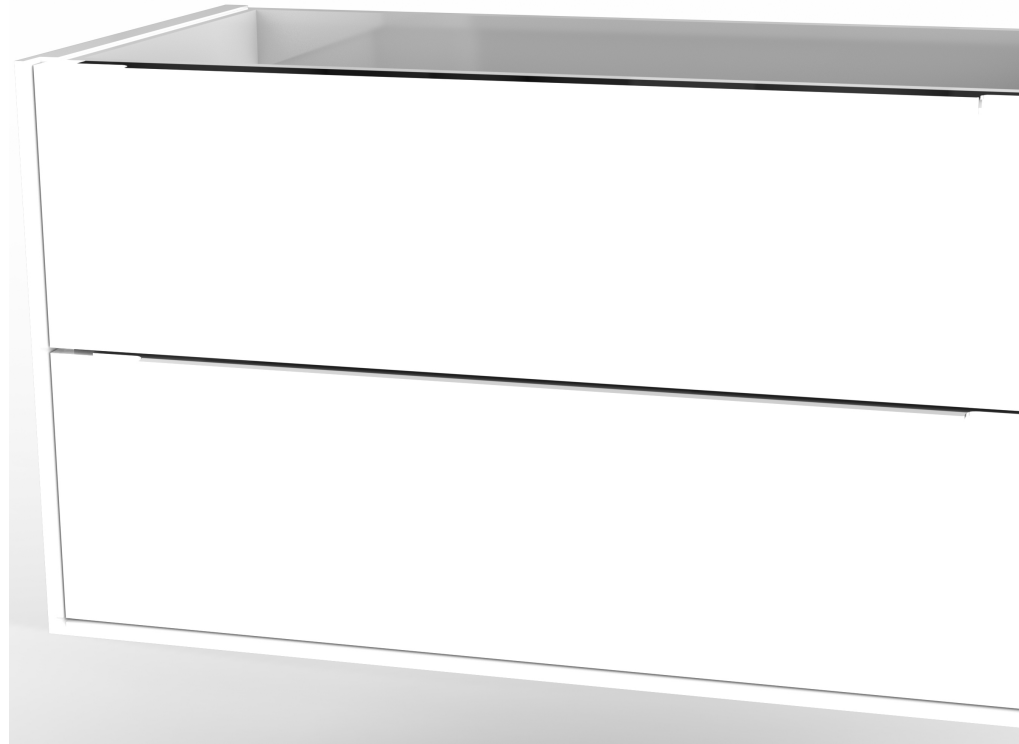

Technisch Datablad

Code

5820049470

Merk (product)

WAVEDESIGN BY WISA

Omschrijving (product)

Cassino onderkast 100 cm wit hoogglans

Commerciële omschrijving (product)

De stijlvolle **Cassino** serie zorgt voor elegantie in iedere badkamer. Het elegante design met karakteristieke omlijsting aan de zij- en onderkanten zorgt voor een verfijnde uitstraling. De smalle design chroom handgrepen zorgen voor een optimaal vormgegeven meubelserie. Verkrijgbaar vanaf 60 cm tot en met 120 cm en een kolomkast in 160 cm hoogte. Dit allemaal eenvoudig te combineren met alle Wavedesign wastafels.

Technische omschrijving (product) **AANTAL LADES**
2 lades, met softclose ladesysteem

TE COMBINEREN MET WASTAFEL
Amaro, Lusso, Designo, of Dahlia

KOLOMKAST
Verkrijgbaar in kolomkast 160 cm

OOK VERKRIJGBAAR IN ONDERSTAANDE KLEUREN