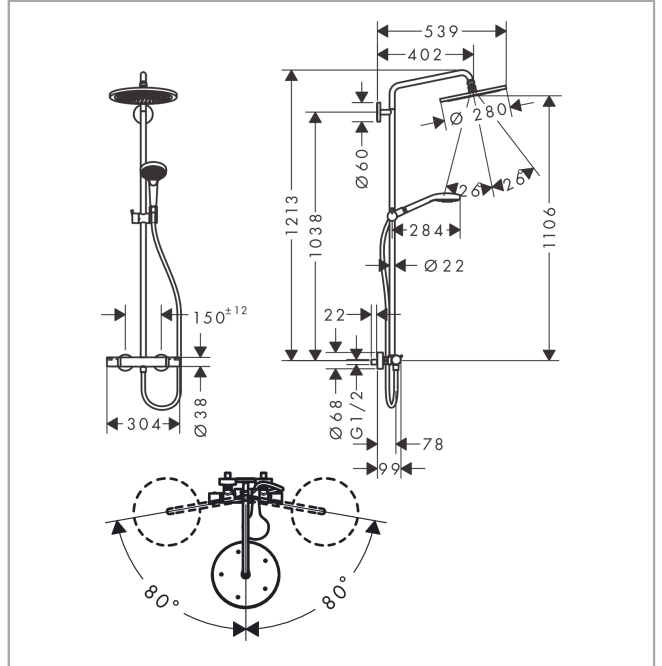

Croma Select S

Showerpipe 280 1jet met thermostaat en handdouche Raindance Select 120 3jet

Finish: **Mat wit** Artikelnummer: **26890700**

Beschrijving

- bestaat uit: hoofddouche, handdouche, douchethermostaat, doucheslang, schuifstuk, douchestang
- hoofddouche Croma 280
- afmeting hoofddouche: 280 mm
- straalsoort hoofddouche: RainAir volle zachte regenstraal
- straalsoort handdouche: RainAir volle zachte regenstraal, Rain, Whirl intensieve massagestraal
- doorstroomhoeveelheid van handdouche bij 3 bar: 14,5 l/min
- maximale doorstroomhoeveelheid voor Showerpipe bij 3 bar: 15 l/min
- minimale bedrijfsdruk: 1 bar
- maximale bedrijfsdruk: 10 bar
- kogelgewricht: hoek hoofddouche verstelbaar
- in hoogte verstelbare handdouchehouder
- lengte douchearm hoofddouche: 400 mm
- draaibare douchearm
- thermostaat Ecostat Comfort
- veiligheidsblokkering bij 40°C
- SafetyFunctie: maximale warmwatertemperatuur vooraf instelbaar
- functies bediend met draaigreep
- hartafstand: 150 ± 12 mm
- hoogte van buis kan worden verkort
- intrinsiek veilig tegen terugstroming
- diameter glijstang: 22 mm
- 2 functies

Productfoto

Maattekening

Doorstroombiagram

Croma Select S
Showerpipen 280 1jet met thermostaat en handdouche Raindance Select 120 3jet
 Finish: **Mat wit** Artikelnummer: **26890700**

Explosietekening

Bouwjaar: >06/20