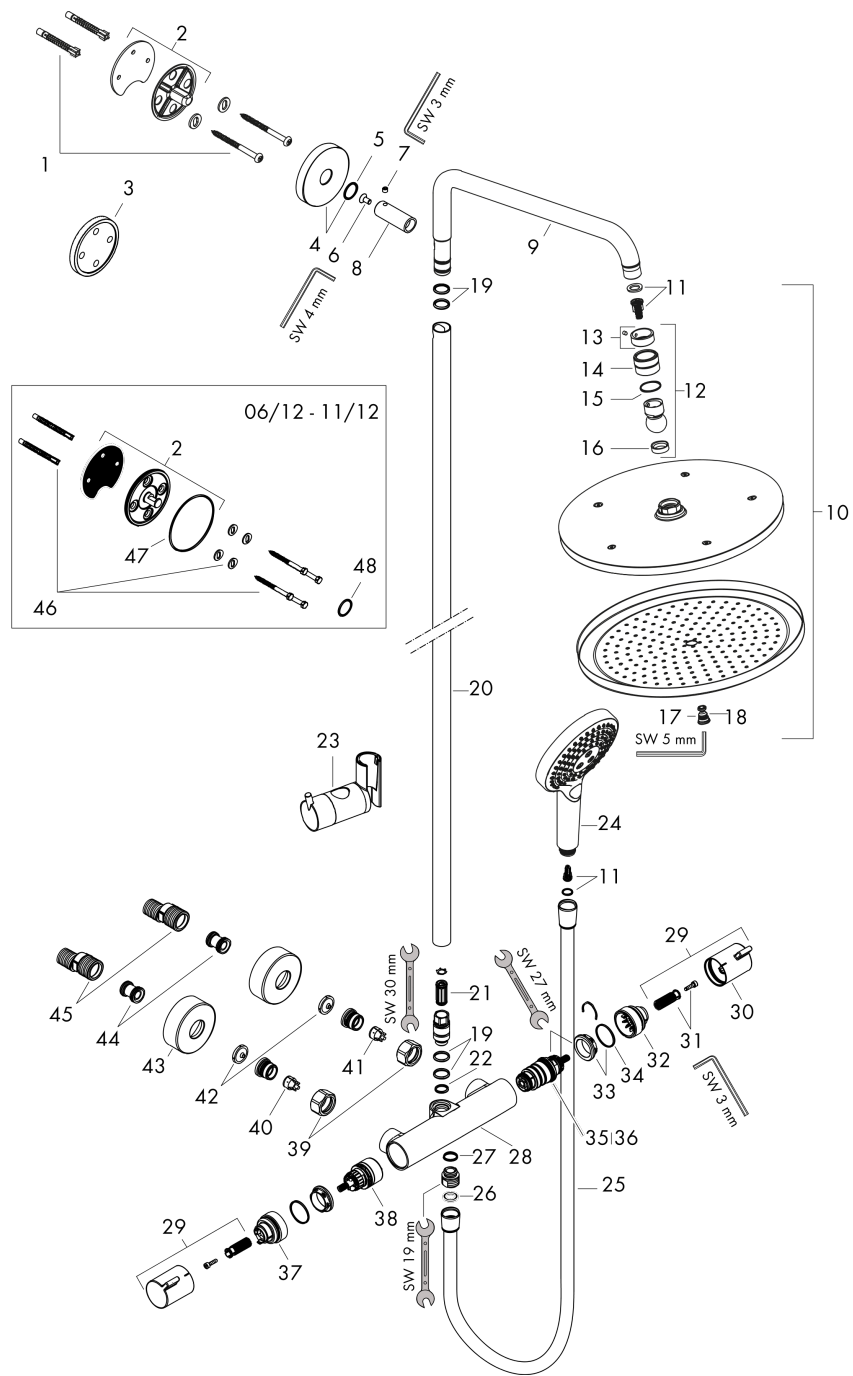

Croma Select S
Showerpipen 280 1jet met thermostaat en handdouche Raindance Select 120 3jet
 Finish: **Mat wit** Artikelnummer: **26890700**

Reserveonderdelenlijst

Bouwjaar: >06/20

Regel	Beschrijving	Artikelnummer	Prijs incl. BTW	VE
1	bevestigingsmateriaal	96179000	11,13 €	1
2	muurflans	95688000	27,95 €	1
3	opvulschijf 7 mm	95239000	14,04 €	1
4	rozet Ø 60 mm	95692700	26,26 €	1
5	O-ring 20x2,5	92602000	4,96 €	1
6	schroef	92137000	4,96 €	1
7	inbusschroef M6x5	98447000	2,90 €	1
8	huls	92166700	51,79 €	1
9	douche-arm	95985700	180,65 €	1
10	Hoofdouche	26220700	-	1
11	filter	97708000	4,96 €	1
12	kogelgewricht	98941700	51,79 €	1
13	borgring	98942700	26,26 €	1
14	moer	97958700	7,38 €	1
15	stelring	97536000	4,96 €	1
16	dichting	97606000	4,96 €	1
17	luchtjets (Eco)	95795700	44,89 €	1
18	O-ring 7x2	98419000	2,90 €	1
19	O-ring 15x2,5	98131000	2,90 €	1
20	stijgbuis 1030 mm	95915700	180,65 €	1
21	slagdemper	95009000	8,11 €	1
22	O-ring 12x2,25	98382000	2,90 €	1
23	schuifstuk cpl.	97651700	124,15 €	1
24	Handdouche	26530700	-	1
25	doucheslang Isiflex'B 1,60 m	28276700	-	1
26	dichting	98058000	2,90 €	1
27	O-ring 14x2	98129000	2,90 €	1
28	Thermostaat	92147700	780,21 €	1
29	greep	95836700	44,89 €	1
30	drukknop	92848700	7,38 €	1
31	greepadapter m. schroef	95843000	8,11 €	1
32	aanslagring	95839000	17,91 €	1
33	moer	98913000	17,91 €	1
34	O-ring 26x1,5	98390000	2,90 €	1
35	temperatuur regeleenheid	98282000	99,58 €	1
36	regeleenheid voor verwisselde aansluitingen	92373000	247,57 €	1
37	aanslagring voor bovendeeel	95927000	27,95 €	1
38	bovendeeel met omstelling	98283000	70,30 €	1
39	moeren set	96157700	44,89 €	1
40	terugslagklep (drukbestendig tot 2 MPa)	93136000	27,95 €	1
41	terugslagklep	96737000	27,95 €	1