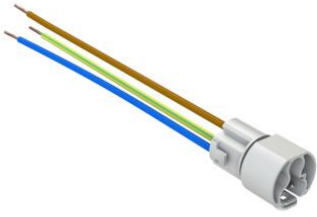

Installeren 2.0 Chassisdelen

Chassisdeel wit male 3x1,5 BR-BL-GG 14cm

Artikelnr.:	AT8701
EAN:	8712259595795
Verpakkingshoeveelheid	25 st.
Uitvoering	Contrastekker (female)
Verzending	25

Installeren 2.0 is een stekbaar installatiesysteem gebaseerd op voorbedrade centraal- en kabeldozen in combinatie met prefab gemonteerd schakelmateriaal en een stekerbare groepenkast. Deze onderdelen worden met soepele kabels aangesloten. De installatietijd wordt daardoor sterk bekort ten opzichte van traditioneel installeren, en faalkosten worden tot een minimum beperkt.