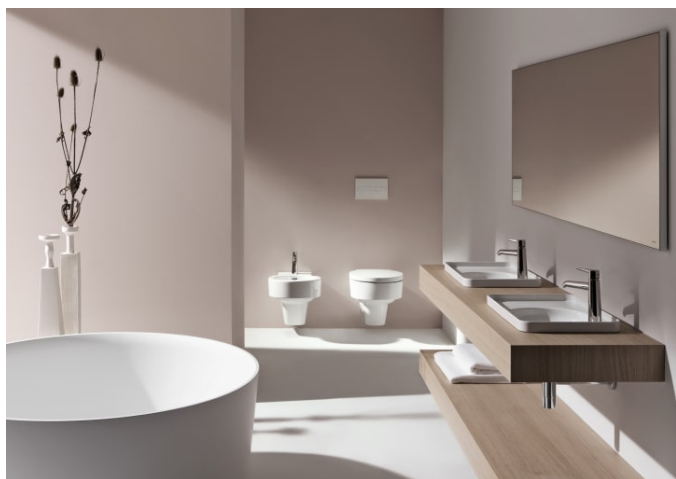

## VAL

**Lavabo à encastrer par-dessus, avec plage antidérapante et plage de robinetterie**

## DIMENSIONS

Longueur	550 mm
Largeur	360 mm
Hauteur	145 mm

Trou pour la robinetterie : Sans trou

Type d'installation : À encastrer par-dessus

Type de vidage : Standard

COMPATIBLE AVEC

Écoulement toujours ouvert avec cache pour soupape, SaphirKeramik

**H898188...0001**

## VAL

La collection pour salles de bain Val créée par le designer vedette munichois Konstantin Grcic pour le spécialiste suisse de la salle de bain LAUFEN, montre le potentiel exceptionnel au niveau de la conception de la SaphirKeramik révolutionnaire. Grâce à des lignes architectoniques simples, des bords extrêmement fins et de très fines structures de surfaces, les lavabos de la collection sont uniques dans le monde entier. Des lavabos, des vasques à poser, des vasques de rangement, une baignoire et de nouveaux meubles de salle de bain de la gamme de Space font partie de la collection Val.