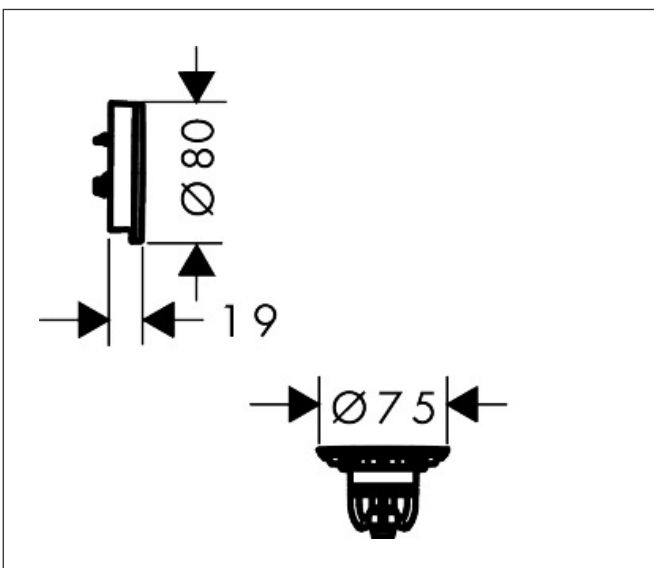

Merk	hansgrohe
Artikelnaam	<b>Flexaplus</b> kleurset waste badafvoer en -overloop set
Art.nr.	58187000
Oppervlakte	Frame kleur: chroom, Kleur klep: High Gloss White
Netto prijs	52,50 EUR

## Kenmerken

- bestaat uit: afbouwdeel overloop , push-open afvoergarnituur
- geschikt voor badkuipen van gietijzer, staal en kunststof, geschikt voor zowel standaard- als extra grote baden, badkuipen met afvoeropening met een diameter van 52 mm
- push-open afvoergarnituur
- eenvoudige reiniging met toegang voor de ontstoppingsveer
- eenvoudige montage van waste en overloop met inbegrepen gereedschap
- materiaal afvoergarnituur: Polypropyleen (PP)
- materiaal overloop en uitloop: ABS, Polypropyleen (PP)

## Maat tekeningen