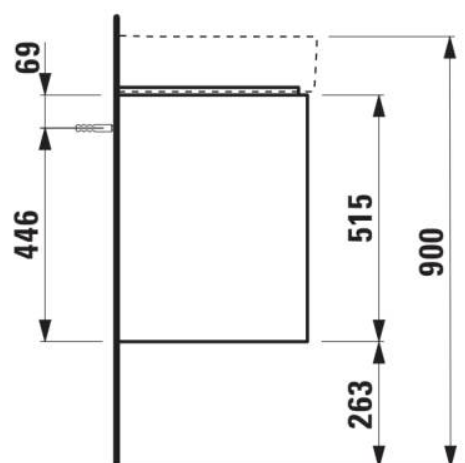

BASE 2.0

Wastafelonderbouwkast voor VAL, 950mm, 2 lades

AFMETINGEN

Lengte	920 mm
Breedte	400 mm
Hoogte	515 mm

KLEUR EN AFWERKING

 261	Glanzend wit
--	--------------

Afwerking van de voeten : Chroom

Deuren en lades combinatie : 2 lades

Materiaal : MDF

Maximale hoogte poten : 263

Netto gewicht / kg : 28,3

Organiseren vakken : 1

Positie wastafel : Centraal

Structuur meubelen : Lades

Systeem voor sluiten en openen : Softclose lades

Type installatie : Wandhangend

Verstelbare poten

TECHNISCHE TEKENINGEN

TE COMBINEREN MET

Wastafel

H810287...1041

BASE 2.0