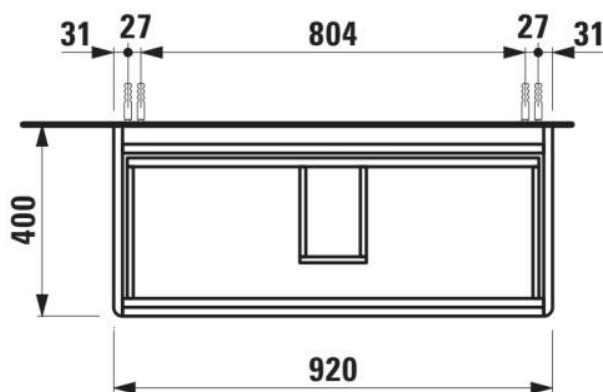

BASE 2.0

Wastafelonderbouwkast voor VAL, 950mm, 2 lades

AFMETINGEN

Lengte	920 mm
Breedte	400 mm
Hoogte	515 mm

KLEUR EN AFWERKING

 261	Glanzend wit
--	--------------

Afwerking van de voeten : Chroom

Deuren en lades combinatie : 2 lades

Materiaal : MDF

Maximale hoogte poten : 263

Netto gewicht / kg : 28,3

Organiseren vakken : 1

Positie wastafel : Centraal

Structuur meubelen : Lades

Systeem voor sluiten en openen : Softclose lades

Type installatie : Wandhangend

Verstelbare poten

TECHNISCHE TEKENINGEN

TE COMBINEREN MET

Wastafel

H810287...1041

BASE 2.0