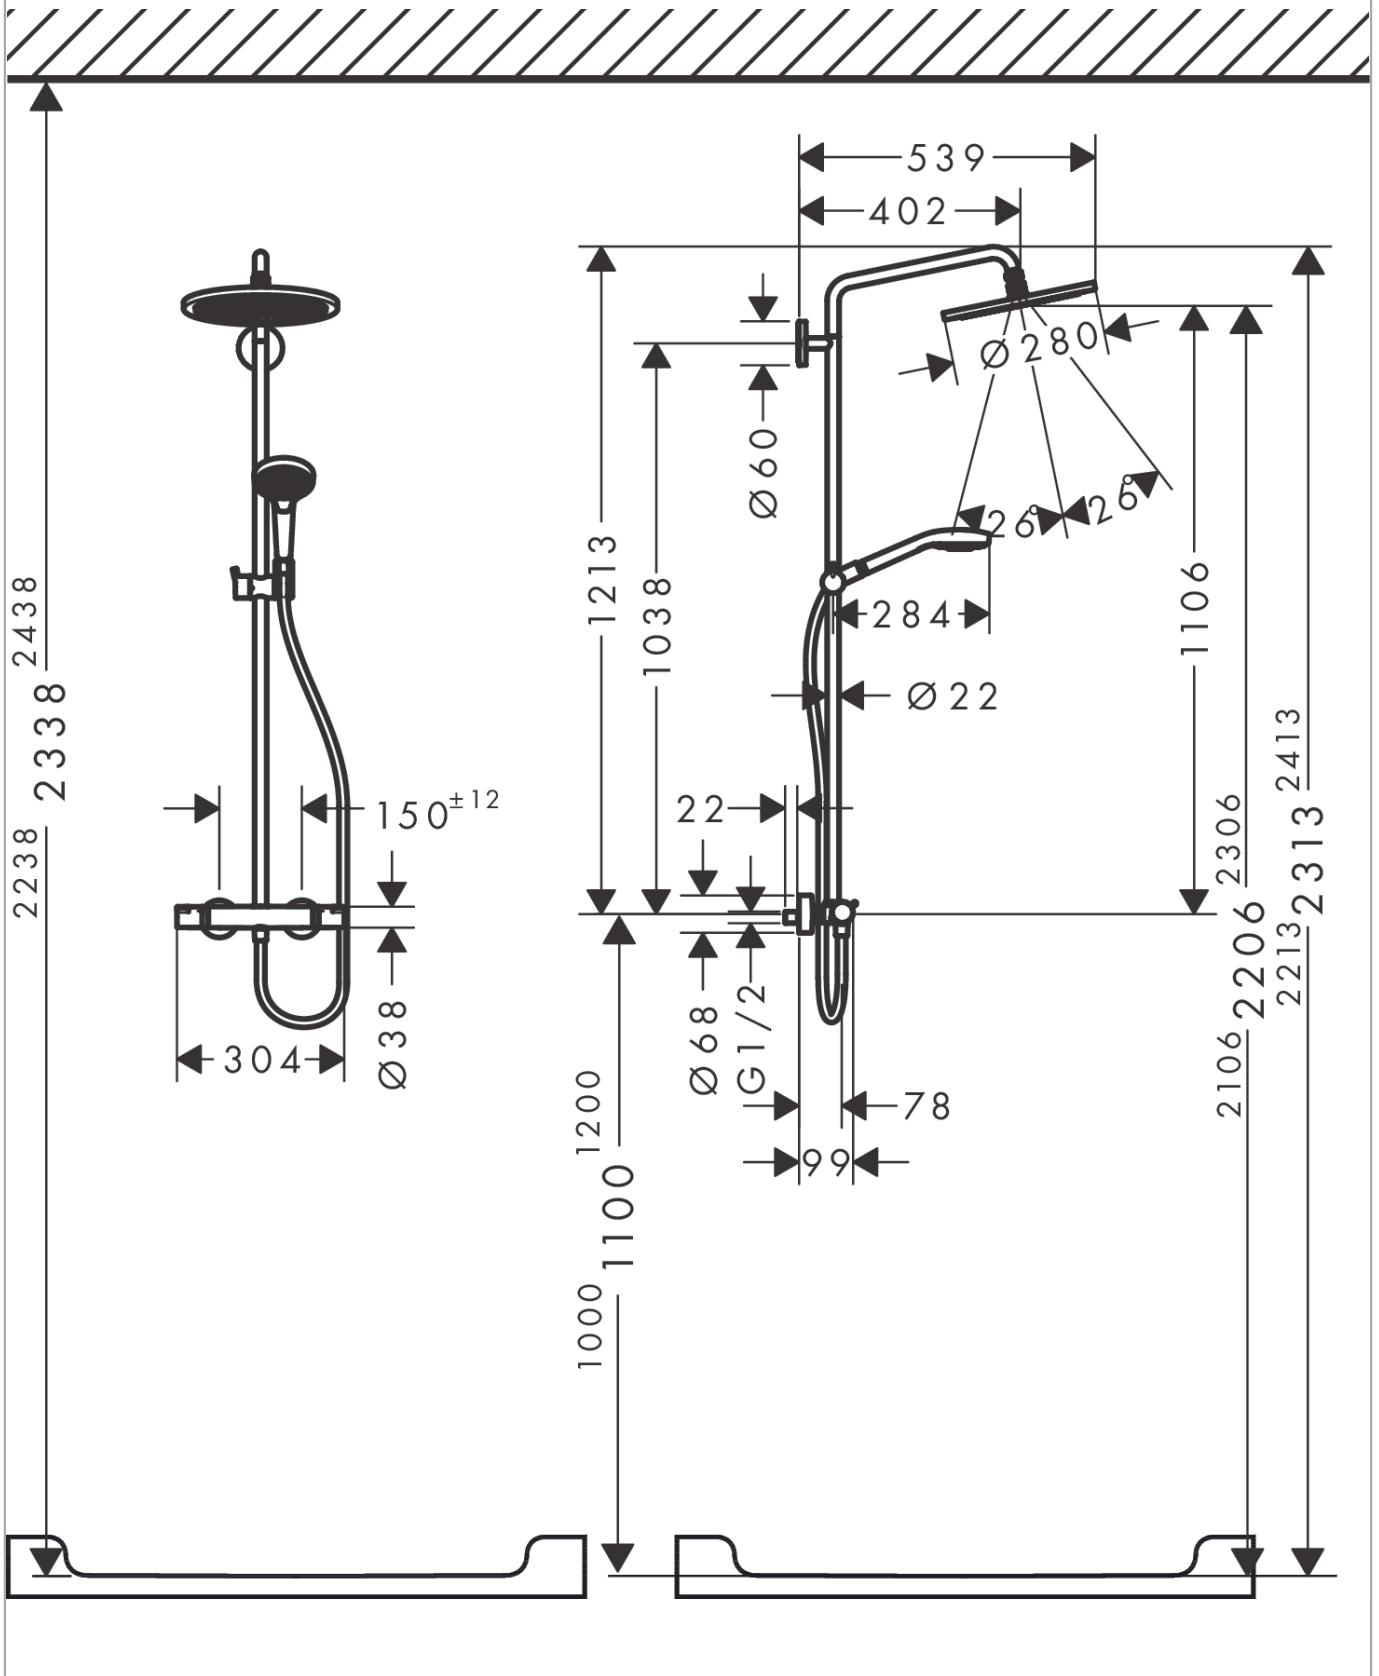

### Beschrijving

- bestaat uit: hoofddouche, handdouche, douchethermostaat, doucheslang, schuifstuk, douchestang
- hoofddouche Croma 280
- afmeting hoofddouche: 280 mm
- straalsoort hoofddouche: RainAir volle zachte regenstraal
- straalsoort handdouche: RainAir volle zachte regenstraal, Rain, Whirl intensieve massagestraal
- doorstroomhoeveelheid van handdouche bij 3 bar: 14,5 l/min
- maximale doorstroomhoeveelheid voor Showerpipe bij 3 bar: 15 l/min
- minimale bedrijfsdruk: 1 bar
- maximale bedrijfsdruk: 10 bar
- kogelgewricht: hoek hoofddouche verstelbaar
- in hoogte verstelbare handdouchehouder
- lengte douchearm hoofddouche: 400 mm
- draaibare douchearm
- thermostaat Ecostat Comfort
- veiligheidsblokkering bij 40°C
- SafetyFunctie: maximale warmwatertemperatuur vooraf instelbaar
- functies bediend met draaigreep
- hartafstand: 150 ± 12 mm
- hoogte van buis kan worden verkort
- intrinsiek veilig tegen terugstroming
- diameter glijstang: 22 mm
- 2 functies

**Doorstroombiagram**

**Croma Select S**

**Showerpipe 280 1jet met thermostaat en handdouches Raindance Select 120 3jet**

Finish: **Polished Gold Optic** Artikelnummer: **26890990**

**Inbouwvoorbeeld**

**Croma Select S**  
**Showerpipe 280 1jet met thermostaat en handdouches Raindance Select 120 3jet**  
 Finish: Polished Gold Optic    Artikelnummer: 26890990