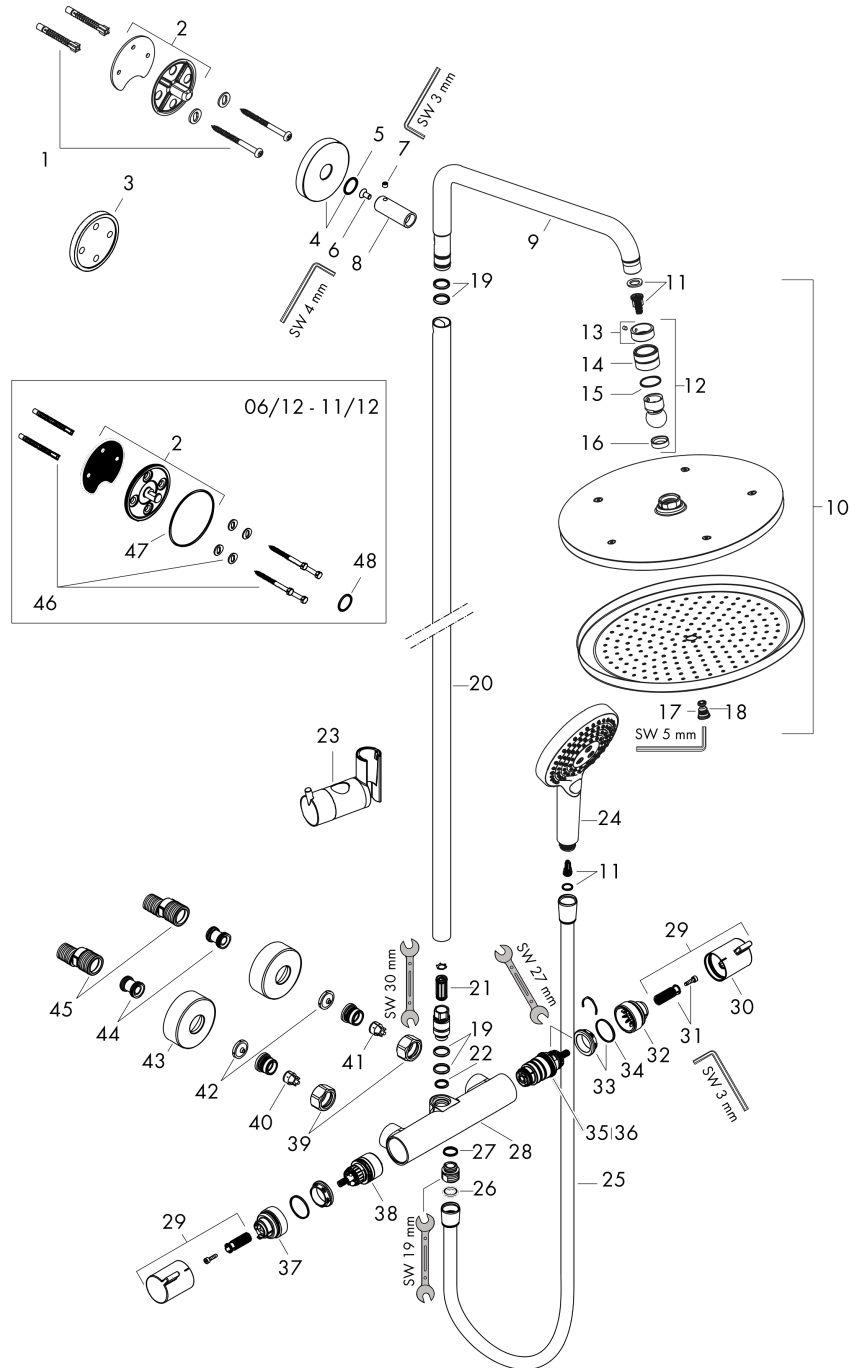

Croma Select S
Showerpipe 280 1jet met thermostaat en handdouches Raindance Select 120 3jet
Finish: Polished Gold Optic   Artikelnummer: 26890990

Explosietekening

Bouwjaar: >06/20

Croma Select S

Showerpipe 280 1jet met thermostaat en handdouche Raindance Select 120 3jet

Finish: Polished Gold Optic Artikelnummer: 26890990

Reserveonderdelenlijst

Bouwjaar: >06/20

Regel	Beschrijving	Artikelnummer	Prijs incl. BTW	VE
1	bevestigingsmateriaal	96179000	11,13 €	1
2	muurflans	95688000	27,95 €	1
3	opvulschijf 7 mm	95239990	20,21 €	1
4	rozet Ø 60 mm	95692990	26,26 €	1
5	O-ring 20x2,5	92602000	4,96 €	1
6	schroef	92137000	4,96 €	1
7	inbusschroef M6x5	98447000	2,90 €	1
8	huls	92166990	51,79 €	1
9	douche-arm	95985990	180,65 €	1
10	Hoofdouche	26220990	-	1
11	filter	97708000	4,96 €	1
12	kogelgewricht	98941990	51,79 €	1
13	borgring	98942990	26,90 €	1
14	moer	97958990	7,40 €	1
15	stelring	97536000	4,96 €	1
16	dichting	97606000	4,96 €	1
17	AIR ventiel	95794990	44,89 €	1
18	O-ring 7x2	98419000	2,90 €	1
19	O-ring 15x2,5	98131000	2,90 €	1
20	stijgbuis 1030 mm	95915990	180,65 €	1
21	slagdemper	95009000	8,11 €	1
22	O-ring 12x2,25	98382000	2,90 €	1
23	schuifstuk cpl.	97651990	124,15 €	1
24	Handdouche	26530990	-	1
25	doucheslang Isiflex'B 1,60 m	28276990	-	1
26	dichting	98058000	2,90 €	1
27	O-ring 14x2	98129000	2,90 €	1
28	Thermostaat	92147990	780,21 €	1
29	greep	95836990	44,89 €	1
30	drukknop	92848990	7,38 €	1
31	greepadapter m. schroef	95843000	8,11 €	1
32	aanslagring	95839000	17,91 €	1
33	moer	98913000	17,91 €	1
34	O-ring 26x1,5	98390000	2,90 €	1
35	temperatuur regeleenheid	98282000	99,58 €	1
36	regeleenheid voor verwisselde aansluitingen	92373000	247,57 €	1
37	aanslagring voor bovendeel	95927000	27,95 €	1
38	bovendeel met omstelling	98283000	70,30 €	1
39	moeren set	96157990	44,89 €	1
40	terugslagklep (drukbestendig tot 2 MPa)	93136000	27,95 €	1
41	terugslagklep	96737000	27,95 €	1