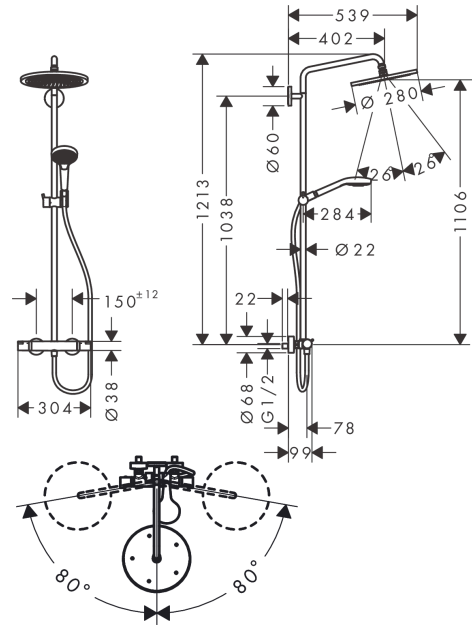

### Beschrijving

- bestaat uit: hoofddouche, handdouche, douchethermostaat, doucheslang, schuifstuk, douchestang
- hoofddouche Croma 280
- afmeting hoofddouche: 280 mm
- straalsoort hoofddouche: RainAir volle zachte regenstraal
- straalsoort handdouche: RainAir volle zachte regenstraal, Rain, Whirl intensieve massagestraal
- doorstroomhoeveelheid van handdouche bij 3 bar: 14,5 l/min
- maximale doorstroomhoeveelheid voor Showerpipe bij 3 bar: 15 l/min
- minimale bedrijfsdruk: 1 bar
- maximale bedrijfsdruk: 10 bar
- kogelgewricht: hoek hoofddouche verstelbaar
- in hoogte verstelbare handdouchehouder
- lengte douchearm hoofddouche: 400 mm
- draaibare douchearm
- thermostaat Ecostat Comfort
- veiligheidsblokkering bij 40°C
- SafetyFunctie: maximale warmwatertemperatuur vooraf instelbaar
- functies bediend met draaigreep
- hartafstand: 150 ± 12 mm
- hoogte van buis kan worden verkort
- intrinsiek veilig tegen terugstroming
- diameter glijstang: 22 mm
- 2 functies

### Designprijzen

**Croma Select S**

**Showerpipe 280 1jet met thermostaat en handdouche Raindance Select 120 3jet**

Finish: **Polished Gold Optic** Artikelnummer: **26890990**

**Productfoto**

**Maattekening**