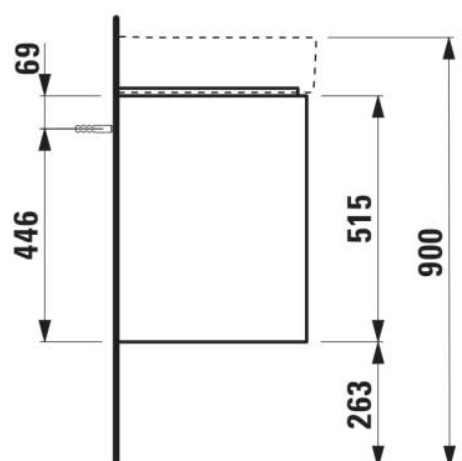

BASE 2.0

Meuble sous-vasque pour VAL, 950mm, 2 tiroirs

DIMENSIONS

Longueur	920 mm
Largeur	400 mm
Hauteur	515 mm

COULEUR ET FINITION

 261	Blanc brillant
--	----------------

Boîtes de rangement : 1

Combinaison des portes et des tiroirs : 2

Tiroirs

Finition des pieds : Chromé

Hauteur maximale des pieds (mm) : 263

Matériau : MDF

Pieds ajustables

Poids net / kg : 28,3

Position du lavabo : Central

Structure du meuble : Tiroirs

Système d'ouverture et de fermeture : Tiroirs avec fermeture amortie

Type d'installation : Suspendu

DESSINS TECHNIQUES

COMPATIBLE AVEC

Lavabo

H810287...1041

BASE 2.0