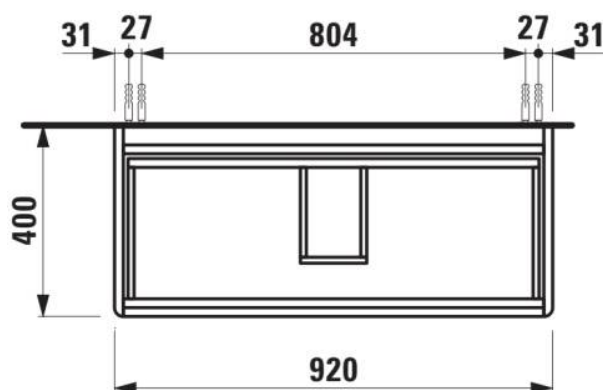

BASE 2.0

Meuble sous-vasque pour VAL, 950mm, 2 tiroirs

DIMENSIONS

Longueur	920 mm
Largeur	400 mm
Hauteur	515 mm

COULEUR ET FINITION

 261	Blanc brillant
--	----------------

Boîtes de rangement : 1

Combinaison des portes et des tiroirs : 2

Tiroirs

Finition des pieds : Chromé

Hauteur maximale des pieds (mm) : 263

Matériau : MDF

Pieds ajustables

Poids net / kg : 28,3

Position du lavabo : Central

Structure du meuble : Tiroirs

Système d'ouverture et de fermeture : Tiroirs avec fermeture amortie

Type d'installation : Suspendu

DESSINS TECHNIQUES

COMPATIBLE AVEC

Lavabo

H810287...1041

BASE 2.0