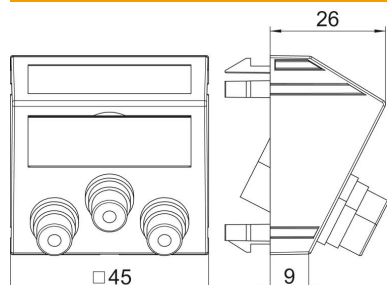

Technisch specificatieblad

Audio/video-Cinch aansluiting, 1 module, schuine uitlaat,
koppeling 1:1, alu gelakt
Artikelnummer: 6105204

Multimedadrager met drie Cinch-aansluitbussen voor audio-video, schuine kabeluitlaat, met tekstveld, drie cinch-koppelingen (RCA) in de uitvoering bus-bus, kleurcodering geel/rood/wit. Dragerplaat met klikbevestiging, geschikt voor horizontale en verticale inbouw in de systeemomgeving.

PC Polycarbonaat

Stamgegevens

Artikelnummer	6105204
Type	MTS-12R F AL1
Omschrijving 1	Draagplaat Audio / Video
Omschrijving 2	3x koppeling connect.-connect.
Fabrikant	OBO
Dimensie	45x45mm
Kleur	aluminium gelakt
Materiaal	Polycarbonaat
Kleinste verkoop-eenheid	1
Eenheid van hoeveelheid	Stuk
Gewicht	3,4 kg
Eenheid gewicht	kg/100 st.

Technisch specificatieblad

Audio/video-Cinch aansluiting, 1 module, schuine uitlaat,
koppeling 1:1, alu gelakt
Artikelnummer: 6105204

Afmetingen

Breedte	45 mm
Hoogte	45 mm

Technische gegevens

Aantal eenheden	1
Uitvoering van de oppervlakken	mat
Type bevestiging	Vastklikken
Halogeenvrij	ja
Klapdeksel	nee
Kroonsteen	nee
Met opdruk	nee
Met stofbescherming	nee
Beschermingsgraad	IP20
Diepe	26 mm
Draagring	nee
Transparant	nee
Toepassing	Cinch
Treklastingsmogelijkheid	nee
Samenstelling	Basiselement met centrale afdekplaat