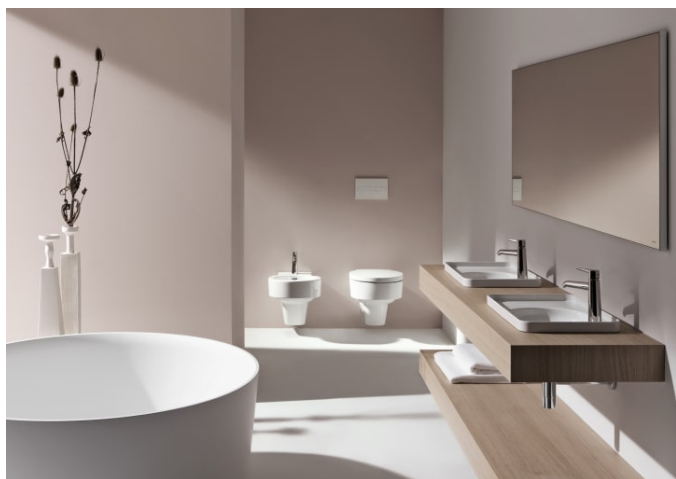

VAL

Opbouwwastafel met kraanplateau

AFMETINGEN

Lengte 550 mm

Breedte 360 mm

Hoogte 145 mm

KLEUR EN AFWERKING

 400 Wit LCC (LAUFEN Clean Coat)

OPTIES

106 - met 1 kraangat, rechts

Kraangat configuratie : 1 kraangat rechts

Materiaal : Saphirkeramik

Onderzijde geglazuurd

Positie waskom : Centraal

Type installatie : Opbouw

Type overloop : Standaard

Vorm : Vierkant

Waskom breedte (mm) : 304

Waskom lengte (mm) : 304

TE COMBINEREN MET

Open waste valve with
SaphirKeramik cover

H898188...0001

VAL

Het design van de revolutionaire SaphirKeramik van LAUFEN komt tot zijn recht in de badkamercollectie Val, ontworpen in samenwerking met de sterdesigner Konstantin Grcic uit München. Eenvoudige architectonische lijnen, extreem smalle randen en fijne oppervlaktestructuren maken de wastafels van deze collectie wereldwijd uniek. De Val serie omvat onder andere wastafels, waskommen, ligbaden en badkamermeubels.