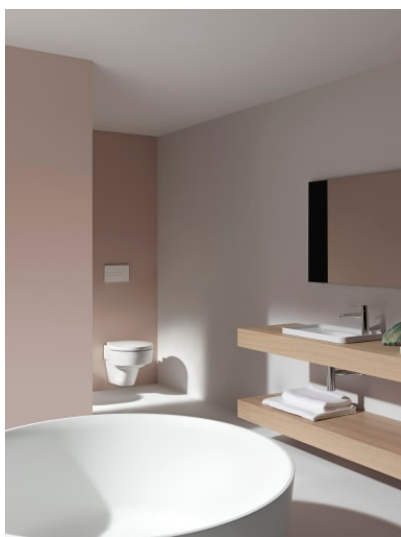

VAL

Opbouwwastafel met kraanplateau

AFMETINGEN

Lengte 550 mm

Breedte 360 mm

Hoogte 145 mm

KLEUR EN AFWERKING

 400 Wit LCC (LAUFEN Clean Coat)

OPTIES

106 - met 1 kraangat, rechts

Kraangat configuratie : 1 kraangat rechts

Materiaal : Saphirkeramik

Onderzijde geglazuurd

Positie waskom : Centraal

Type installatie : Opbouw

Type overloop : Standaard

Vorm : Vierkant

Waskom breedte (mm) : 304

Waskom lengte (mm) : 304

TE COMBINEREN MET

Open waste valve with
SaphirKeramik cover

H898188...0001

VAL

Het design van de revolutionaire SaphirKeramik van LAUFEN komt tot zijn recht in de badkamercollectie Val, ontworpen in samenwerking met de sterdesigner Konstantin Grcic uit München. Eenvoudige architectonische lijnen, extreem smalle randen en fijne oppervlaktestructuren maken de wastafels van deze collectie wereldwijd uniek. De Val serie omvat onder andere wastafels, waskommen, ligbaden en badkamermeubels.