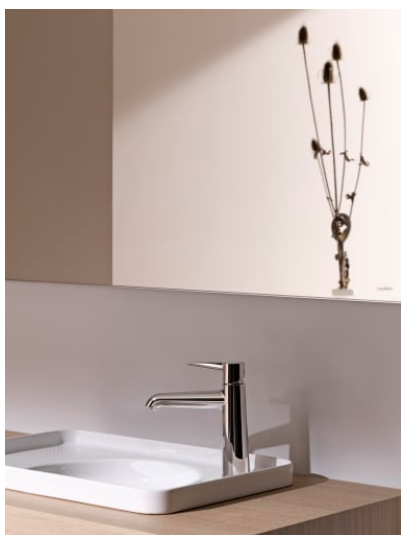

VAL

Opbouwwastafel met kraanplateau

AFMETINGEN

Lengte 550 mm

Breedte 360 mm

Hoogte 145 mm

KLEUR EN AFWERKING

 400 Wit LCC (LAUFEN Clean Coat)

OPTIES

106 - met 1 kraangat, rechts

Kraangat configuratie : 1 kraangat rechts

Materiaal : Saphirkeramik

Onderzijde geglazuurd

Positie waskom : Centraal

Type installatie : Opbouw

Type overloop : Standaard

Vorm : Vierkant

Waskom breedte (mm) : 304

Waskom lengte (mm) : 304

TE COMBINEREN MET

Open waste valve with
SaphirKeramik cover

H898188...0001

VAL

Het design van de revolutionaire SaphirKeramik van LAUFEN komt tot zijn recht in de badkamercollectie Val, ontworpen in samenwerking met de sterdesigner Konstantin Grcic uit München. Eenvoudige architectonische lijnen, extreem smalle randen en fijne oppervlaktestructuren maken de wastafels van deze collectie wereldwijd uniek. De Val serie omvat onder andere wastafels, waskommen, ligbaden en badkamermeubels.