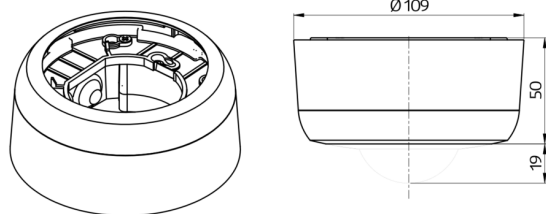

B.E.G.**LUXOMAT®**

Montage set BL2-OB

93256 EAN: 4007529932566

- Afmetingen: Ø 109 x 50 mm
- Beschermingsgraad/-klasse: IP23
- Kleur: wit

Bestelgegevens

Omschrijving	Kleur	Art.nr.
Montage set BL2-OB	wit	93256

Accessoires

Omschrijving	Kleur	Art.nr.
Slinger montageset PD2/3/4 OB	wit	93179

Technische gegevens

Afmetingen: Ø 109 x 50
mm
Beschermingsgraad/-klasse: IP23
Kleur: wit

Productinformatie

Montageset voor opbouw montage van de BL2 inbouw melder

De OB montageset is geschikt voor de volgende apparaten:
BL2-IB

Geschikt voor: 93317, 93327, 93405, ...

Accessoires

Slinger montageset PD2/3/4 OB

Art.nr.: 93179

Afmetingen: 1 : Ø 113 x 79 mm, 2 : Ø 113 x 34 mm