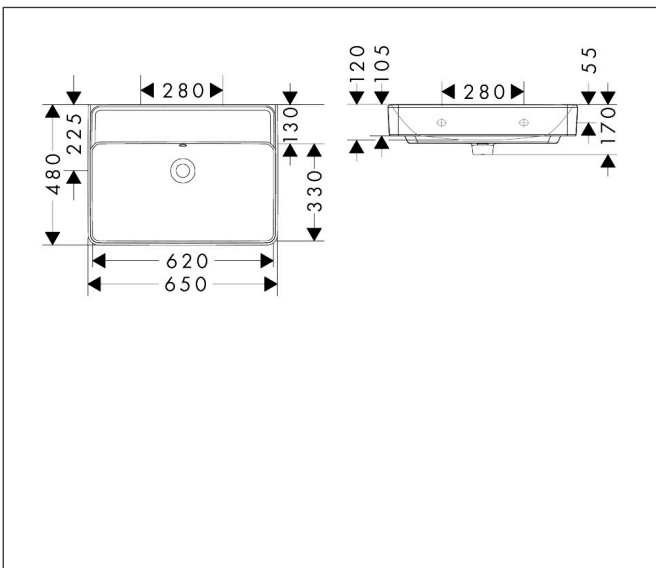

Merk	hansgrohe
Artikelnaam	Xanxia Q geslepen opzetwastafel 650/480 zonder kraangat met overloop
Art.nr.	60254450
Oppervlakte	wit
Netto prijs	224,35 EUR

Product foto

Kenmerken

- materiaal: keramiek
- buitenste afmetingen wastafel: 650 x 390 x 105 mm (b x d x h)
- binnenhoogte wastafel: 120 mm
- glansgraad: glanzend
- onderzijde wastafel geslepen
- Made to fit NoiseReduction: op maat gemaakte geluiddempende mat bijgesloten
- zonder kraangat
- met overloop
- zonder afvoergarnituur
- montagewijze: opbouw en wandmontage
- overloopklasse: CL25

Maat tekeningen

Technologie

Merk hansgrohe
 Artikelnaam **Xanua Q** geslepen opzetwastafel 650/480 zonder kraangat met overloop
 Art.nr. 60254450
 Oppervlakte wit
 Netto prijs 224,35 EUR

Installatievoorbeelden

i Afmetingen kunnen variëren vanwege keramische toleranties die verband houden met het productieproces.

Merk	hansgrohe
Artikelnaam	Xanvia Q geslepen opzetwastafel 650/480 zonder kraangat met overloop
Art.nr.	60254450
Oppervlakte	wit
Netto prijs	224,35 EUR

Explosietekening voor bouwjaar: >04/24

Merk hansgrohe
 Artikelnaam **Xanua Q** geslepen opzetwastafel 650/480 zonder kraangat met overloop
 Art.nr. 60254450
 Oppervlakte wit
 Netto prijs 224,35 EUR

Onderdelen voor bouwjaar: >04/24