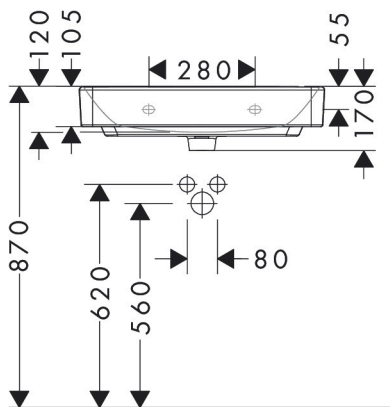

Merk	hansgrohe
Artikelnaam	Xanxia Q geslepen opzetwastafel 650/480 zonder kraangat met overloop
Art.nr.	60254450
Oppervlakte	wit
Netto prijs	224,35 EUR

Product foto

Kenmerken

- materiaal: keramiek
- buitenste afmetingen wastafel: 650 x 390 x 105 mm (b x d x h)
- binnenhoogte wastafel: 120 mm
- glansgraad: glanzend
- onderzijde wastafel geslepen
- Made to fit NoiseReduction: op maat gemaakte geluiddempende mat bijgesloten
- zonder kraangat
- met overloop
- zonder afvoergarnituur
- montagewijze: opbouw en wandmontage
- overloopklasse: CL25

Maat tekeningen

Technologie

Merk hansgrohe
 Artikelnaam **Xanua Q** geslepen opzetwastafel 650/480 zonder kraangat met overloop
 Art.nr. 60254450
 Oppervlakte wit
 Netto prijs 224,35 EUR

Installatievoorbeelden

i Afmetingen kunnen variëren vanwege keramische toleranties die verband houden met het productieproces.

Merk	hansgrohe
Artikelnaam	Xanvia Q geslepen opzetwastafel 650/480 zonder kraangat met overloop
Art.nr.	60254450
Oppervlakte	wit
Netto prijs	224,35 EUR

Explosietekening voor bouwjaar: >04/24

Merk hansgrohe
 Artikelnaam **Xanua Q** geslepen opzetwastafel 650/480 zonder kraangat met overloop
 Art.nr. 60254450
 Oppervlakte wit
 Netto prijs 224,35 EUR

Onderdelen voor bouwjaar: >04/24