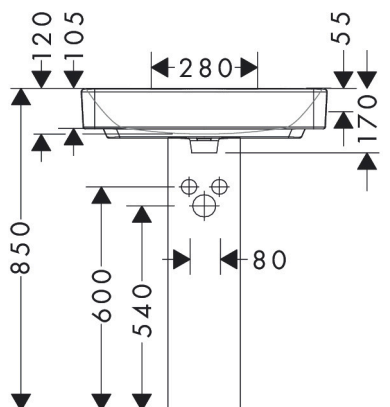

Merk	hansgrohe
Artikelnaam	Xanxia Q geslepen opzetwastafel 650/480 zonder kraangat met overloop
Art.nr.	60254450
Oppervlakte	wit
Netto prijs	224,35 EUR

Product foto

Kenmerken

- materiaal: keramiek
- buitenste afmetingen wastafel: 650 x 390 x 105 mm (b x d x h)
- binnenhoogte wastafel: 120 mm
- glansgraad: glanzend
- onderzijde wastafel geslepen
- Made to fit NoiseReduction: op maat gemaakte geluiddempende mat bijgesloten
- zonder kraangat
- met overloop
- zonder afvoergarnituur
- montagewijze: opbouw en wandmontage
- overloopklasse: CL25

Maat tekeningen

Technologie

Merk hansgrohe
 Artikelnaam **Xanua Q** geslepen opzetwastafel 650/480 zonder kraangat met overloop
 Art.nr. 60254450
 Oppervlakte wit
 Netto prijs 224,35 EUR

Installatievoorbeelden

i Afmetingen kunnen variëren vanwege keramische toleranties die verband houden met het productieproces.

Merk	hansgrohe
Artikelnaam	Xanvia Q geslepen opzetwastafel 650/480 zonder kraangat met overloop
Art.nr.	60254450
Oppervlakte	wit
Netto prijs	224,35 EUR

Explosietekening voor bouwjaar: >04/24

Merk hansgrohe
 Artikelnaam **Xanua Q** geslepen opzetwastafel 650/480 zonder kraangat met overloop
 Art.nr. 60254450
 Oppervlakte wit
 Netto prijs 224,35 EUR

Onderdelen voor bouwjaar: >04/24