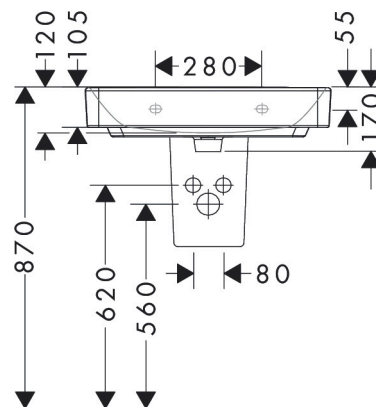

Merk	hansgrohe
Artikelnaam	Xanxia Q geslepen opzetwastafel 650/480 zonder kraangat met overloop
Art.nr.	60254450
Oppervlakte	wit
Netto prijs	224,35 EUR

Product foto

Kenmerken

- materiaal: keramiek
- buitenste afmetingen wastafel: 650 x 390 x 105 mm (b x d x h)
- binnenhoogte wastafel: 120 mm
- glansgraad: glanzend
- onderzijde wastafel geslepen
- Made to fit NoiseReduction: op maat gemaakte geluiddempende mat bijgesloten
- zonder kraangat
- met overloop
- zonder afvoergarnituur
- montagewijze: opbouw en wandmontage
- overloopklasse: CL25

Maat tekeningen

Technologie

Merk hansgrohe
 Artikelnaam **Xanua Q** geslepen opzetwastafel 650/480 zonder kraangat met overloop
 Art.nr. 60254450
 Oppervlakte wit
 Netto prijs 224,35 EUR

Installatievoorbeelden

i Afmetingen kunnen variëren vanwege keramische toleranties die verband houden met het productieproces.

Merk	hansgrohe
Artikelnaam	Xanvia Q geslepen opzetwastafel 650/480 zonder kraangat met overloop
Art.nr.	60254450
Oppervlakte	wit
Netto prijs	224,35 EUR

Explosietekening voor bouwjaar: >04/24

Merk hansgrohe
 Artikelnaam **Xanua Q** geslepen opzetwastafel 650/480 zonder kraangat met overloop
 Art.nr. 60254450
 Oppervlakte wit
 Netto prijs 224,35 EUR

Onderdelen voor bouwjaar: >04/24