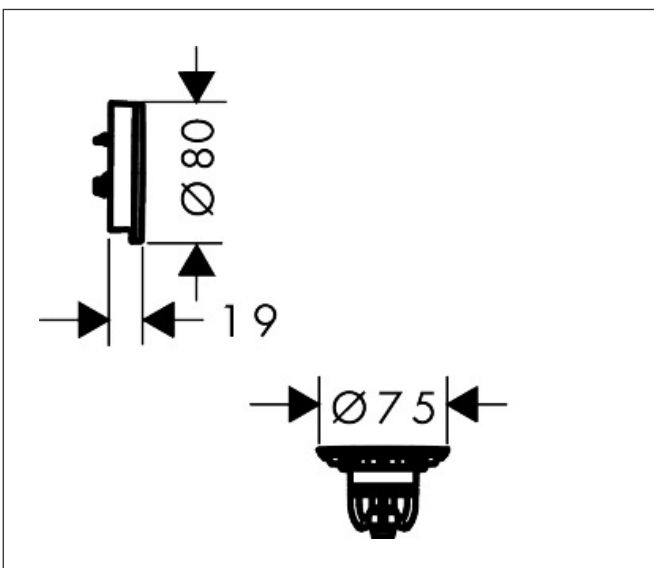

Merk	hansgrohe
Artikelnaam	Flexaplus kleurset waste badafvoer en -overloop set
Art.nr.	58187140
Oppervlakte	Frame kleur: Brushed Bronze, Kleur klep: High Gloss White
Netto prijs	56,25 EUR

Product foto

Kenmerken

- bestaat uit: afbouwdeel overloop , push-open afvoergarnituur
- geschikt voor badkuipen van gietijzer, staal en kunststof, geschikt voor zowel standaard- als extra grote baden, badkuipen met afvoeropening met een diameter van 52 mm
- push-open afvoergarnituur
- eenvoudige reiniging met toegang voor de ontstoppingsveer
- eenvoudige montage van waste en overloop met inbegrepen gereedschap
- materiaal afvoergarnituur: Polypropyleen (PP)
- materiaal overloop en uitloop: ABS, Polypropyleen (PP)

Maat tekeningen

Technologie

Merk hansgrohe
 Artikelnaam **Flexaplust** kleurset waste badafvoer en -overloop set
 Art.nr. 58187140
 Oppervlakte Frame kleur: Brushed Bronze, Kleur klep: High Gloss White
 Netto prijs 56,25 EUR

Benodigde onderdelen

Product foto	Artikelnaam	Art.nr.	Prijs
	hansgrohe Tubset universal inbouwdeel voor badafvoer en -overloop	58152180	73,00