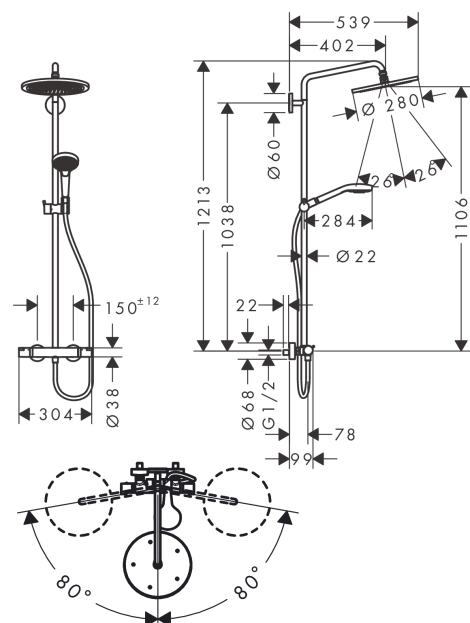

Maattekening