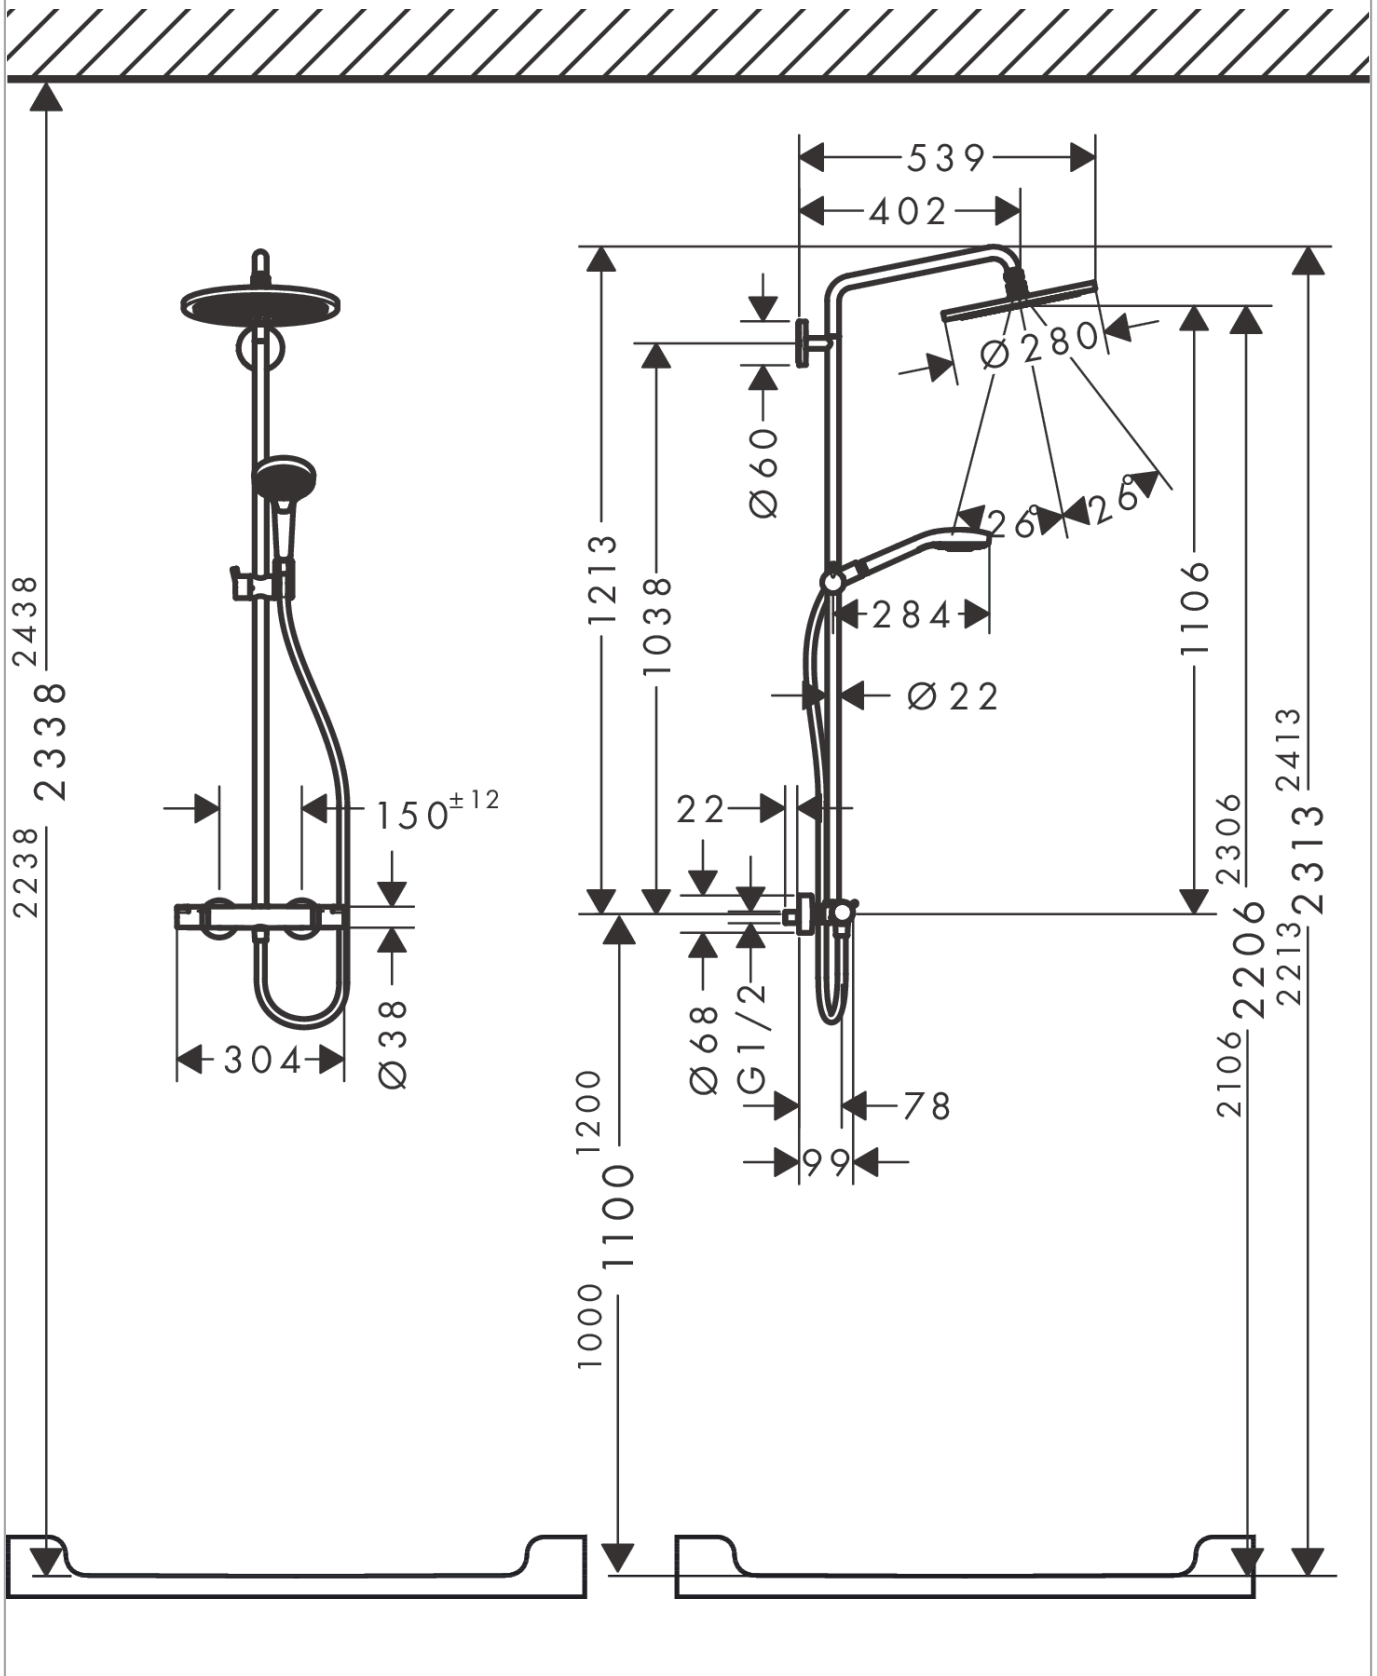

Croma Select S

Showerpipe 280 1jet EcoSmart met douchethermostaat en handdouche 120 3jet

Finish: **Brushed Bronze** Artikelnummer: **26891140**

Inbouwvoorbeeld