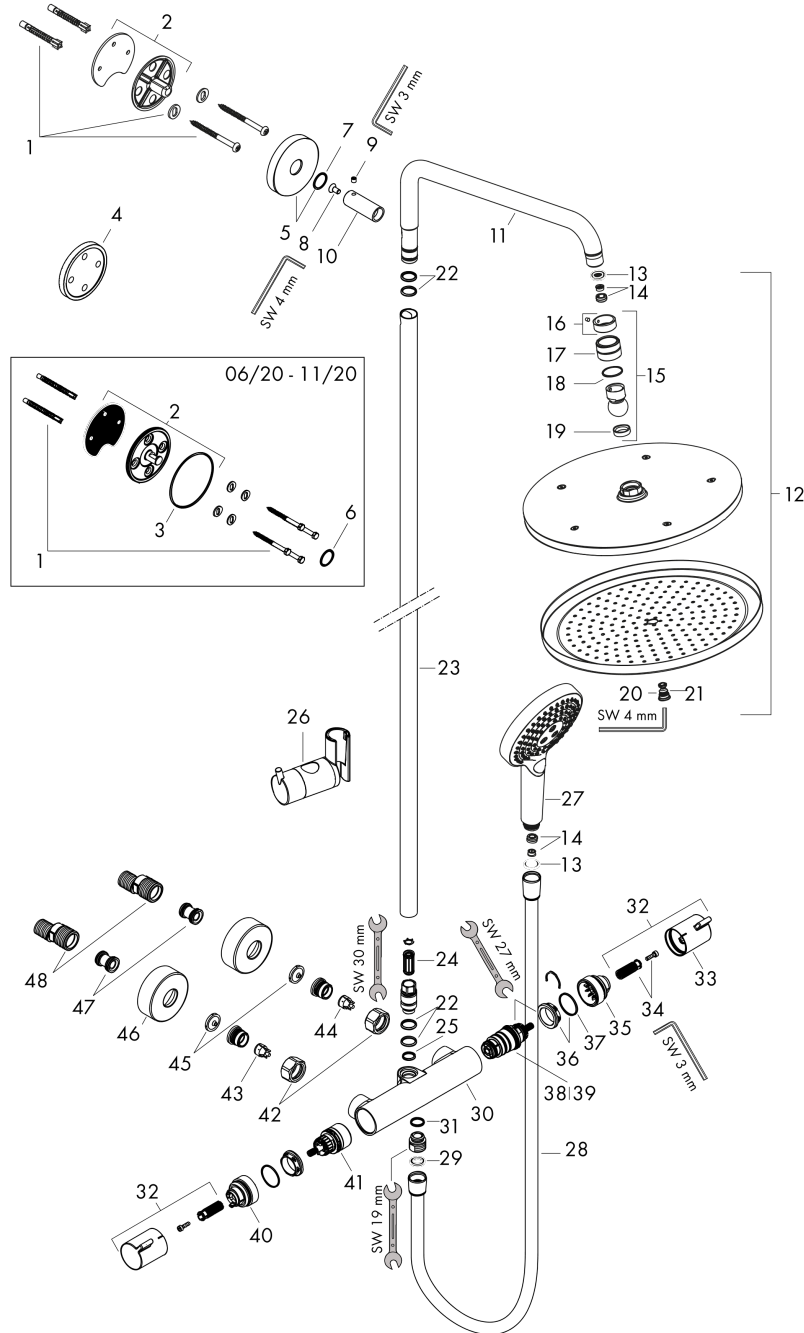

Croma Select S

Showerpip 280 1jet EcoSmart met douchethermostaat en handdouche 120 3jet

Finish: **Brushed Bronze** Artikelnummer: **26891140**

Explosietekening

Bouwjaar: >06/20

Croma Select S
Showerpipen 280 1jet EcoSmart met douchethermostaat en handdouche 120 3jet
Finish: **Brushed Bronze** Artikelnummer: **26891140**

Reserveonderdelenlijst

Bouwjaar: >06/20

Regel	Beschrijving	Artikelnummer	Prijs incl. BTW	VE
1	bevestigingsmateriaal	98716000	14,04 €	1
2	muurflans	95688000	27,95 €	1
3	O-Ring 50x2	98187000	2,90 €	1
4	opvulschijf 7 mm	95239140	20,21 €	1
5	rozet Ø 60 mm	95692140	26,26 €	1
6	O-ring 20x2	98165000	2,90 €	1
7	O-ring 20x2,5	92602000	4,96 €	1
8	schroef	92137000	4,96 €	1
9	inbusschroef M6x5	98447000	2,90 €	1
10	huls	92166140	51,79 €	1
11	douche-arm	95985140	180,65 €	1
12	Hoofdouche	26221140	-	1
13	zeefdichting	94246000	2,90 €	1
14	doorstroombegrenzer (9 l/min)	95659000	8,11 €	1
15	kogelgewricht	98941140	51,79 €	1
16	borgring	98942140	26,90 €	1
17	moer	97958140	7,40 €	1
18	stelring	97536000	4,96 €	1
19	dichting	97606000	4,96 €	1
20	luchtjets (Eco)	95795140	44,89 €	1
21	O-ring 7x2	98419000	2,90 €	1
22	O-ring 15x2,5	98131000	2,90 €	1
23	stijgbuis 1030 mm	95915140	180,65 €	1
24	slagdemper	95009000	8,11 €	1
25	O-ring 12x2,25	98382000	2,90 €	1
26	schuifstuk cpl.	97651140	124,15 €	1
27	Handdouche	26531140	-	1
28	doucheslang Isiflex'B 1,60 m	28276140	-	1
29	dichting	98058000	2,90 €	1
30	Thermostaat	92147140	780,21 €	1
31	O-ring 14x2	98129000	2,90 €	1
32	greep	95836140	44,89 €	1
33	drukknop	92848140	7,38 €	1
34	greepadapter m. schroef	95843000	8,11 €	1
35	aanslagring	95839000	17,91 €	1
36	moer	98913000	17,91 €	1
37	O-ring 26x1,5	98390000	2,90 €	1
38	temperatuur regeleenheid	98282000	99,58 €	1
39	regeleenheid voor verwisselde aansluitingen	92373000	247,57 €	1
40	aanslagring voor bovendeel	95927000	27,95 €	1
41	bovendeel met omstelling	98283000	70,30 €	1