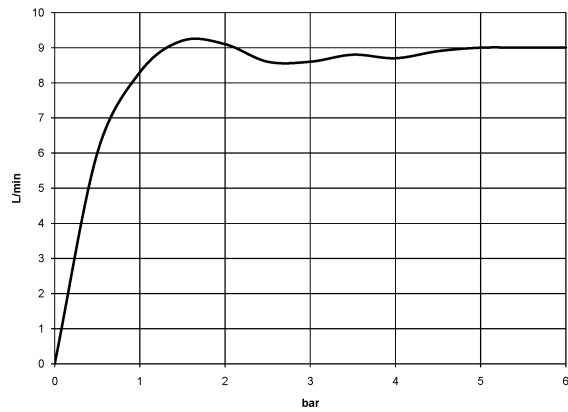

SERIENSPEZIFISCH Regenbrause mit Deckenanbindung 220 mm - Gold
gebürstet (PVD)

SERIENSPEZIFISC
,,

28 665 970

- Regenbrause Ø 220 mm
- Material Regenbrause: Kunststoff
- PURE RAIN, Durchfluss max. 9 l/min (bei 3 Bar)
- Funktion ab: 8 l/min
- mit Leerlauf-Funktion
- mit Antikalk-System

Technische Daten:

- Rosette Ø 60 mm
- Anschluss 1/2"

Hinweise:

	Gold gebürstet (PVD)	28 665 970-37
	Chrom	28 665 970-00
	Dark Chrome	28 665 970-19
	Light Gold (PVD)	28 665 970-26
	Light Gold gebürstet (PVD)	28 665 970-27
	Schwarz matt	28 665 970-33
	Bronze gebürstet (PVD)	28 665 970-42
	Dark Bronze gebürstet (PVD)	28 665 970-43
	Chrom gebürstet	28 665 970-93
	Dark Platinum gebürstet	28 665 970-99

28 665 970
mm [inches]

Durchflussdiagramm

28 665 970

Ersatzteile für die
anderen
Oberflächenvarianten
finden Sie hier:
Chrom