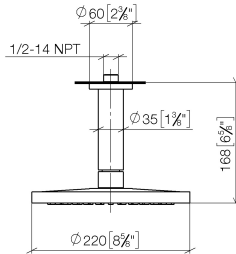

SERIENSPEZIFISCH Regenbrause mit Deckenanbindung 220 mm - Gold
gebürstet (PVD)

SERIENSPEZIFISC
,,

28 665 970

- Regenbrause Ø 220 mm
- Material Regenbrause: Kunststoff
- PURE RAIN, Durchfluss max. 9 l/min (bei 3 Bar)
- Funktion ab: 8 l/min
- mit Leerlauf-Funktion
- mit Antikalk-System

Technische Daten:

- Rosette Ø 60 mm
- Anschluss 1/2"

Hinweise:

	Gold gebürstet (PVD)	28 665 970-37
	Chrom	28 665 970-00
	Dark Chrome	28 665 970-19
	Light Gold (PVD)	28 665 970-26
	Light Gold gebürstet (PVD)	28 665 970-27
	Schwarz matt	28 665 970-33
	Bronze gebürstet (PVD)	28 665 970-42
	Dark Bronze gebürstet (PVD)	28 665 970-43
	Chrom gebürstet	28 665 970-93
	Dark Platinum gebürstet	28 665 970-99

28 665 970
mm [inches]

Durchflussdiagramm

28 665 970

Ersatzteile für die
anderen
Oberflächenvarianten
finden Sie hier:
Chrom