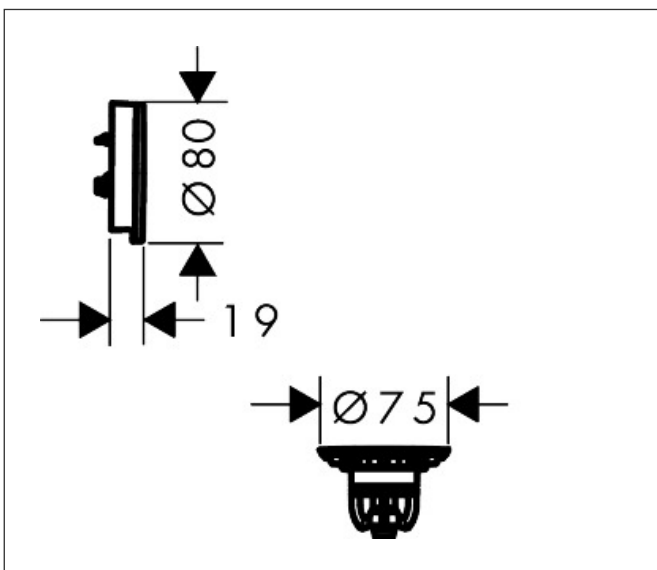

Merk	hansgrohe
Artikelnaam	Flexaplus kleurset waste badafvoer en -overloop set
Art.nr.	58187340
Oppervlakte	Frame kleur: Brushed Black Chrome, Kleur klep: High Gloss White
Netto prijs	56,25 EUR

Product foto

Kenmerken

- bestaat uit: afbouwdeel overloop , push-open afvoergarnituur
- geschikt voor badkuipen van gietijzer, staal en kunststof, geschikt voor zowel standaard- als extra grote baden, badkuipen met afvoeropening met een diameter van 52 mm
- push-open afvoergarnituur
- eenvoudige reiniging met toegang voor de ontstoppingsveer
- eenvoudige montage van waste en overloop met inbegrepen gereedschap
- materiaal afvoergarnituur: Polypropyleen (PP)
- materiaal overloop en uitloop: ABS, Polypropyleen (PP)

Maat tekeningen

Technologie

Merk hansgrohe
 Artikelnaam **Flexaplust** kleurset waste badafvoer en -overloop set
 Art.nr. 58187340
 Oppervlakte Frame kleur: Brushed Black Chrome, Kleur klep: High Gloss White
 Netto prijs 56,25 EUR

Benodigde onderdelen

Product foto	Artikelnaam	Art.nr.	Prijs
	hansgrohe Tubset universal inbouwdeel voor badafvoer en -overloop	58152180	73,00