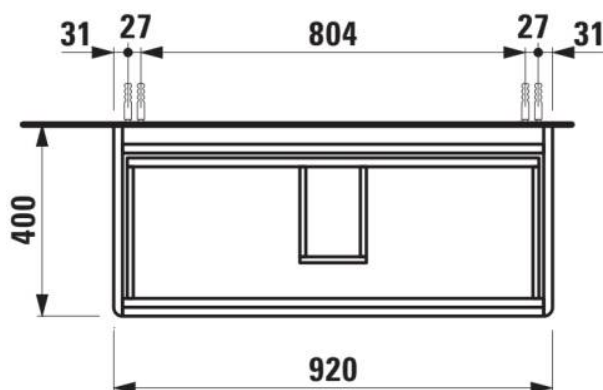

TECHNISCHE TEKENINGEN