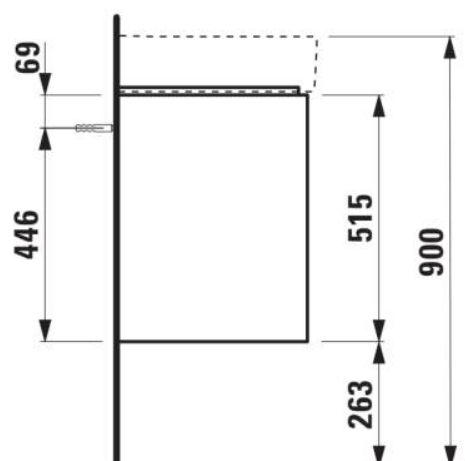

TECHNISCHE TEKENINGEN