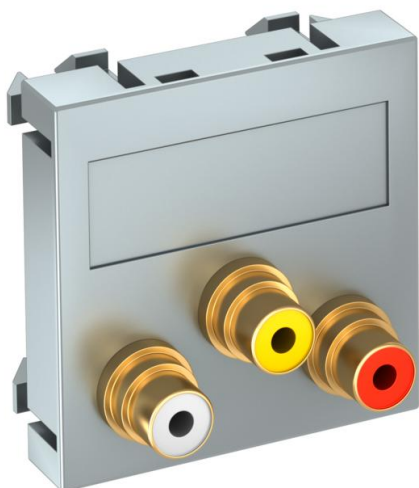

Technisch specificatieblad

Audio/video-Cinch aansluiting, 1 module, rechte uitlaat,
koppeling 1:1, alu gelakt
Artikelnummer: 6105192

Multimedadrager met drie Cinch-aansluitbussen voor audio-video, rechte kabeluitlaat, met tekstveld, drie cinch-koppelingen (RCA) in de uitvoering bus-bus, kleurcodering geel/rood/wit. Dragerplaat met klikbevestiging, geschikt voor horizontale en verticale inbouw in de systeemomgeving.

PC Polycarbonaat

Stamgegevens

Artikelnummer	6105192
Type	MTG-12R F AL1
Omschrijving 1	Draagplaat Audio / Video
Omschrijving 2	3x koppeling connect.-connect.
Fabrikant	OBO
Dimensie	45x45mm
Kleur	aluminium gelakt
Materiaal	Polycarbonaat
Kleinste verkoop-eenheid	1
Eenheid van hoeveelheid	Stuk
Gewicht	3,2 kg
Eenheid gewicht	kg/100 st.

Technisch specificatieblad

Audio/video-Cinch aansluiting, 1 module, rechte uitlaat,
koppeling 1:1, alu gelakt
Artikelnummer: 6105192

Afmetingen

Breedte	45 mm
Hoogte	45 mm

Technische gegevens

Aantal eenheden	1
Uitvoering van de oppervlakken	mat
Type bevestiging	Vastklikken
Halogeenvrij	ja
Klapdeksel	nee
Kroonsteen	nee
Met opdruk	nee
Met stofbescherming	nee
Beschermingsgraad	IP20
Diepe	9 mm
Draagring	nee
Transparant	nee
Toepassing	Cinch
Trekantlastingsmogelijkheid	nee
Samenstelling	Basiselement met centrale afdekplaat