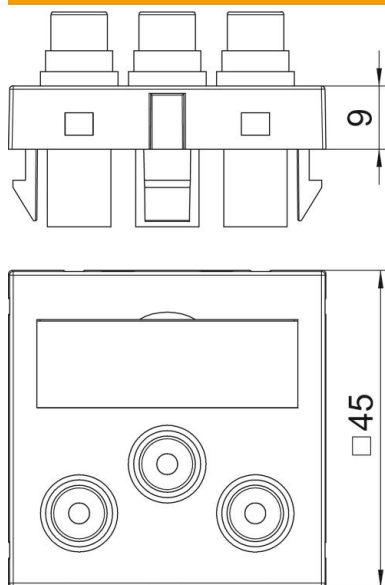

Technisch specificatieblad

Audio/video-Cinch aansluiting, 1 module, rechte uitlaat,
koppeling 1:1, alu gelakt
Artikelnummer: 6105192

Multimedadrager met drie Cinch-aansluitbussen voor audio-video, rechte kabeluitlaat, met tekstveld, drie cinch-koppelingen (RCA) in de uitvoering bus-bus, kleurcodering geel/rood/wit. Dragerplaat met klikbevestiging, geschikt voor horizontale en verticale inbouw in de systeemomgeving.

PC Polycarbonaat

Stamgegevens

Artikelnummer	6105192
Type	MTG-12R F AL1
Omschrijving 1	Draagplaat Audio / Video
Omschrijving 2	3x koppeling connect.-connect.
Fabrikant	OBO
Dimensie	45x45mm
Kleur	aluminium gelakt
Materiaal	Polycarbonaat
Kleinste verkoop-eenheid	1
Eenheid van hoeveelheid	Stuk
Gewicht	3,2 kg
Eenheid gewicht	kg/100 st.

Technisch specificatieblad

Audio/video-Cinch aansluiting, 1 module, rechte uitlaat,
koppeling 1:1, alu gelakt
Artikelnummer: 6105192

Afmetingen

Breedte	45 mm
Hoogte	45 mm

Technische gegevens

Aantal eenheden	1
Uitvoering van de oppervlakken	mat
Type bevestiging	Vastklikken
Halogeenvrij	ja
Klapdeksel	nee
Kroonsteen	nee
Met opdruk	nee
Met stofbescherming	nee
Beschermingsgraad	IP20
Diepe	9 mm
Draagring	nee
Transparant	nee
Toepassing	Cinch
Trekantlastingsmogelijkheid	nee
Samenstelling	Basiselement met centrale afdekplaat