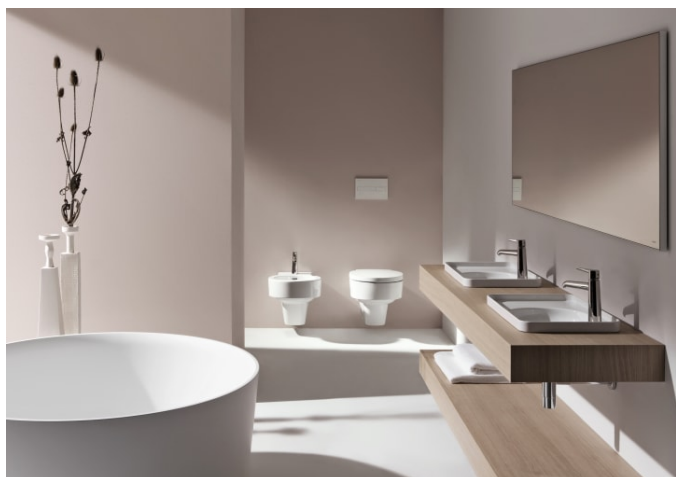

VAL

Opbouwwastafel met kraanplateau

AFMETINGEN

Lengte	550 mm
Breedte	360 mm
Hoogte	145 mm

KLEUR EN AFWERKING

400 Wit LCC (LAUFEN Clean Coat)

OPTIES

105 - met 1 kraangat, links

Kraangat configuratie : 1 kraangat links

Materiaal : Saphirkeramik

Onderzijde geglazuurd

Positie waskom : Centraal

Type installatie : Opbouw

Type overloop : Standaard

Vorm : Vierkant

Waskom breedte (mm) : 304

Waskom lengte (mm) : 304

TE COMBINEREN MET

Open waste valve with
SaphirKeramik cover

H898188...0001

VAL

Het design van de revolutionaire SaphirKeramik van LAUFEN komt tot zijn recht in de badkamercollectie Val, ontworpen in samenwerking met de sterdesigner Konstantin Grcic uit München. Eenvoudige architectonische lijnen, extreem smalle randen en fijne oppervlaktestructuren maken de wastafels van deze collectie wereldwijd uniek. De Val serie omvat onder andere wastafels, waskommen, ligbaden en badkamermeubels.