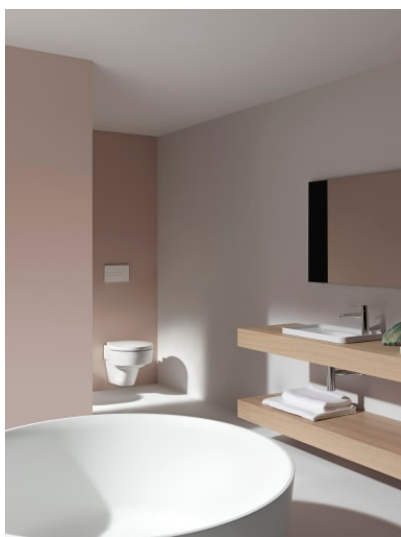

VAL

Opbouwwastafel met kraanplateau

AFMETINGEN

Lengte	550 mm
Breedte	360 mm
Hoogte	145 mm

KLEUR EN AFWERKING

400 Wit LCC (LAUFEN Clean Coat)

OPTIES

105 - met 1 kraangat, links

Kraangat configuratie : 1 kraangat links

Materiaal : Saphirkeramik

Onderzijde geglazuurd

Positie waskom : Centraal

Type installatie : Opbouw

Type overloop : Standaard

Vorm : Vierkant

Waskom breedte (mm) : 304

Waskom lengte (mm) : 304

TE COMBINEREN MET

Open waste valve with
SaphirKeramik cover

H898188...0001

VAL

Het design van de revolutionaire SaphirKeramik van LAUFEN komt tot zijn recht in de badkamercollectie Val, ontworpen in samenwerking met de sterdesigner Konstantin Grcic uit München. Eenvoudige architectonische lijnen, extreem smalle randen en fijne oppervlaktestructuren maken de wastafels van deze collectie wereldwijd uniek. De Val serie omvat onder andere wastafels, waskommen, ligbaden en badkamermeubels.