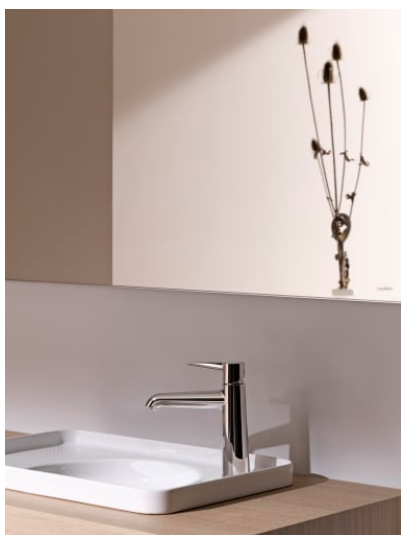

VAL

Opbouwwastafel met kraanplateau

AFMETINGEN

Lengte	550 mm
Breedte	360 mm
Hoogte	145 mm

KLEUR EN AFWERKING

400 Wit LCC (LAUFEN Clean Coat)

OPTIES

105 - met 1 kraangat, links

Kraangat configuratie : 1 kraangat links

Materiaal : Saphirkeramik

Onderzijde geglazuurd

Positie waskom : Centraal

Type installatie : Opbouw

Type overloop : Standaard

Vorm : Vierkant

Waskom breedte (mm) : 304

Waskom lengte (mm) : 304

TE COMBINEREN MET

Open waste valve with
SaphirKeramik cover

H898188...0001

VAL

Het design van de revolutionaire SaphirKeramik van LAUFEN komt tot zijn recht in de badkamercollectie Val, ontworpen in samenwerking met de sterdesigner Konstantin Grcic uit München. Eenvoudige architectonische lijnen, extreem smalle randen en fijne oppervlaktestructuren maken de wastafels van deze collectie wereldwijd uniek. De Val serie omvat onder andere wastafels, waskommen, ligbaden en badkamermeubels.