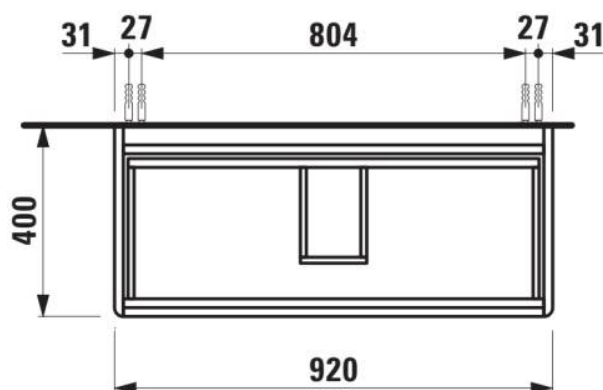

BASE 2.0

Meuble sous-vasque pour VAL, 950mm, 2 tiroirs

DIMENSIONS

Longueur	920 mm
Largeur	400 mm
Hauteur	515 mm

COULEUR ET FINITION

	260 Blanc mat
---	---------------

Boîtes de rangement : 1

Combinaison des portes et des tiroirs : 2

Tiroirs

Finition des pieds : Chromé

Hauteur maximale des pieds (mm) : 263

Matériau : MDF

Pieds ajustables

Poids net / kg : 28,3

Position du lavabo : Central

Structure du meuble : Tiroirs

Système d'ouverture et de fermeture : Tiroirs avec fermeture amortie

Type d'installation : Suspendu

DESSINS TECHNIQUES

COMPATIBLE AVEC

Lavabo

H810287...1041

BASE 2.0