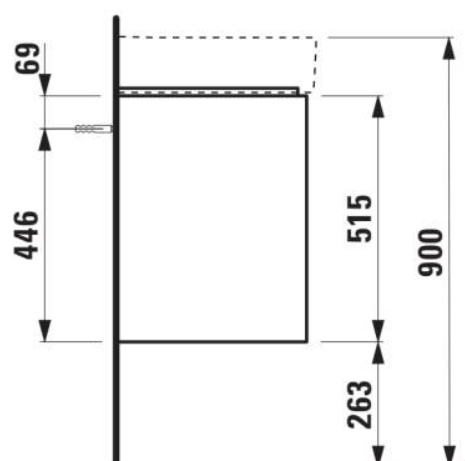

BASE 2.0

Meuble sous-vasque pour VAL, 950mm, 2 tiroirs

DIMENSIONS

Longueur	920 mm
Largeur	400 mm
Hauteur	515 mm

COULEUR ET FINITION

	260 Blanc mat
---	---------------

Boîtes de rangement : 1

Combinaison des portes et des tiroirs : 2

Tiroirs

Finition des pieds : Chromé

Hauteur maximale des pieds (mm) : 263

Matériau : MDF

Pieds ajustables

Poids net / kg : 28,3

Position du lavabo : Central

Structure du meuble : Tiroirs

Système d'ouverture et de fermeture : Tiroirs avec fermeture amortie

Type d'installation : Suspendu

DESSINS TECHNIQUES

COMPATIBLE AVEC

Lavabo

H810287...1041

BASE 2.0