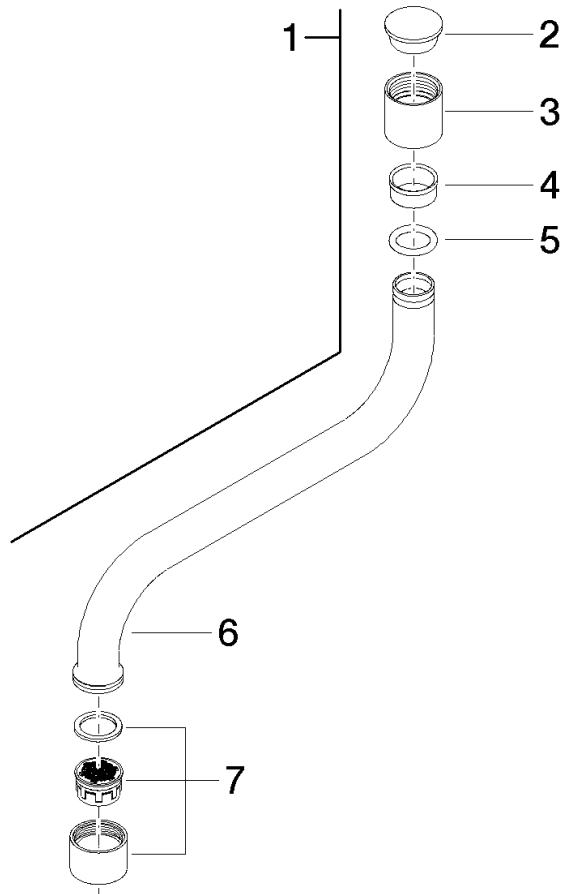

Auslauf TARA 280 x 67 x 175 mm - Platin gebürstet

13 101 890

Auslauf TARA 280 x 67 x 175 mm - Platin gebürstet

13 101 890

Auslauf TARA 280 x 67 x 175 mm - Platin gebürstet

13 101 890

Durchflussdiagramm

Auslauf TARA 280 x 67 x 175 mm - Platin gebürstet

13 101 890

Auslauf TARA 280 x 67 x 175 mm - Platin gebürstet

13 101 890

Ersatzteilstückliste

Nr.	Artikelnummer	Benennung	Verbaumenge	Lieferzeit
	09 21 02 093 90	Bauschutzkappe Schutzkappe Ø 25 x 9,5 mm -	6	-