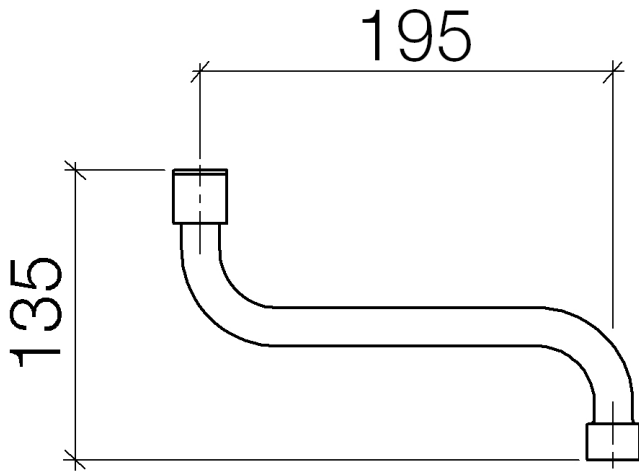

Auslauf TARA 280 x 67 x 175 mm - Platin gebürstet

13 101 890

Auslauf TARA 280 x 67 x 175 mm - Platin gebürstet

13 101 890

Auslauf TARA 280 x 67 x 175 mm - Platin gebürstet

13 101 890

Durchflussdiagramm

Auslauf TARA 280 x 67 x 175 mm - Platin gebürstet

13 101 890

Auslauf TARA 280 x 67 x 175 mm - Platin gebürstet

13 101 890

Ersatzteilstückliste

Nr.	Artikelnummer	Benennung	Verbaumenge	Lieferzeit
	09 21 02 093 90	Bauschutzkappe Schutzkappe Ø 25 x 9,5 mm -	6	-