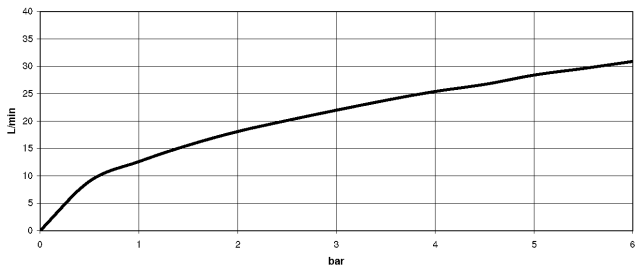

Auslauf TARA 280 x 67 x 175 mm - Platin gebürstet

13 101 890

Auslauf TARA 280 x 67 x 175 mm - Platin gebürstet

13 101 890

Auslauf TARA 280 x 67 x 175 mm - Platin gebürstet

13 101 890

Durchflussdiagramm

Auslauf TARA 280 x 67 x 175 mm - Platin gebürstet

13 101 890

Auslauf TARA 280 x 67 x 175 mm - Platin gebürstet

13 101 890

Ersatzteilstückliste

Nr.	Artikelnummer	Benennung	Verbaumenge	Lieferzeit
	09 21 02 093 90	Bauschutzkappe Schutzkappe Ø 25 x 9,5 mm -	6	-