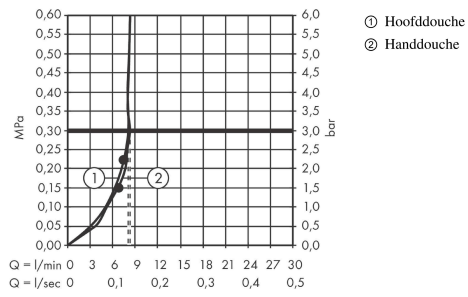

Croma Select S

Showerpipe 280 1jet EcoSmart met douchethermostaat en handdouche 120 3jet

Finish: **Brushed Black Chrome** Artikelnummer: **26891340**

Doorstroomdiagram

Croma Select S

Showerpip 280 1jet EcoSmart met douchethermostaat en handdouche 120 3jet

Finish: **Brushed Black Chrome** Artikelnummer: **26891340**

Explosietekening

Bouwjaar: >06/20

Croma Select S

Showerpipe 280 1jet EcoSmart met douchethermostaat en handdouche 120 3jet

Finish: **Brushed Black Chrome** Artikelnummer: **26891340**