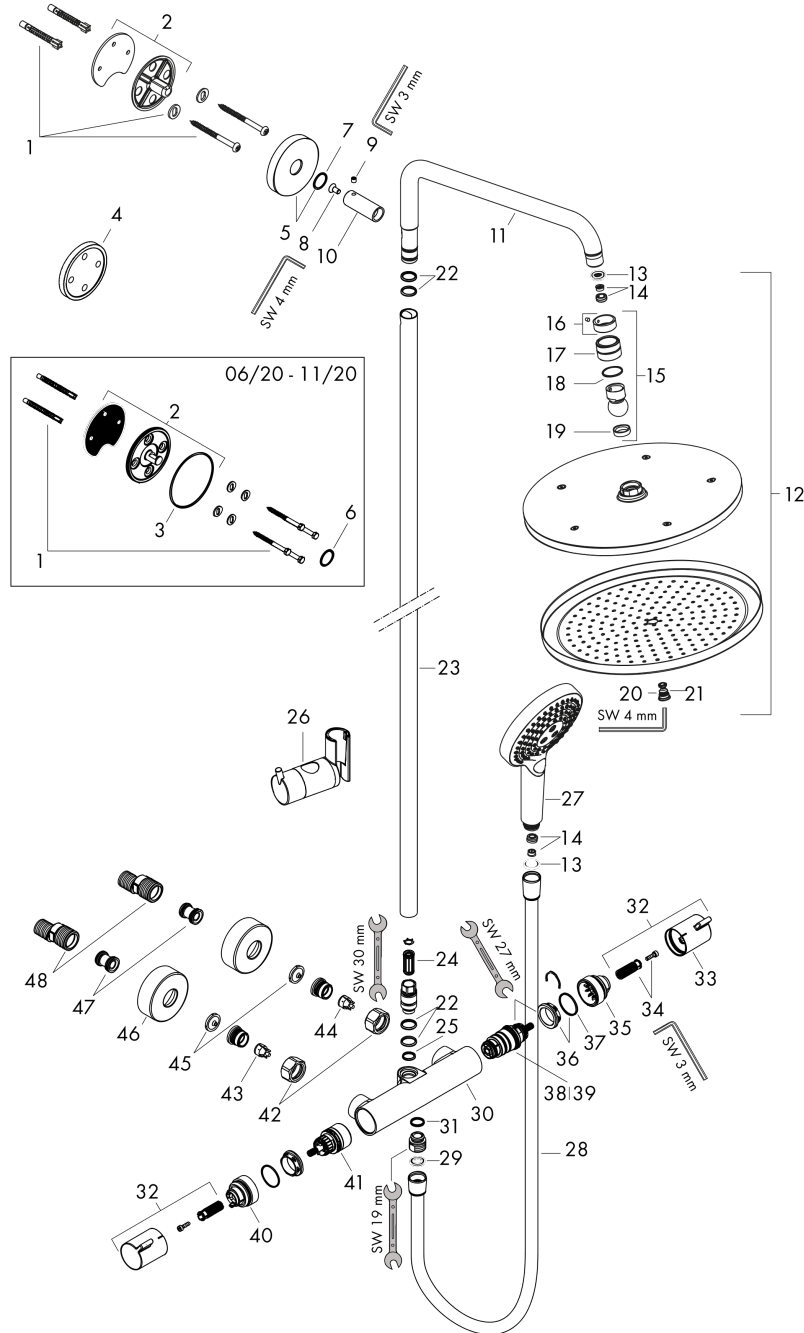

Croma Select S

Showerpipe 280 1jet EcoSmart met douchethermostaat en handdouche 120 3jet

Finish: **Brushed Black Chrome** Artikelnummer: **26891340**

Doorstroomdiagram

Croma Select S

Showerpip 280 1jet EcoSmart met douchethermostaat en handdouche 120 3jet

Finish: **Brushed Black Chrome** Artikelnummer: **26891340**

Explosietekening

Bouwjaar: >06/20

Croma Select S

Showerpipe 280 1jet EcoSmart met douchethermostaat en handdouche 120 3jet

Finish: **Brushed Black Chrome** Artikelnummer: **26891340**

Croma Select S**Showerpipe 280 1jet EcoSmart met douchethermostaat en handdouche 120 3jet**Finish: **Brushed Black Chrome** Artikelnummer: **26891340****Reserveonderdelenlijst**

Bouwjaar: >06/20

Regel	Beschrijving	Artikelnummer	Prijs incl. BTW	VE
42	moeren set	96157340	44,89 €	1
43	terugslagklep (drukbestendig tot 2 MPa)	93136000	27,95 €	1
44	terugslagklep	96737000	27,95 €	1
45	zeefdichting	96922000	8,11 €	1
46	rozet Ø 68 mm	96467340	26,26 €	1
47	slagdemper	96429000	4,96 €	1
48	S-koppelingenset (±12 mm)	94140000	44,65 €	1