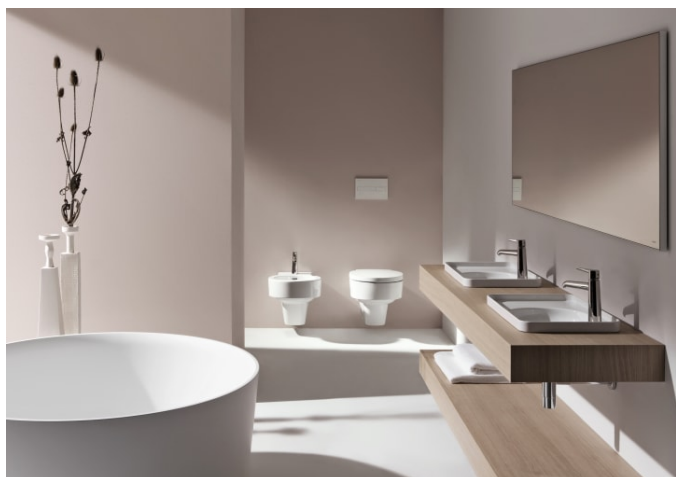

VAL

Lavabo à encastrer par-dessus, avec plage antidérapante et plage de robinetterie

DIMENSIONS

Longueur	550 mm
Largeur	360 mm
Hauteur	145 mm

COULEUR ET FINITION

400 Blanc LCC (LAUFEN Clean Coat)

OPTIONS

105 - avec 1 trou pour la robinetterie, à gauche

Base émaillée

Forme : Carrée

Largeur de la cuve (mm) : 304

Longueur de la cuve (mm) : 304

Matériau : Saphirkeramik

Position de la cuve : Centrale

Trou pour la robinetterie : 1 trou sur le côté gauche

Type d'installation : À encastrer par-dessus

Type de vidage : Standard

COMPATIBLE AVEC

Écoulement toujours ouvert avec cache pour soupape, SaphirKeramik

H898188...0001

VAL

La collection pour salles de bain Val créée par le designer vedette munichois Konstantin Grcic pour le spécialiste suisse de la salle de bain LAUFEN, montre le potentiel exceptionnel au niveau de la conception de la SaphirKeramik révolutionnaire. Grâce à des lignes architectoniques simples, des bords extrêmement fins et de très fines structures de surfaces, les lavabos de la collection sont uniques dans le monde entier. Des lavabos, des vasques à poser, des vasques de rangement, une baignoire et de nouveaux meubles de salle de bain de la gamme de Space font partie de la collection Val.