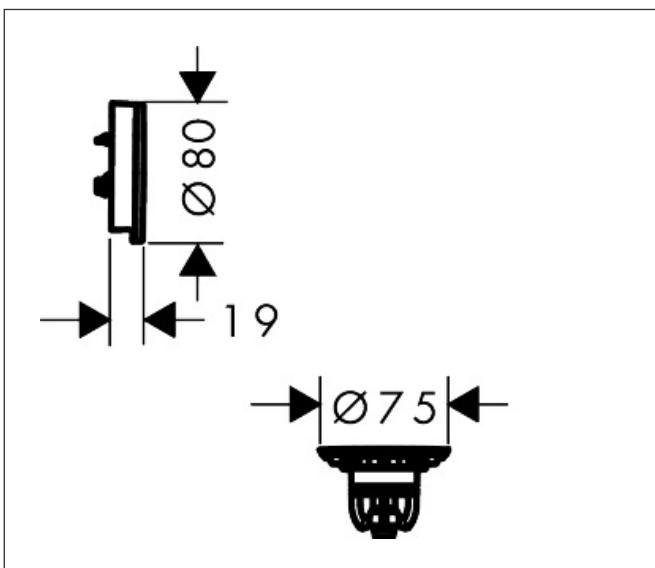

Merk	hansgrohe
Artikelnaam	Flexaplus kleurset waste badafvoer en -overloop set
Art.nr.	58187670
Oppervlakte	Frame kleur: Mat zwart, Kleur klep: High Gloss White
Netto prijs	52,50 EUR

Product foto

Kenmerken

- bestaat uit: afbouwdeel overloop , push-open afvoergarnituur
- geschikt voor badkuipen van gietijzer, staal en kunststof, geschikt voor zowel standaard- als extra grote baden, badkuipen met afvoeropening met een diameter van 52 mm
- push-open afvoergarnituur
- eenvoudige reiniging met toegang voor de ontstoppingsveer
- eenvoudige montage van waste en overloop met inbegrepen gereedschap
- materiaal afvoergarnituur: Polypropyleen (PP)
- materiaal overloop en uitloop: ABS, Polypropyleen (PP)

Maat tekeningen

Technologie

Merk hansgrohe
 Artikelnaam **Flexaplus** kleurset waste badafvoer en -overloop set
 Art.nr. 58187670
 Oppervlakte Frame kleur: Mat zwart, Kleur klep: High Gloss White
 Netto prijs 52,50 EUR

Benodigde onderdelen

Product foto	Artikelnaam	Art.nr.	Prijs
	hansgrohe Tubset universal inbouwdeel voor badafvoer en -overloop	58152180	73,00