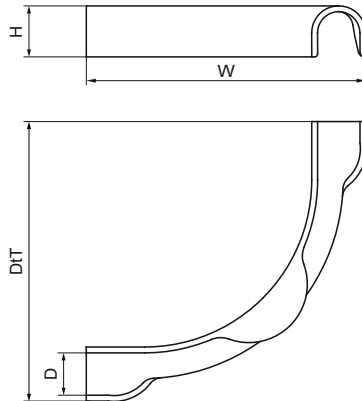

Walraven Bochtgeleider

(01020)

geleiding van kunststof vloerbuis

Voordelen & kenmerken

- Voor het maken van 90° bochten met kunststof vloerleidingen
- Leidinggeleiding met bijbehorende voorgeschreven buigradius 5xD
- Gladde afwerking: leiding kan zonder beschadiging worden vastgezet
- goede grip door speciale vormgeving
- materiaal: glasvezelversterkt PA (polyamide), zwart
- temperatuurbestendig tot +140 °C

Productnummer	Totale hoogte	Totale breedte	Totale diepte
Referentie letter	H	W	DtT
Eenheid beschrijving	mm	mm	mm
0872018	110	25	110
0872023	150	30	150
0872029	180	40	180