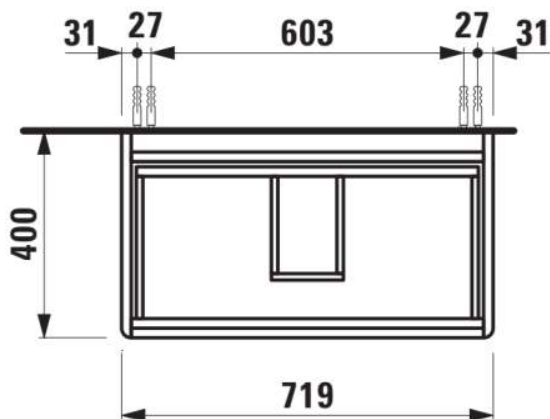

BASE 2.0

Wastafelonderbouwkast voor VAL, 750mm, 2 lades

AFMETINGEN

Lengte	720 mm
Breedte	400 mm
Hoogte	515 mm

KLEUR EN AFWERKING

267 Wild oak

Afwerking van de voeten : Chroom

Deuren en lades combinatie : 2 lades

Materiaal : MDF

Maximale hoogte poten : 263

Netto gewicht / kg : 24,3

Organiseren vakken : 1

Positie wastafel : Centraal

Structuur meubelen : Lades

Systeem voor sluiten en openen : Softclose lades

Type installatie : Wandhangend

Verstelbare poten

TECHNISCHE TEKENINGEN

TE COMBINEREN MET

Wastafel

H810285...1041

BASE 2.0