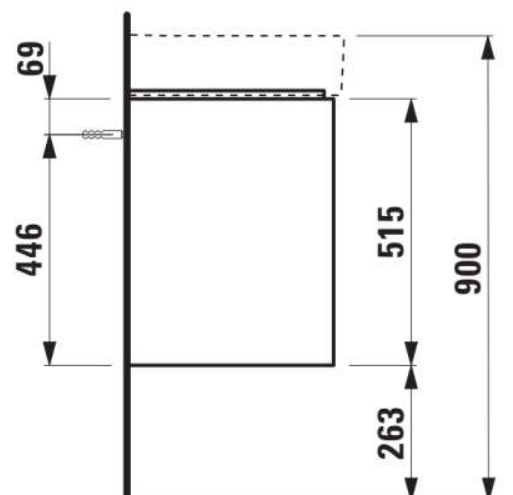

BASE 2.0

Wastafelonderbouwkast voor VAL, 750mm, 2 lades

AFMETINGEN

Lengte	720 mm
Breedte	400 mm
Hoogte	515 mm

KLEUR EN AFWERKING

267 Wild oak

Afwerking van de voeten : Chroom

Deuren en lades combinatie : 2 lades

Materiaal : MDF

Maximale hoogte poten : 263

Netto gewicht / kg : 24,3

Organiseren vakken : 1

Positie wastafel : Centraal

Structuur meubelen : Lades

Systeem voor sluiten en openen : Softclose lades

Type installatie : Wandhangend

Verstelbare poten

TECHNISCHE TEKENINGEN

TE COMBINEREN MET

Wastafel

H810285...1041

BASE 2.0