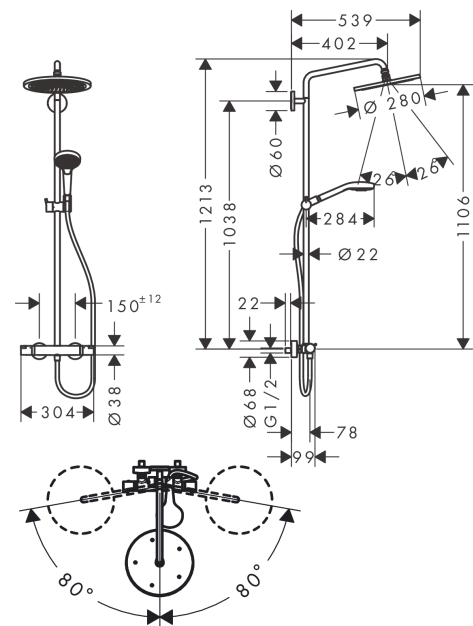

### Beschrijving

- bestaat uit: hoofddouche, handdouche, douchethermostaat, doucheslang, schuifstuk, douchestang
- hoofddouche Croma 280
- afmeting hoofddouche: 280 mm
- straalsoort hoofddouche: RainAir volle zachte regenstraal
- straalsoort handdouche: RainAir volle zachte regenstraal, Rain, Whirl intensieve massagestraal
- maximale doorstroomhoeveelheid voor Showerpipe bij 3 bar: 9 l/min
- minimale bedrijfsdruk: 2,2 bar
- maximale bedrijfsdruk: 10 bar
- kogelgewricht: hoek hoofddouche verstelbaar
- in hoogte verstelbare handdouchehouder
- lengte douchearm hoofddouche: 400 mm
- draibare douchearm
- thermostaat Ecostat Comfort
- veiligheidsblokkering bij 40°C
- SafetyFunctie: maximale warmwatertemperatuur vooraf instelbaar
- functies bediend met draaigreep
- hartafstand: 150 ± 12 mm
- hoogte van buis kan worden verkort
- intrinsiek veilig tegen terugstroming
- diameter glijstang: 22 mm
- 2 functies

### Maattekening

**Croma Select S**  
**Showerpipe 280 1jet EcoSmart met douchethermostaat en handdouche 120 3jet**  
 Finish: **Mat zwart** Artikelnummer: **26891670**

**Doorstroomdiagram**

**Croma Select S**  
**Showerpipe 280 1jet EcoSmart met douchethermostaat en handdouche 120 3jet**  
 Finish: **Mat zwart** Artikelnummer: **26891670**