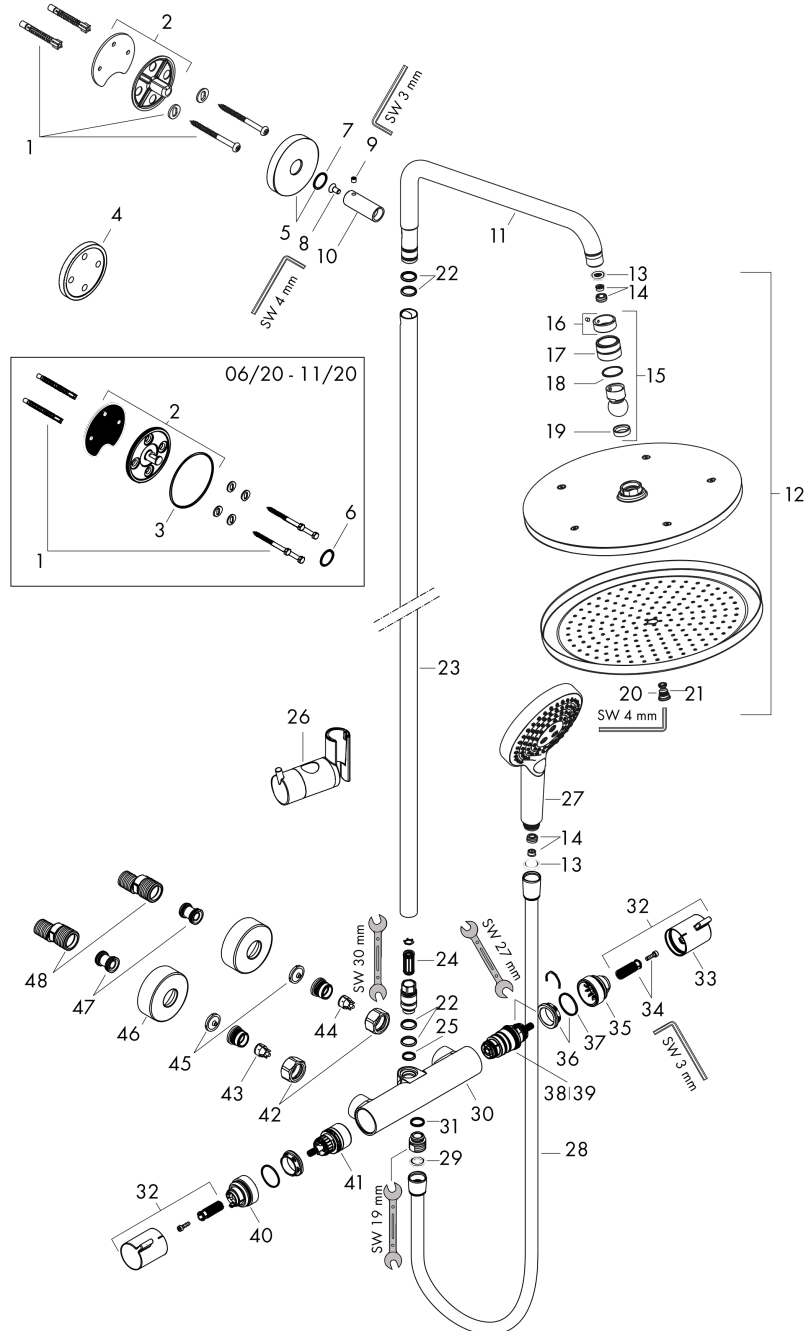

### Beschrijving

- bestaat uit: hoofddouche, handdouche, douchethermostaat, doucheslang, schuifstuk, douchestang
- hoofddouche Croma 280
- afmeting hoofddouche: 280 mm
- straalsoort hoofddouche: RainAir volle zachte regenstraal
- straalsoort handdouche: RainAir volle zachte regenstraal, Rain, Whirl intensieve massagestraal
- maximale doorstroomhoeveelheid voor Showerpipe bij 3 bar: 9 l/min
- minimale bedrijfsdruk: 2,2 bar
- maximale bedrijfsdruk: 10 bar
- kogelgewricht: hoek hoofddouche verstelbaar
- in hoogte verstelbare handdouchehouder
- lengte douchearm hoofddouche: 400 mm
- draibare douchearm
- thermostaat Ecostat Comfort
- veiligheidsblokkering bij 40°C
- SafetyFunctie: maximale warmwatertemperatuur vooraf instelbaar
- functies bediend met draaigreep
- hartafstand: 150 ± 12 mm
- hoogte van buis kan worden verkort
- intrinsiek veilig tegen terugstroming
- diameter glijstang: 22 mm
- 2 functies

### Maattekening

**Croma Select S**  
**Showerpipe 280 1jet EcoSmart met douchethermostaat en handdouche 120 3jet**  
 Finish: **Mat zwart** Artikelnummer: **26891670**

**Doorstroomdiagram**

**Croma Select S**  
**Showerpipe 280 1jet EcoSmart met douchethermostaat en handdouche 120 3jet**  
 Finish: **Mat zwart** Artikelnummer: **26891670**

Inbouwvoorbeeld

**Croma Select S**  
**Showerpip 280 1jet EcoSmart met douchethermostaat en handdouche 120 3jet**  
 Finish: **Mat zwart** Artikelnummer: **26891670**

**Explosietekening**

Bouwjaar: >06/20

**Croma Select S**  
**Showerpipe 280 1jet EcoSmart met douchethermostaat en handdouche 120 3jet**  
 Finish: **Mat zwart** Artikelnummer: **26891670**