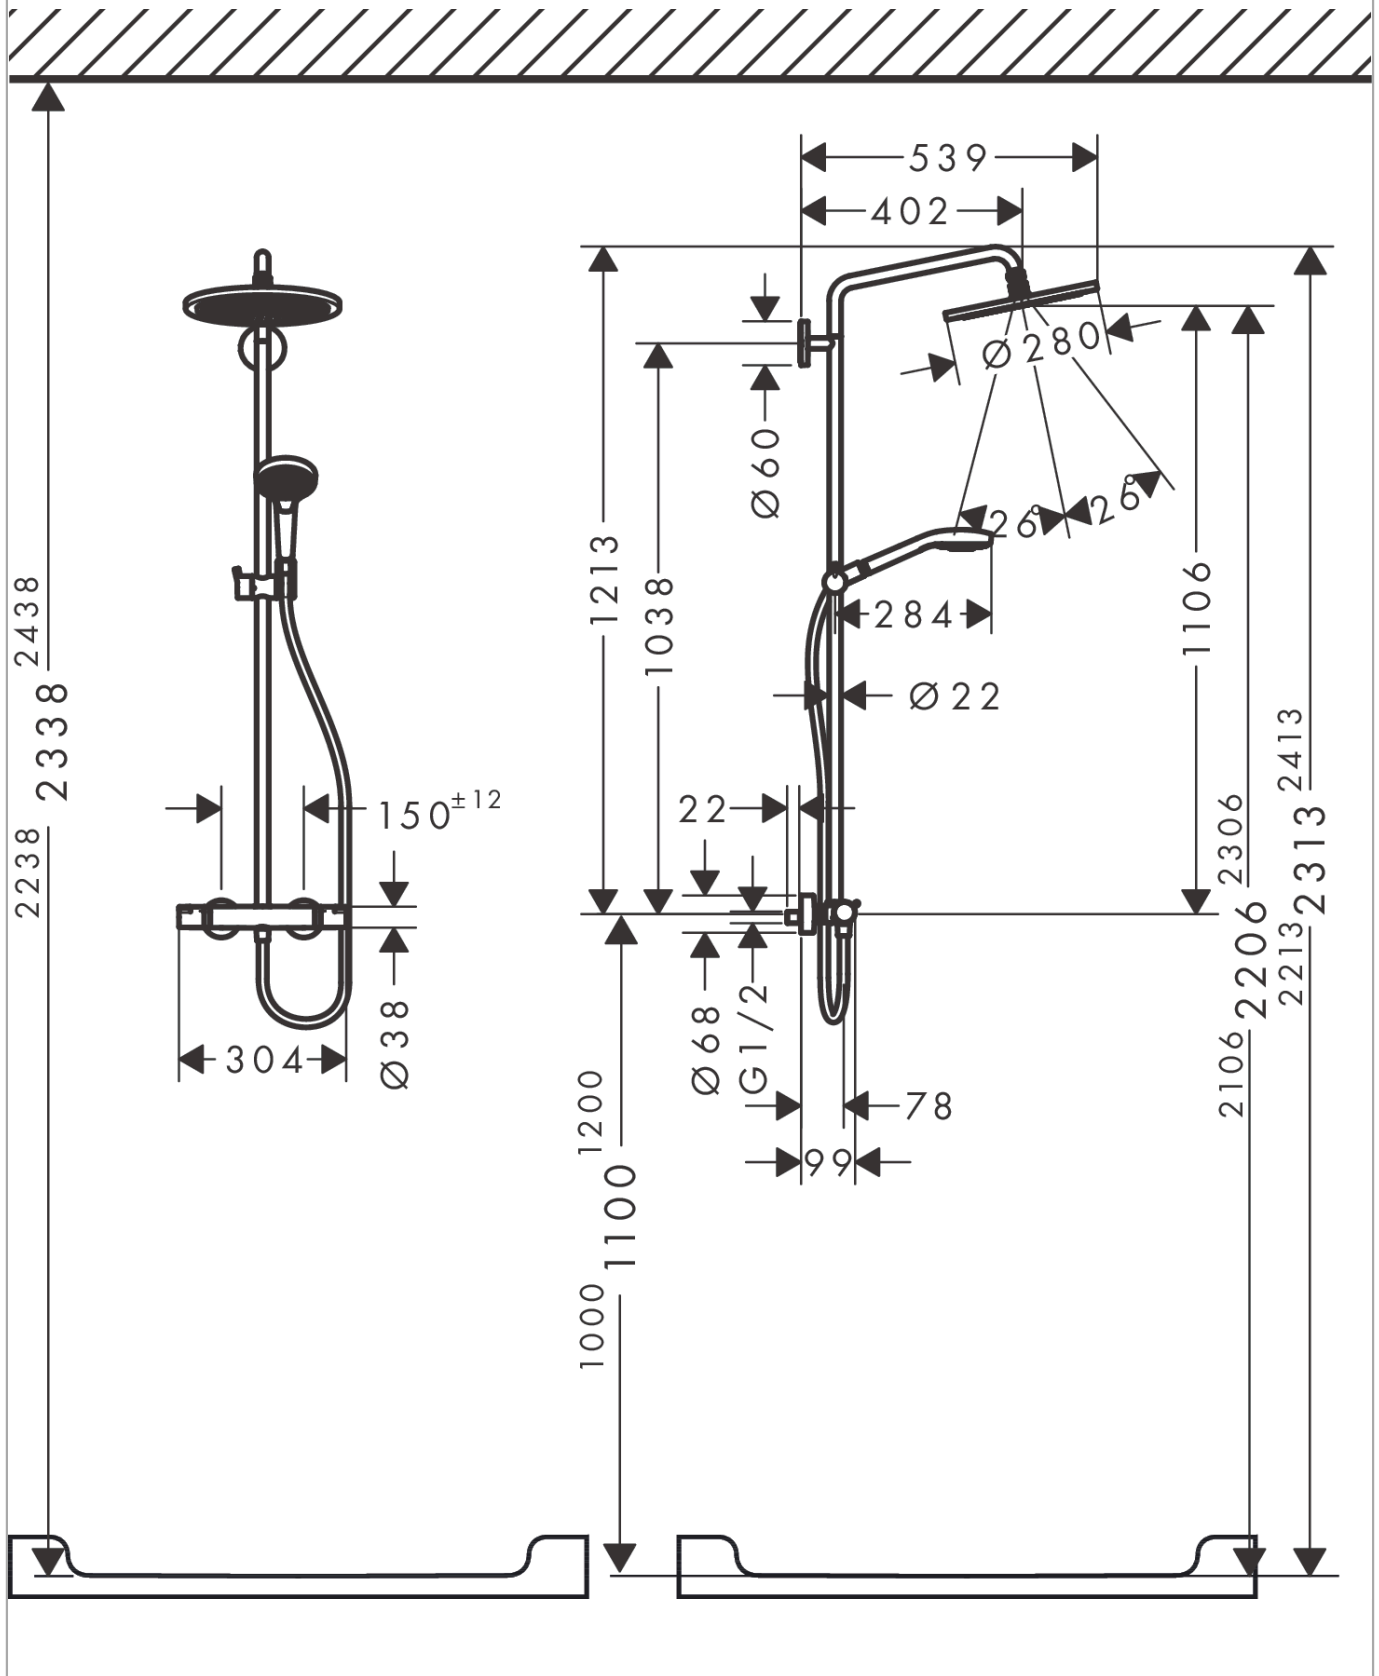

Croma Select S
Showerpipe 280 1jet EcoSmart met douchethermostaat en handdouche 120 3jet
Finish: **Mat zwart** Artikelnummer: **26891670**

Inbouwvoorbeeld