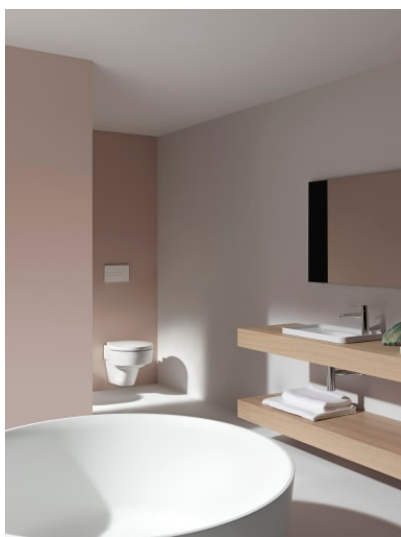

## Opbouwwastafel met kraanplateau

## VAL

Het design van de revolutionaire SaphirKeramik van LAUFEN komt tot zijn recht in de badkamercollectie Val, ontworpen in samenwerking met de sterdesigner Konstantin Grcic uit München. Eenvoudige architectonische lijnen, extreem smalle randen en fijne oppervlaktestructuren maken de wastafels van deze collectie wereldwijd uniek. De Val serie omvat onder andere wastafels, waskommen, ligbaden en badkamermeubels.