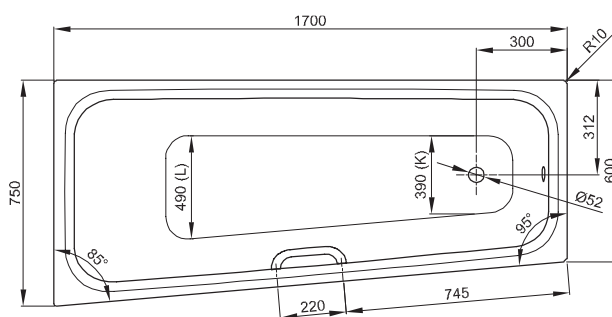

N° 1: Hoek links

N° 2: Hoek rechts

N° 1: hoek links

N° 2: hoek rechts

Informatie

Voor professionele montage raden wij de originele badpoten aan B23-1500.

Leveringsomvang

Inclusief geluiddempende matten.

Design: Tesseraux + Partner

Afmeting

Bestelnr.	Maat in mm	Variant	Inhoud*
1130	1700 × 750 × 420	N° 1	122 Liter
1140	1700 × 750 × 420	N° 2	122 Liter

*Inhoud: waterinhoud minus 70 liter waterverplaatsing. Productwijzigingen en toleranties voorbehouden.