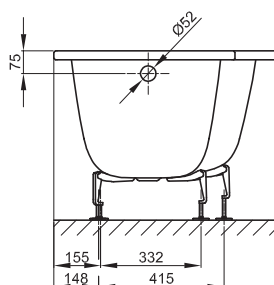

N° 1: Hoek links

N° 2: Hoek rechts

N° 1: hoek links

N° 2: hoek rechts

Informatie

Voor professionele montage raden wij de originele badpoten aan B23-1500.

Leveringsomvang

Inclusief geluiddempende matten.

Design: Tesseraux + Partner

Afmeting

Bestelnr.	Maat in mm	Variant	Inhoud*
1130	1700 × 750 × 420	N° 1	122 Liter
1140	1700 × 750 × 420	N° 2	122 Liter

*Inhoud: waterinhoud minus 70 liter waterverplaatsing. Productwijzigingen en toleranties voorbehouden.