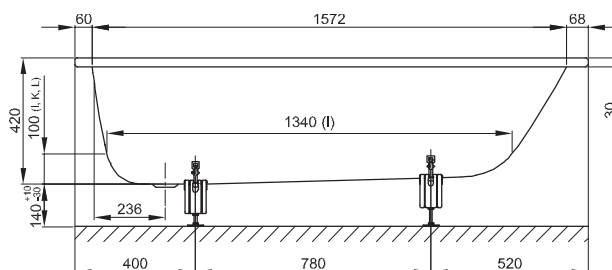

N° 1: Hoek links

N° 2: Hoek rechts

N° 1: hoek links

N° 2: hoek rechts

Informatie

Voor professionele montage raden wij de originele badpoten aan B23-1500.

Leveringsomvang

Inclusief geluiddempende matten.

Design: Tesseraux + Partner

Afmeting

Bestelnr.	Maat in mm	Variant	Inhoud*
1130	1700 × 750 × 420	N° 1	122 Liter
1140	1700 × 750 × 420	N° 2	122 Liter

*Inhoud: waterinhoud minus 70 liter waterverplaatsing. Productwijzigingen en toleranties voorbehouden.