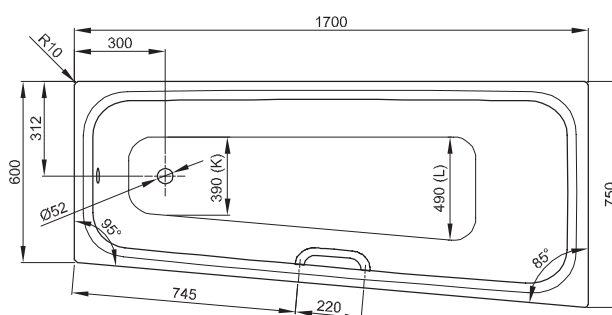

N° 1: Hoek links

N° 2: Hoek rechts

N° 1: hoek links

N° 2: hoek rechts

Informatie

Voor professionele montage raden wij de originele badpoten aan B23-1500.

Leveringsomvang

Inclusief geluiddempende matten.

Design: Tesseraux + Partner

Afmeting

Bestelnr.	Maat in mm	Variant	Inhoud*
1130	1700 × 750 × 420	N° 1	122 Liter
1140	1700 × 750 × 420	N° 2	122 Liter

*Inhoud: waterinhoud minus 70 liter waterverplaatsing. Productwijzigingen en toleranties voorbehouden.