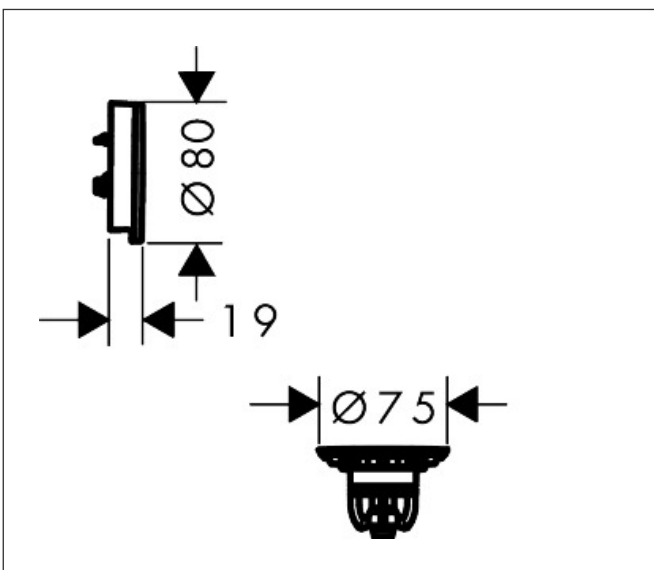

Merk	hansgrohe
Artikelnaam	Flexaplus kleurset waste badafvoer en -overloop set
Art.nr.	58187700
Oppervlakte	Frame kleur: Mat wit, Kleur klep: High Gloss White
Netto prijs	52,50 EUR

Product foto

Kenmerken

- bestaat uit: afbouwdeel overloop , push-open afvoergarnituur
- geschikt voor badkuipen van gietijzer, staal en kunststof, geschikt voor zowel standaard- als extra grote baden, badkuipen met afvoeropening met een diameter van 52 mm
- push-open afvoergarnituur
- eenvoudige reiniging met toegang voor de ontstoppingsveer
- eenvoudige montage van waste en overloop met inbegrepen gereedschap
- materiaal afvoergarnituur: Polypropyleen (PP)
- materiaal overloop en uitloop: ABS, Polypropyleen (PP)

Maat tekeningen

Technologie

Merk	hansgrohe
Artikelnaam	Flexaplust kleurset waste badafvoer en -overloop set
Art.nr.	58187700
Oppervlakte	Frame kleur: Mat wit, Kleur klep: High Gloss White
Netto prijs	52,50 EUR

Benodigde onderdelen

Product foto	Artikelnaam	Art.nr.	Prijs
	hansgrohe Tubset universal inbouwdeel voor badafvoer en -overloop	58152180	73,00