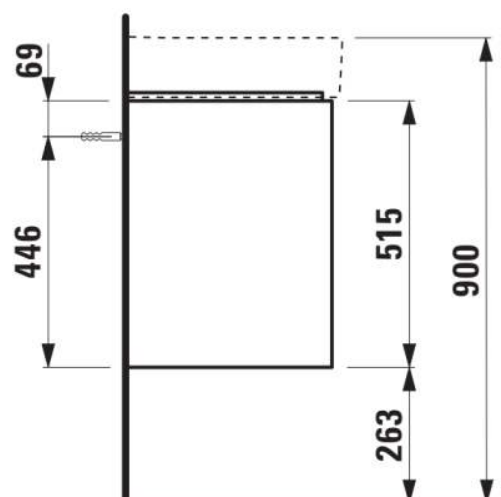

BASE 2.0

Meuble sous-vasque pour VAL, 750mm, 2 tiroirs

DIMENSIONS

Longueur	720 mm
Largeur	400 mm
Hauteur	515 mm

COULEUR ET FINITION

 267	Chêne sauvage
---	---------------

Boîtes de rangement : 1

Combinaison des portes et des tiroirs : 2

Tiroirs

Finition des pieds : Chromé

Hauteur maximale des pieds (mm) : 263

Matériau : MDF

Pieds ajustables

Poids net / kg : 24,3

Position du lavabo : Central

Structure du meuble : Tiroirs

Système d'ouverture et de fermeture : Tiroirs avec fermeture amortie

Type d'installation : Suspendu

DESSINS TECHNIQUES

COMPATIBLE AVEC

Lavabo

H810285...1041

BASE 2.0