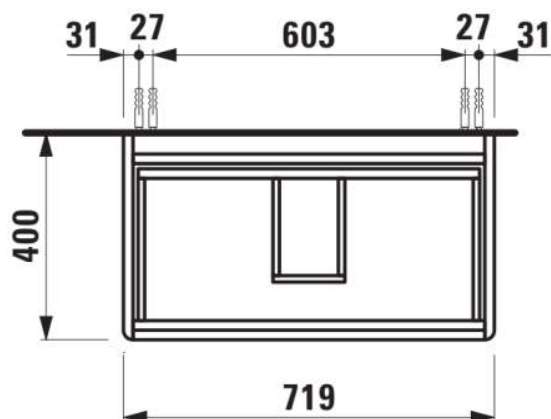

BASE 2.0

Meuble sous-vasque pour VAL, 750mm, 2 tiroirs

DIMENSIONS

Longueur	720 mm
Largeur	400 mm
Hauteur	515 mm

COULEUR ET FINITION

 267	Chêne sauvage
---	---------------

Boîtes de rangement : 1

Combinaison des portes et des tiroirs : 2

Tiroirs

Finition des pieds : Chromé

Hauteur maximale des pieds (mm) : 263

Matériau : MDF

Pieds ajustables

Poids net / kg : 24,3

Position du lavabo : Central

Structure du meuble : Tiroirs

Système d'ouverture et de fermeture : Tiroirs avec fermeture amortie

Type d'installation : Suspendu

DESSINS TECHNIQUES

COMPATIBLE AVEC

Lavabo

H810285...1041

BASE 2.0