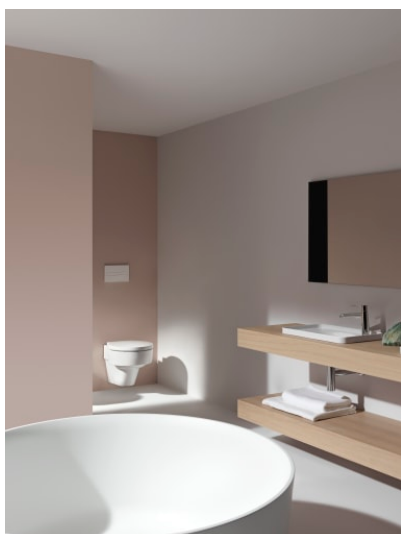

## VAL

**Lavabo à encastrer par-dessus, avec plage antidérapante et plage de robinetterie**

## DIMENSIONS

Longueur	550 mm
Largeur	360 mm
Hauteur	145 mm

Trou pour la robinetterie : Sans trou

Type d'installation : À encastrer par-dessus

Type de vidage : Standard

COMPATIBLE AVEC

Écoulement toujours ouvert avec cache pour soupape, SaphirKeramik

**H898188...0001**

## VAL

La collection pour salles de bain Val créée par le designer vedette munichois Konstantin Grcic pour le spécialiste suisse de la salle de bain LAUFEN, montre le potentiel exceptionnel au niveau de la conception de la SaphirKeramik révolutionnaire. Grâce à des lignes architectoniques simples, des bords extrêmement fins et de très fines structures de surfaces, les lavabos de la collection sont uniques dans le monde entier. Des lavabos, des vasques à poser, des vasques de rangement, une baignoire et de nouveaux meubles de salle de bain de la gamme de Space font partie de la collection Val.