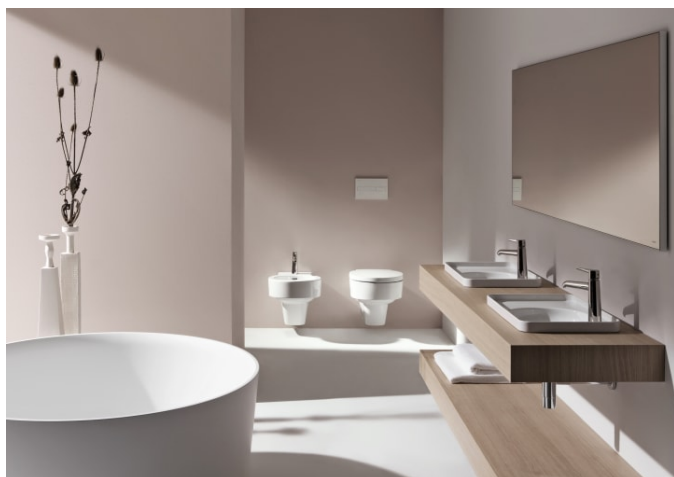

## VAL

**Lavabo à encastrer par-dessus, avec plage antidérapante et plage de robinetterie**

## DIMENSIONS

Longueur	550 mm
Largeur	360 mm
Hauteur	145 mm

Trou pour la robinetterie : Sans trou

Type d'installation : À encastrer par-dessus

Type de vidage : Standard

COMPATIBLE AVEC

Écoulement toujours ouvert avec cache pour soupape, SaphirKeramik

**H898188...0001**

## VAL

La collection pour salles de bain Val créée par le designer vedette munichois Konstantin Grcic pour le spécialiste suisse de la salle de bain LAUFEN, montre le potentiel exceptionnel au niveau de la conception de la SaphirKeramik révolutionnaire. Grâce à des lignes architectoniques simples, des bords extrêmement fins et de très fines structures de surfaces, les lavabos de la collection sont uniques dans le monde entier. Des lavabos, des vasques à poser, des vasques de rangement, une baignoire et de nouveaux meubles de salle de bain de la gamme de Space font partie de la collection Val.