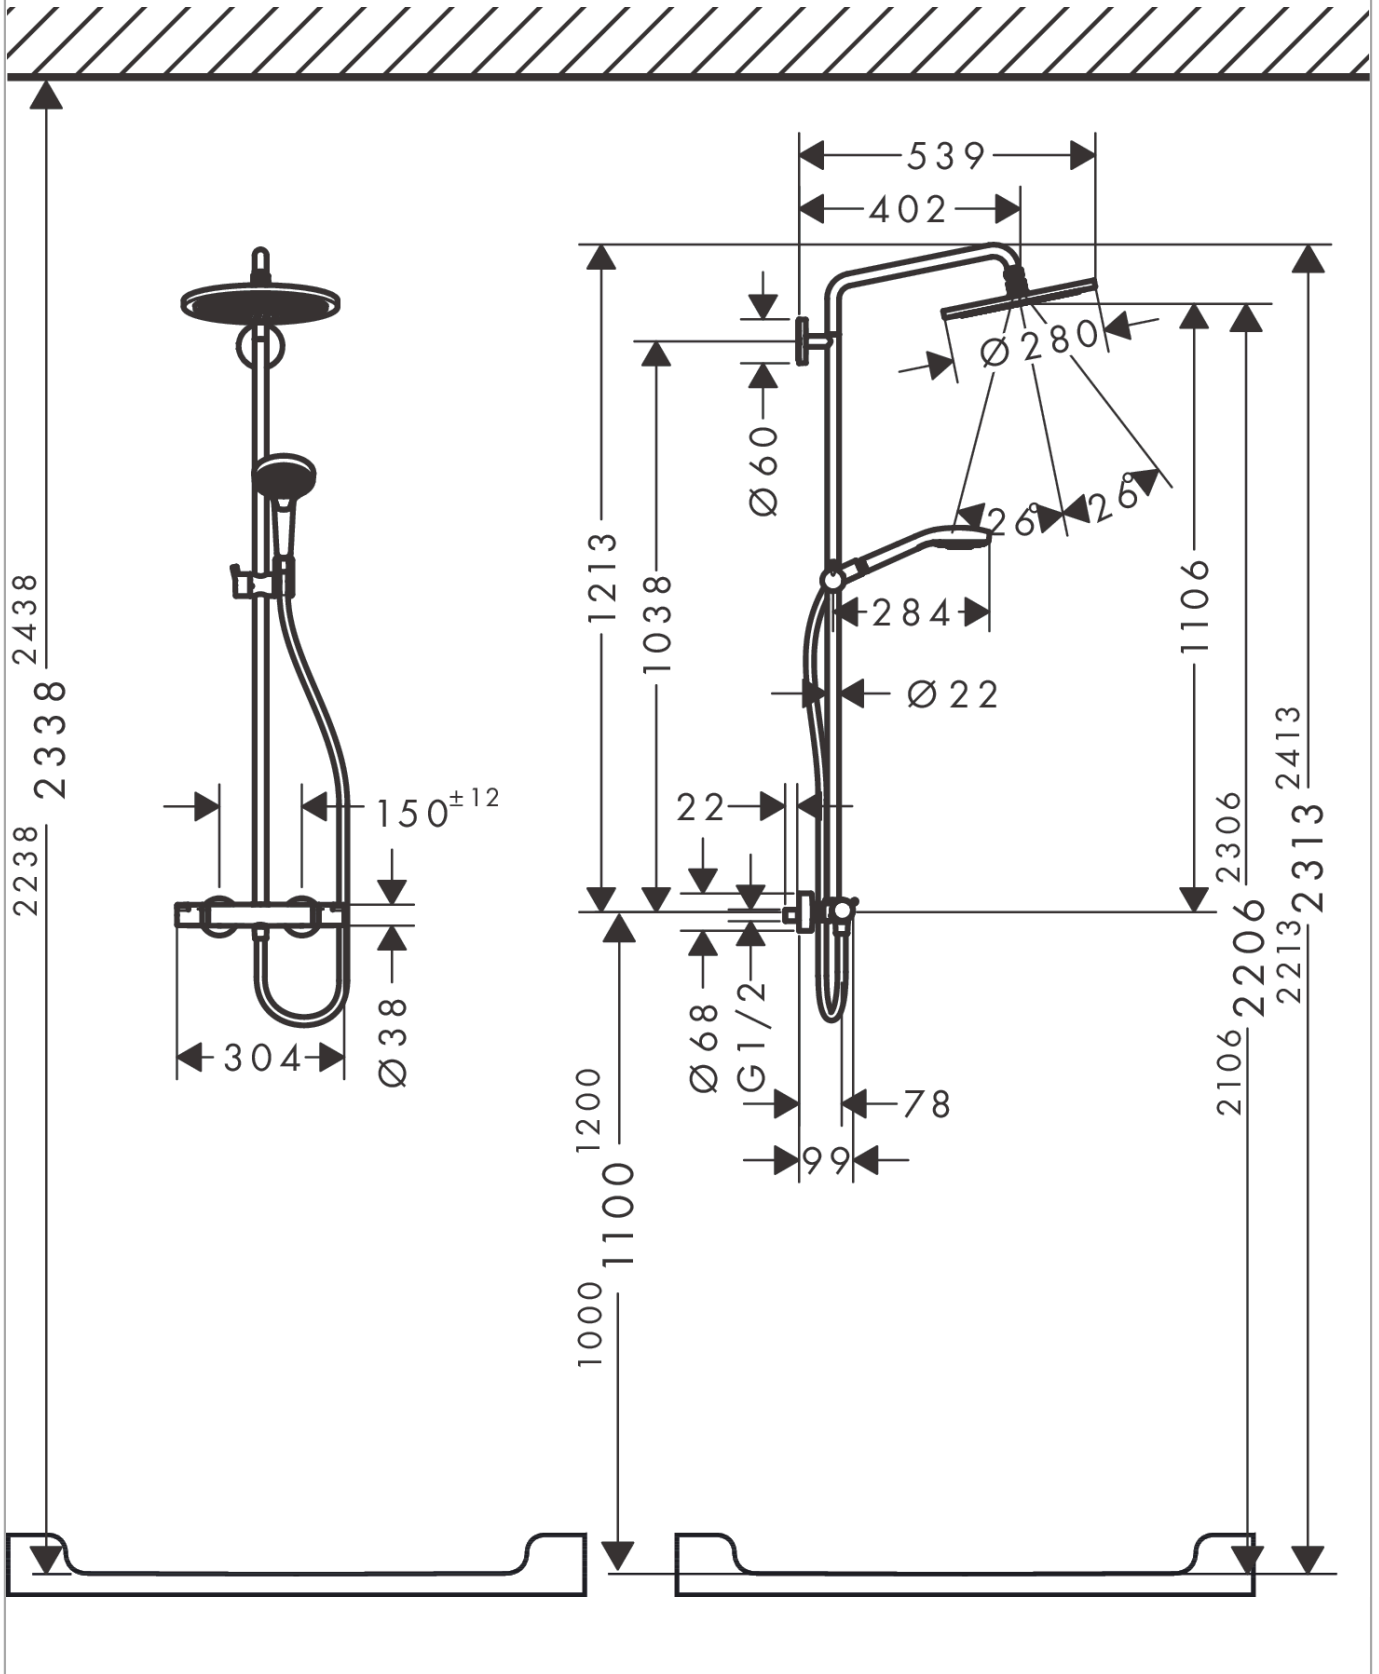

Croma Select S

Showerpipen 280 1jet EcoSmart met douchethermostaat en handdouche 120 3jet

Finish: **Mat wit** Artikelnummer: **26891700**

Inbouwvoorbeeld