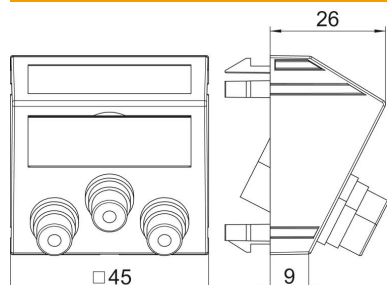

## Stamgegevens

Artikelnummer	6105156
Type	MTS-3R F AL1
Omschrijving 1	Draagplaat Video-Cinch
Omschrijving 2	3x koppeling connect.-connect.
Fabrikant	OBO
Dimensie	45x45mm
Kleur	aluminium gelakt
Materiaal	Polycarbonaat
Kleinste verkoop-eenheid	1
Eenheid van hoeveelheid	Stuk
Gewicht	3,4 kg
Eenheid gewicht	kg/100 st.

## Afmetingen

Breedte	45 mm
Hoogte	45 mm