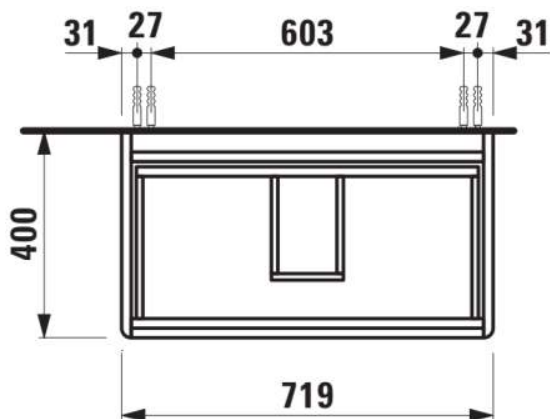

## Wastafelonderbouwkast voor VAL, 750mm, 2 lades

**AFMETINGEN**

Lengte	720 mm
Breedte	400 mm
Hoogte	515 mm

**KLEUR EN AFWERKING**

■ 266 Traffic Grey

Afwerking van de voeten : Chroom

Deuren en lades combinatie : 2 lades

Materiaal : MDF

Maximale hoogte poten : 263

Netto gewicht / kg : 24,3

Organiseren vakken : 1

Positie wastafel : Centraal

Structuur meubelen : Lades

Systeem voor sluiten en openen : Softclose lades

Type installatie : Wandhangend

Verstelbare poten

**TECHNISCHE TEKENINGEN**