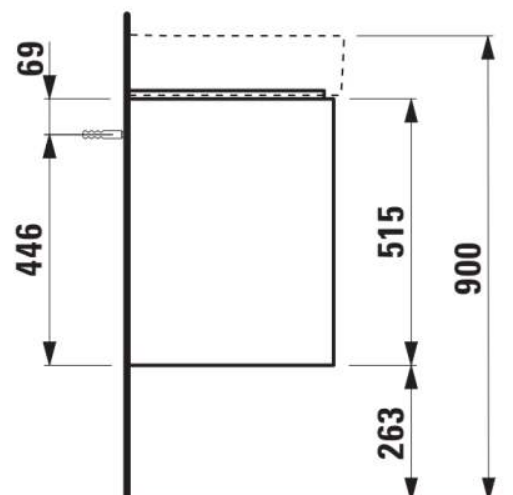

## Wastafelonderbouwkast voor VAL, 750mm, 2 lades

**AFMETINGEN**

Lengte	720 mm
Breedte	400 mm
Hoogte	515 mm

**KLEUR EN AFWERKING**

■ 266 Traffic Grey

Afwerking van de voeten : Chroom

Deuren en lades combinatie : 2 lades

Materiaal : MDF

Maximale hoogte poten : 263

Netto gewicht / kg : 24,3

Organiseren vakken : 1

Positie wastafel : Centraal

Structuur meubelen : Lades

Systeem voor sluiten en openen : Softclose lades

Type installatie : Wandhangend

Verstelbare poten

**TECHNISCHE TEKENINGEN**