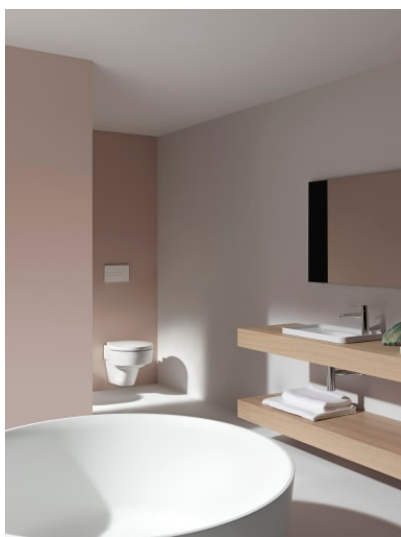

VAL

Opbouwwastafel met kraanplateau

AFMETINGEN

Lengte	550 mm
Breedte	360 mm
Hoogte	145 mm

KLEUR EN AFWERKING

000 Wit

OPTIES

106 - met 1 kraangat, rechts

Kraangat configuratie : 1 kraangat rechts

Materiaal : Saphirkeramik

Onderzijde geglazuurd

Positie waskom : Centraal

Type installatie : Opbouw

Type overloop : Standaard

Vorm : Vierkant

Waskom breedte (mm) : 304

Waskom lengte (mm) : 304

TE COMBINEREN MET

Open waste valve with
SaphirKeramik cover

H898188...0001

VAL

Het design van de revolutionaire SaphirKeramik van LAUFEN komt tot zijn recht in de badkamercollectie Val, ontworpen in samenwerking met de sterdesigner Konstantin Grcic uit München. Eenvoudige architectonische lijnen, extreem smalle randen en fijne oppervlaktestructuren maken de wastafels van deze collectie wereldwijd uniek. De Val serie omvat onder andere wastafels, waskommen, ligbaden en badkamermeubels.