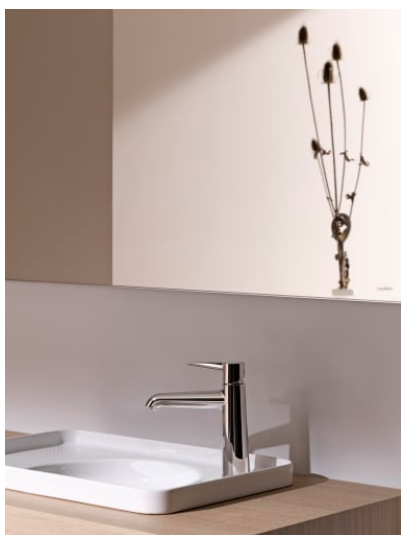

VAL

Opbouwwastafel met kraanplateau

AFMETINGEN

Lengte	550 mm
Breedte	360 mm
Hoogte	145 mm

KLEUR EN AFWERKING

000 Wit

OPTIES

106 - met 1 kraangat, rechts

Kraangat configuratie : 1 kraangat rechts

Materiaal : Saphirkeramik

Onderzijde geglazuurd

Positie waskom : Centraal

Type installatie : Opbouw

Type overloop : Standaard

Vorm : Vierkant

Waskom breedte (mm) : 304

Waskom lengte (mm) : 304

TE COMBINEREN MET

Open waste valve with
SaphirKeramik cover

H898188...0001

VAL

Het design van de revolutionaire SaphirKeramik van LAUFEN komt tot zijn recht in de badkamercollectie Val, ontworpen in samenwerking met de sterdesigner Konstantin Grcic uit München. Eenvoudige architectonische lijnen, extreem smalle randen en fijne oppervlaktestructuren maken de wastafels van deze collectie wereldwijd uniek. De Val serie omvat onder andere wastafels, waskommen, ligbaden en badkamermeubels.