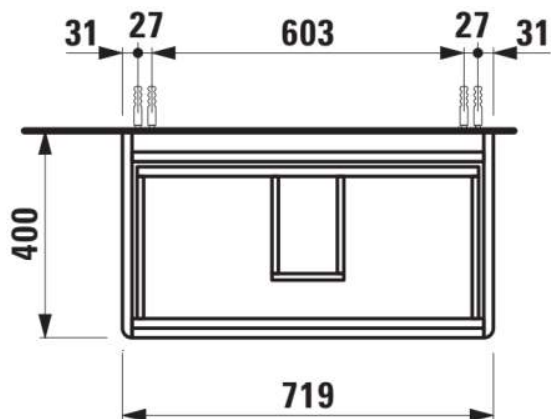

## Meuble sous-vasque pour VAL, 750mm, 2 tiroirs

**DIMENSIONS**

Longueur	720 mm
Largeur	400 mm
Hauteur	515 mm

**COULEUR ET FINITION**

■ 266 Gris traffic

Boîtes de rangement : 1

Combinaison des portes et des tiroirs : 2

Tiroirs

Finition des pieds : Chromé

Hauteur maximale des pieds (mm) : 263

Matériau : MDF

Pieds ajustables

Poids net / kg : 24,3

Position du lavabo : Central

Structure du meuble : Tiroirs

Système d'ouverture et de fermeture : Tiroirs avec fermeture amortie

Type d'installation : Suspendu

**DESSINS TECHNIQUES**

COMPATIBLE AVEC

Lavabo

**H810285...1041**

BASE 2.0