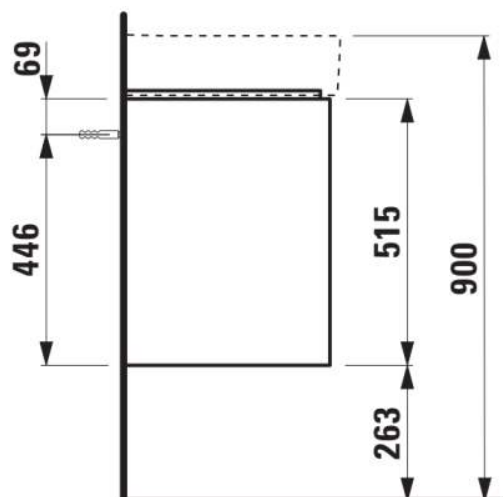

## Meuble sous-vasque pour VAL, 750mm, 2 tiroirs

**DIMENSIONS**

Longueur	720 mm
Largeur	400 mm
Hauteur	515 mm

**COULEUR ET FINITION**

■ 266 Gris traffic

Boîtes de rangement : 1

Combinaison des portes et des tiroirs : 2

Tiroirs

Finition des pieds : Chromé

Hauteur maximale des pieds (mm) : 263

Matériau : MDF

Pieds ajustables

Poids net / kg : 24,3

Position du lavabo : Central

Structure du meuble : Tiroirs

Système d'ouverture et de fermeture : Tiroirs avec fermeture amortie

Type d'installation : Suspendu

**DESSINS TECHNIQUES**

COMPATIBLE AVEC

Lavabo

**H810285...1041**

BASE 2.0