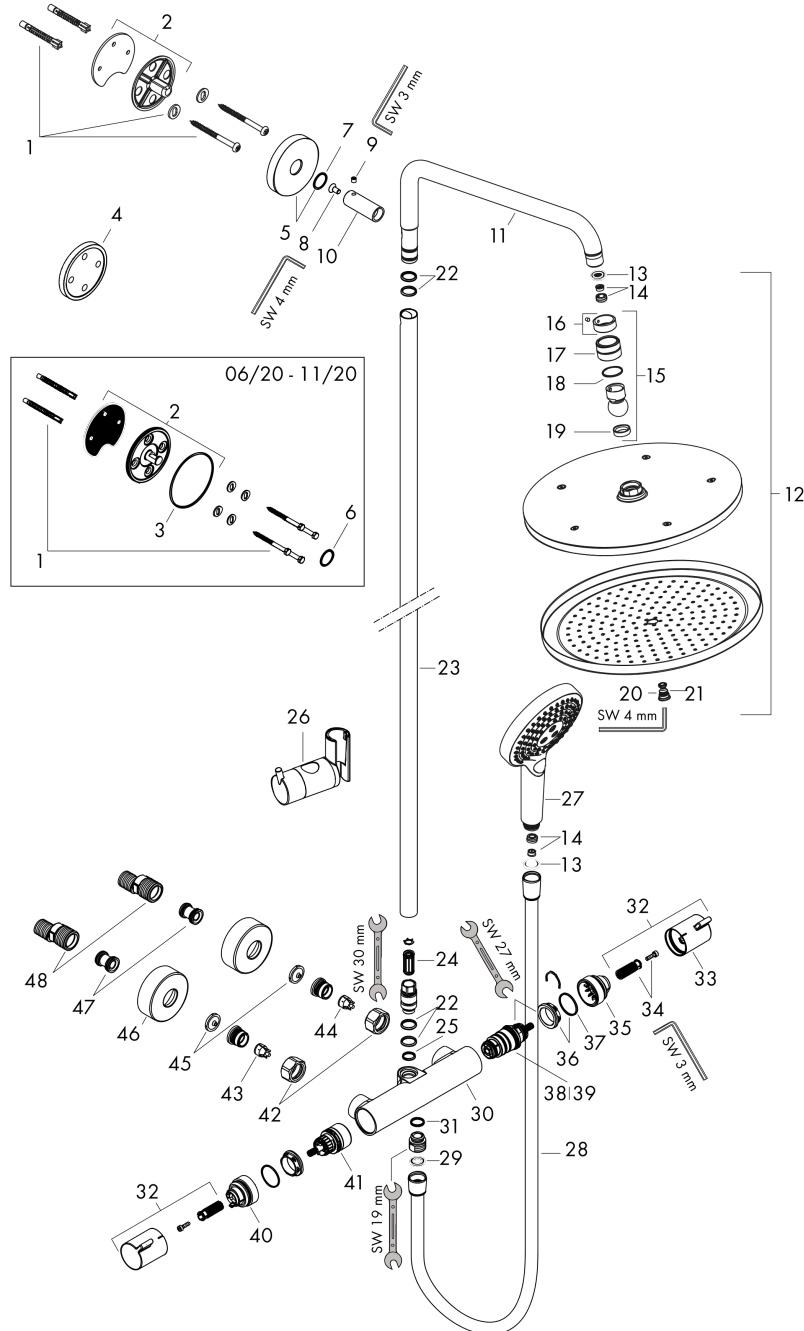

Croma Select S

Showerpipe 280 1jet EcoSmart met douchethermostaat en handdouche 120 3jet

Finish: Polished Gold Optic Artikelnummer: 26891990

Beschrijving

- bestaat uit: hoofddouche, handdouche, douchethermostaat, doucheslang, schuifstuk, douchestang
- hoofddouche Croma 280
- afmeting hoofddouche: 280 mm
- straalsoort hoofddouche: RainAir volle zachte regenstraal
- straalsoort handdouche: RainAir volle zachte regenstraal, Rain, Whirl intensieve massagestraal
- maximale doorstroomhoeveelheid voor Showerpipe bij 3 bar: 9 l/min
- minimale bedrijfsdruk: 2,2 bar
- maximale bedrijfsdruk: 10 bar
- kogelgewricht: hoek hoofddouche verstelbaar
- in hoogte verstelbare handdouchehouder
- lengte douchearm hoofddouche: 400 mm
- draibare douchearm
- thermostaat Ecostat Comfort
- veiligheidsblokkering bij 40°C
- SafetyFunctie: maximale warmwatertemperatuur vooraf instelbaar
- functies bediend met draaigreep
- hartafstand: 150 ± 12 mm
- hoogte van buis kan worden verkort
- intrinsiek veilig tegen terugstroming
- diameter glijstang: 22 mm
- 2 functies

Showerpipe 280 1jet EcoSmart met douchethermostaat en handdouche 120 3jet

Finish: **Polished Gold Optic** Artikelnummer: **26891990**

Doorstroomdiagram

Croma Select S
Showerpipen 280 1jet EcoSmart met douchethermostaat en handdouche 120 3jet
 Finish: Polished Gold Optic Artikelnummer: 26891990

Explosietekening

Bouwjaar: >06/20

Croma Select S

Showerpipe 280 1jet EcoSmart met douchethermostaat en handdouche 120 3jet

Finish: Polished Gold Optic Artikelnummer: 26891990

Reserveonderdelenlijst

Bouwjaar: >06/20