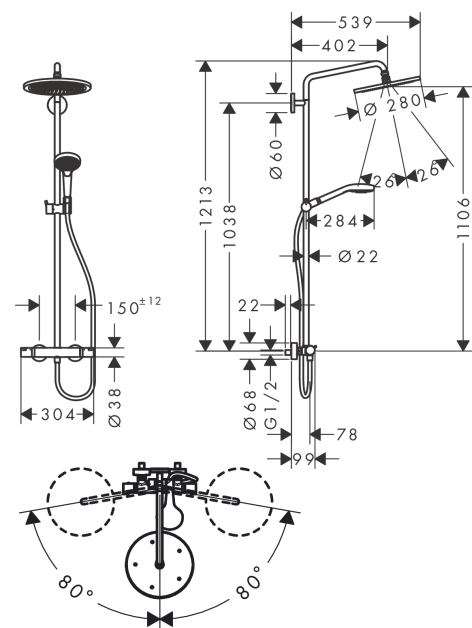

Maattekening