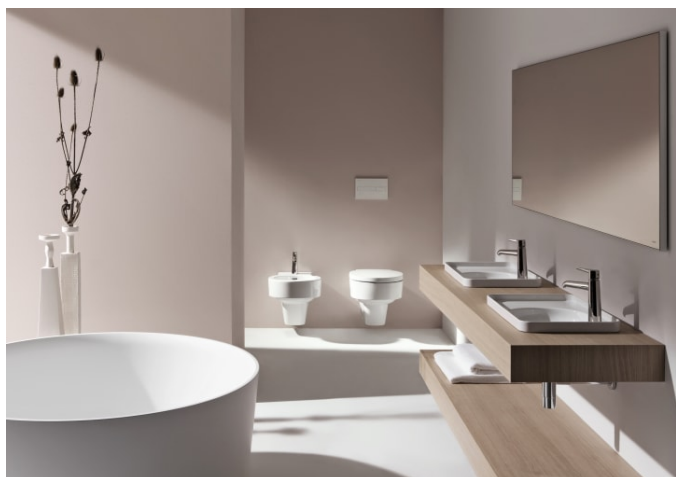

VAL

Lavabo à encastrer par-dessus, avec plage antidérapante et plage de robinetterie

DIMENSIONS

Longueur	550 mm
Largeur	360 mm
Hauteur	145 mm

COULEUR ET FINITION

000 Blanc

OPTIONS

106 - avec 1 trou pour la robinetterie

Base émaillée

Forme : Carrée

Largeur de la cuve (mm) : 304

Longueur de la cuve (mm) : 304

Matériau : Saphirkeramik

Position de la cuve : Centrale

Trou pour la robinetterie : 1 trou sur le côté droit

Type d'installation : À encastrer par-dessus

Type de vidage : Standard

COMPATIBLE AVEC

Écoulement toujours ouvert avec cache pour soupape, SaphirKeramik

H898188...0001

VAL

La collection pour salles de bain Val créée par le designer vedette munichois Konstantin Grcic pour le spécialiste suisse de la salle de bain LAUFEN, montre le potentiel exceptionnel au niveau de la conception de la SaphirKeramik révolutionnaire. Grâce à des lignes architectoniques simples, des bords extrêmement fins et de très fines structures de surfaces, les lavabos de la collection sont uniques dans le monde entier. Des lavabos, des vasques à poser, des vasques de rangement, une baignoire et de nouveaux meubles de salle de bain de la gamme de Space font partie de la collection Val.