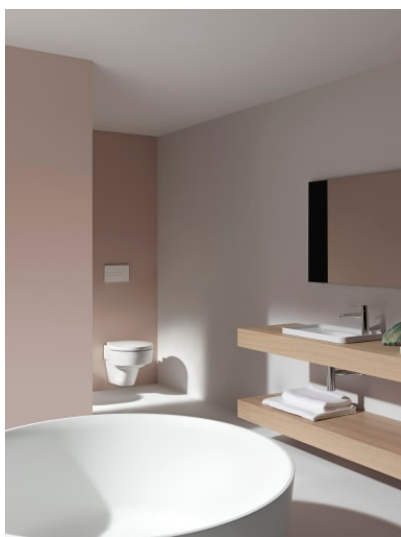

VAL

Lavabo à encastrer par-dessus, avec plage antidérapante et plage de robinetterie

DIMENSIONS

Longueur	550 mm
Largeur	360 mm
Hauteur	145 mm

COULEUR ET FINITION

000 Blanc

OPTIONS

106 - avec 1 trou pour la robinetterie

Base émaillée

Forme : Carrée

Largeur de la cuve (mm) : 304

Longueur de la cuve (mm) : 304

Matériau : Saphirkeramik

Position de la cuve : Centrale

Trou pour la robinetterie : 1 trou sur le côté droit

Type d'installation : À encastrer par-dessus

Type de vidage : Standard

COMPATIBLE AVEC

Écoulement toujours ouvert avec cache pour soupape, SaphirKeramik

H898188...0001

VAL

La collection pour salles de bain Val créée par le designer vedette munichois Konstantin Grcic pour le spécialiste suisse de la salle de bain LAUFEN, montre le potentiel exceptionnel au niveau de la conception de la SaphirKeramik révolutionnaire. Grâce à des lignes architectoniques simples, des bords extrêmement fins et de très fines structures de surfaces, les lavabos de la collection sont uniques dans le monde entier. Des lavabos, des vasques à poser, des vasques de rangement, une baignoire et de nouveaux meubles de salle de bain de la gamme de Space font partie de la collection Val.