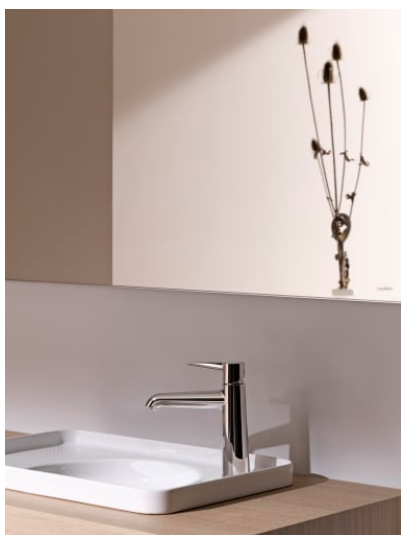

VAL

Lavabo à encastrer par-dessus, avec plage antidérapante et plage de robinetterie

DIMENSIONS

Longueur	550 mm
Largeur	360 mm
Hauteur	145 mm

COULEUR ET FINITION

000 Blanc

OPTIONS

106 - avec 1 trou pour la robinetterie

Base émaillée

Forme : Carrée

Largeur de la cuve (mm) : 304

Longueur de la cuve (mm) : 304

Matériau : Saphirkeramik

Position de la cuve : Centrale

Trou pour la robinetterie : 1 trou sur le côté droit

Type d'installation : À encastrer par-dessus

Type de vidage : Standard

COMPATIBLE AVEC

Écoulement toujours ouvert avec cache pour soupape, SaphirKeramik

H898188...0001

VAL

La collection pour salles de bain Val créée par le designer vedette munichois Konstantin Grcic pour le spécialiste suisse de la salle de bain LAUFEN, montre le potentiel exceptionnel au niveau de la conception de la SaphirKeramik révolutionnaire. Grâce à des lignes architectoniques simples, des bords extrêmement fins et de très fines structures de surfaces, les lavabos de la collection sont uniques dans le monde entier. Des lavabos, des vasques à poser, des vasques de rangement, une baignoire et de nouveaux meubles de salle de bain de la gamme de Space font partie de la collection Val.