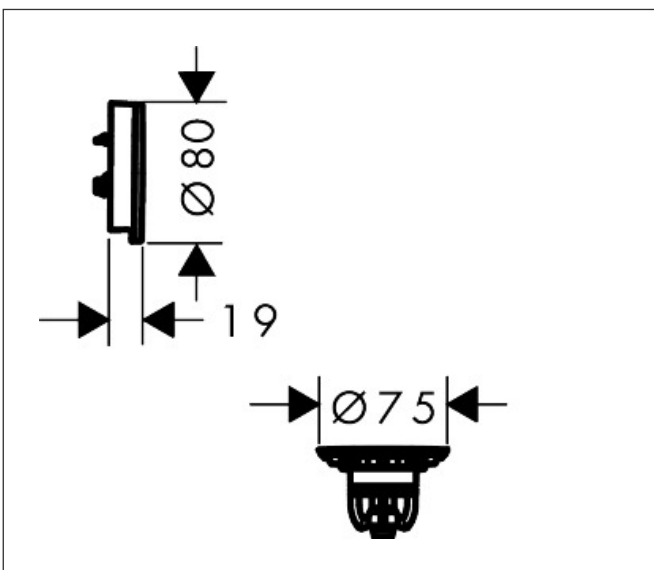

Merk	hansgrohe
Artikelnaam	Flexaplus kleurset waste badafvoer en -overloop set
Art.nr.	58187990
Oppervlakte	Frame kleur: Polished Gold Optic, Kleur klep: High Gloss White
Netto prijs	56,25 EUR

Product foto

Kenmerken

- bestaat uit: afbouwdeel overloop , push-open afvoergarnituur
- geschikt voor badkuipen van gietijzer, staal en kunststof, geschikt voor zowel standaard- als extra grote baden, badkuipen met afvoeropening met een diameter van 52 mm
- push-open afvoergarnituur
- eenvoudige reiniging met toegang voor de ontstoppingsveer
- eenvoudige montage van waste en overloop met inbegrepen gereedschap
- materiaal afvoergarnituur: Polypropyleen (PP)
- materiaal overloop en uitloop: ABS, Polypropyleen (PP)

Maat tekeningen

Technologie

Merk hansgrohe
 Artikelnaam **Flexaplust** kleurset waste badafvoer en -overloop set
 Art.nr. 58187990
 Oppervlakte Frame kleur: Polished Gold Optic, Kleur klep: High Gloss White
 Netto prijs 56,25 EUR

Benodigde onderdelen

Product foto	Artikelnaam	Art.nr.	Prijs
	hansgrohe Tubset universal inbouwdeel voor badafvoer en -overloop	58152180	73,00