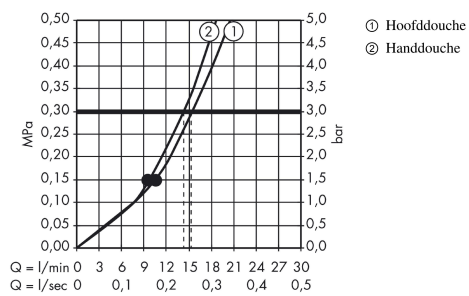

Doorstroomdiagram