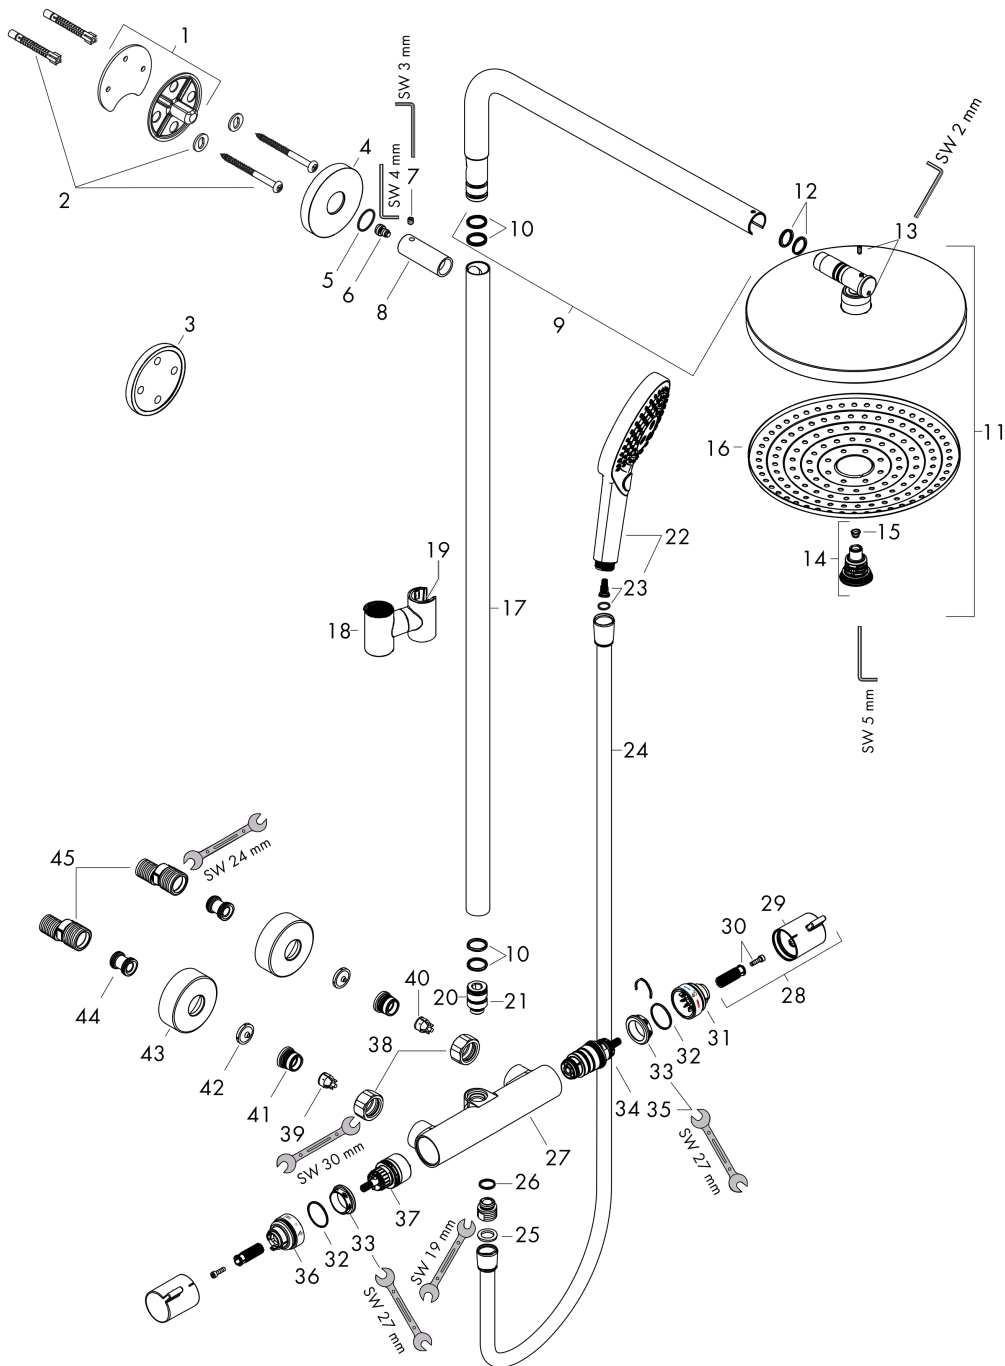

Raindance Select S
Showerpipe 240 2jet met thermostaat
Finish: **chrom**   Artikelnummer: **27129000**

Explosietekening

Bouwjaar: >12/20

Raindance Select S
Showerpipe 240 2jet met thermostaat
Finish: **chrom** Artikelnummer: **27129000**

Reserveonderdelenlijst

Bouwjaar: >12/20

Regel	Beschrijving	Artikelnummer	Prijs incl. BTW	VE
1	muurflans	95688000	27,95 €	1
2	bevestigingsmateriaal	96179000	11,13 €	1
3	opvulschijf 7 mm	95239000	14,04 €	1
4	rozet Ø 60 mm	95692000	17,91 €	1
5	O-ring 20x2,5	92602000	4,96 €	1
6	schroef	92137000	4,96 €	1
7	inbusschroef M6x5	98447000	2,90 €	1
8	huls	92166000	35,82 €	1
9	douche-arm	98493000	247,57 €	1
10	O-ring 17x2,5	98387000	2,90 €	1
11	hoofdouche Ø 240 mm	98376000	398,09 €	1
12	O-ring 17x2	98199000	2,90 €	1
13	inbusschroef M4x10	97667000	2,90 €	1
14	omstelling compl.	98343000	70,30 €	1
15	zeef	97735000	2,90 €	1
16	straalschijf compl.	92291000	156,09 €	1
17	stijgbuis 930 mm / Ø 25 mm	98496000	156,09 €	1
18	schuifstuk cpl.	95480000	70,30 €	1
19	inbusschroef M5x10	97672000	2,90 €	1
20	aansluiting	92861000	27,95 €	1
21	O-ring 12x2,25	98382000	2,90 €	1
22	Handdouche	26530000	-	1
23	filter	97708000	4,96 €	1
24	doucheslang Isiflex'B 1,60 m	28276000	-	1
25	dichting	98058000	2,90 €	1
26	O-ring 14x2	98129000	2,90 €	1
27	Thermostaat	92850000	317,87 €	1
28	greep	95836000	27,95 €	1
29	drukknop	92848000	4,96 €	1
30	greepadapter m. schroef	95843000	8,11 €	1
31	aanslagring	95839000	17,91 €	1
32	moer	98913000	17,91 €	1
33	O-ring 26x1,5	98390000	2,90 €	1
34	temperatuur regeleenheid	98282000	99,58 €	1
35	regeleenheid voor verwisselde aansluitingen	92373000	247,57 €	1
36	aanslagring voor bovendee	95927000	27,95 €	1
37	bovendee met omstelling	98283000	70,30 €	1
38	moeren set	96157000	27,95 €	1
39	terugslagklep (drukbestendig tot 2 MPa)	93136000	27,95 €	1
40	terugslagklep	96737000	27,95 €	1
41	O-ring 17x1,5	98137000	2,90 €	1