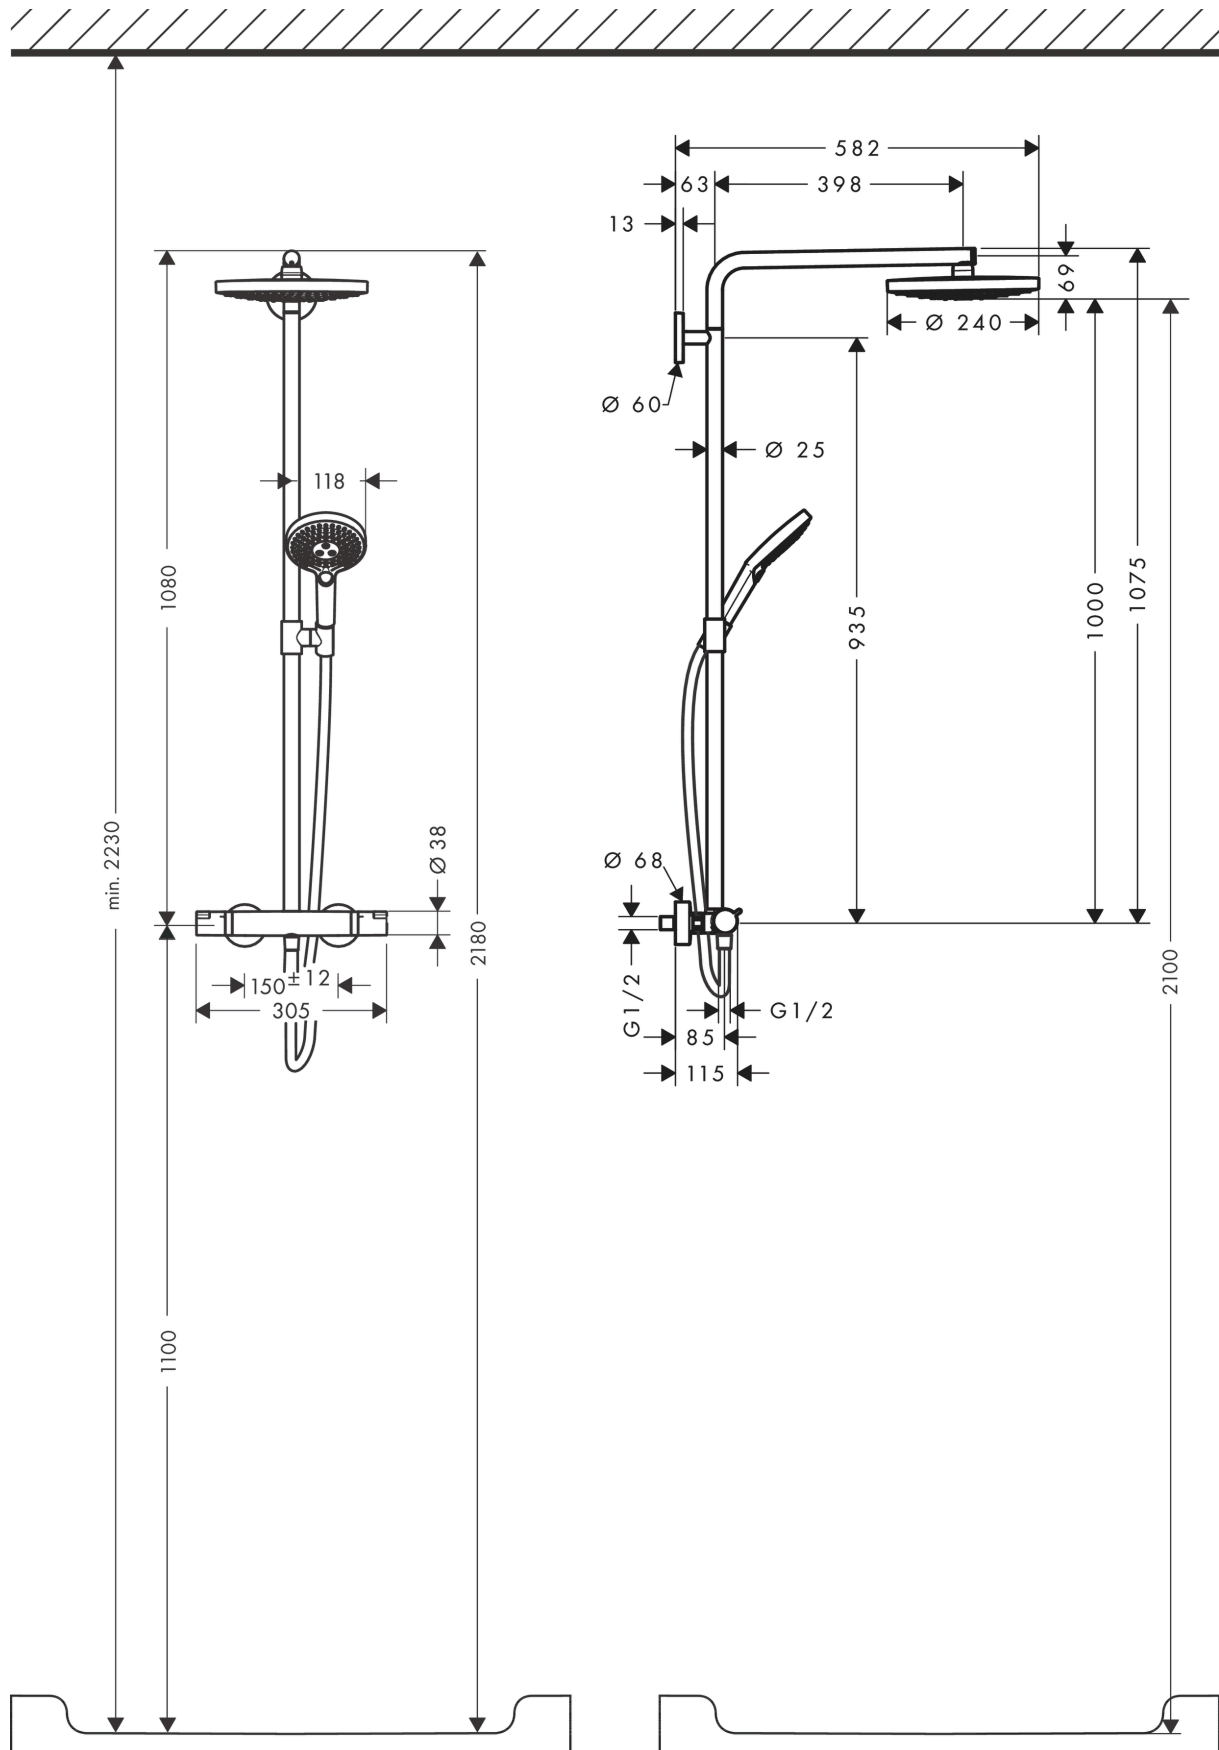

Raindance Select S
Showerpipe 240 2jet met thermostaat
Finish: **chrom**   Artikelnummer: **27129000**

Inbouwvoorbeeld