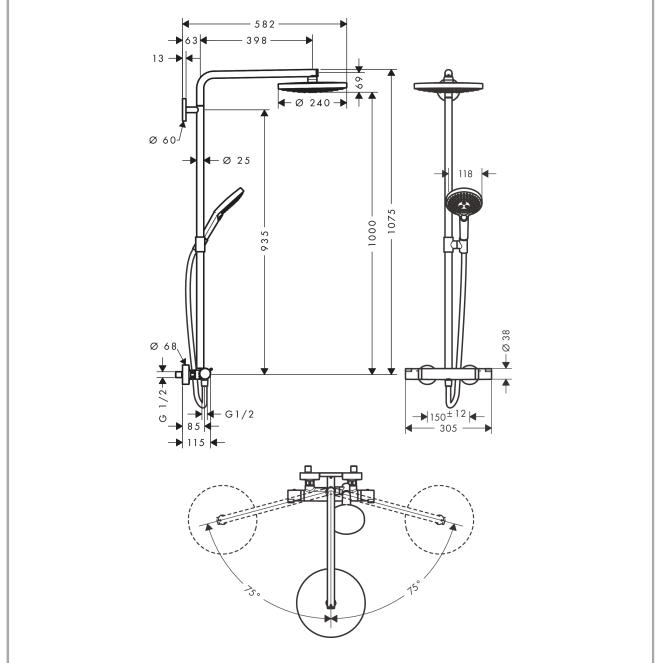

Maattekening