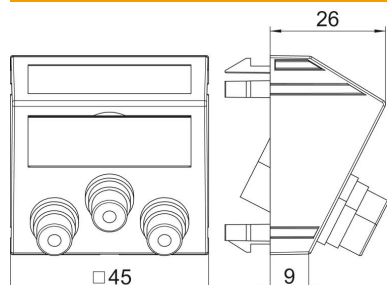

## Stamgegevens

Artikelnummer	6105150
Type	MTS-3R F RW1
Omschrijving 1	Draagplaat Video-Cinch
Omschrijving 2	3x koppeling connect.-connect.
Fabrikant	OBO
Dimensie	45x45mm
Kleur	zuiver wit; RAL 9010
Materiaal	Polycarbonaat
Kleinste verkoop-eenheid	1
Eenheid van hoeveelheid	Stuk
Gewicht	3,4 kg
Eenheid gewicht	kg/100 st.

## Afmetingen

Breedte	45 mm
Hoogte	45 mm