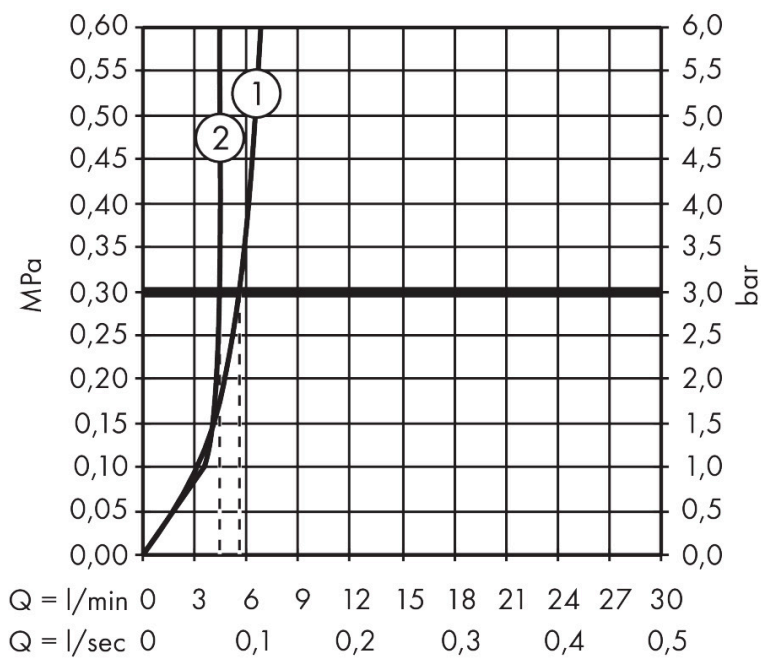

Merk hansgrohe
Artikelnaam **Avalegra** AquaUnit 580/475
Art.nr. 22472000
Oppervlakte chroom
Netto prijs 1.296,00 EUR

Stroomschema