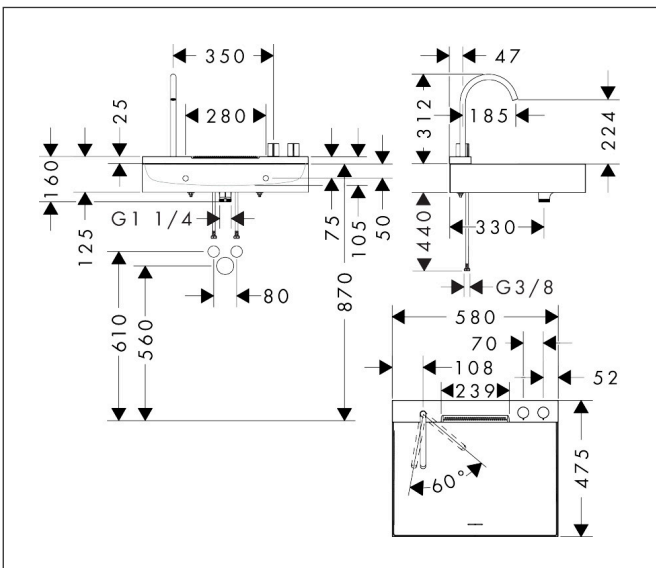

Merk	hansgrohe
Artikelnaam	Avalegra AquaUnit 580/475
Art.nr.	22472000
Oppervlakte	chrom
Netto prijs	1.296,00 EUR

Product foto

Maat tekeningen

Kenmerken

- bestaat uit: wastafel, wastafelkraan
- wastafelkraan bestaat verder uit een uitloop, rozet, douchestraal
- materiaal: SolidSurface, metaal
- glansgraad: mat
- zonder overloop
- montagewijze: opbouw en wandmontage
- zonder kraangat
- buitenste afmetingen wastafel: 580 x 475 x 100 mm (b x d x h)
- binnenhoogte wastafel: 80 mm
- muurafstand afvoer: 332 mm
- ComfortZone: 220
- voorsprong: 185 mm
- uitloophoogte: 224 mm
- met draaibare uitloop
- draaibereik: 60°
- straalsoort: laminaire straal, Rain
- QuickClean+: voorkom kalkaanslag dankzij de elasticiteit van de straalnoppen
- thermostaatkardoes, stop- en omstelkraan
- volumecontrole en omstelling voor 2 functies
- maximale doorstroomhoeveelheid bij 3 bar: 5,8 l/min
- Made to fit NoiseReduction: op maat gemaakte geluiddempende mat bijgesloten

Explosietekening voor bouwjaar: >09/25

Merk hansgrohe
 Artikelnaam **Avalegra** AquaUnit 580/475
 Art.nr. 22472000
 Oppervlakte chroom
 Netto prijs 1.296,00 EUR

Onderdelen voor bouwjaar: >09/25

Pos	Beschrijving	Art.nr.	Prijs
1	Wastafelmengkraan	87011000	694,30
2	greep	87010000	32,70
3	huls	87007000	7,70
4	moer	98913000	16,60
5	moer	87009000	12,70
6	O-Ring 30x2	98186000	3,00
7	temperatuur regeleenheid	87008000	78,40
8	greepadapter m. schroef	98932000	12,70
9	bovendeel met omstelling	98283000	64,30
10	uitloop compl.	87012000	64,30
11	perlator laminar M16,5x1 (7 l/min)	98926000	25,70
12	dichtingsprofiel	87006000	7,70
13	O-ring 19x2	98426000	3,00
14	pressure reducer	87004000	16,60
15	O-ring 12x2	98214000	3,00
16	aansluitslang 600 mm M8x0,75 G3/8	87005000	40,60
17	zeefdichting	95291000	10,40
18	Wastafel	98642000	994,20
19	geluidsisolerende mat	87002000	40,60
20	Sifon compl.	54235000	39,60
21	afvoer	87001000	40,60
22	bevestigingsmateriaal	95678006	