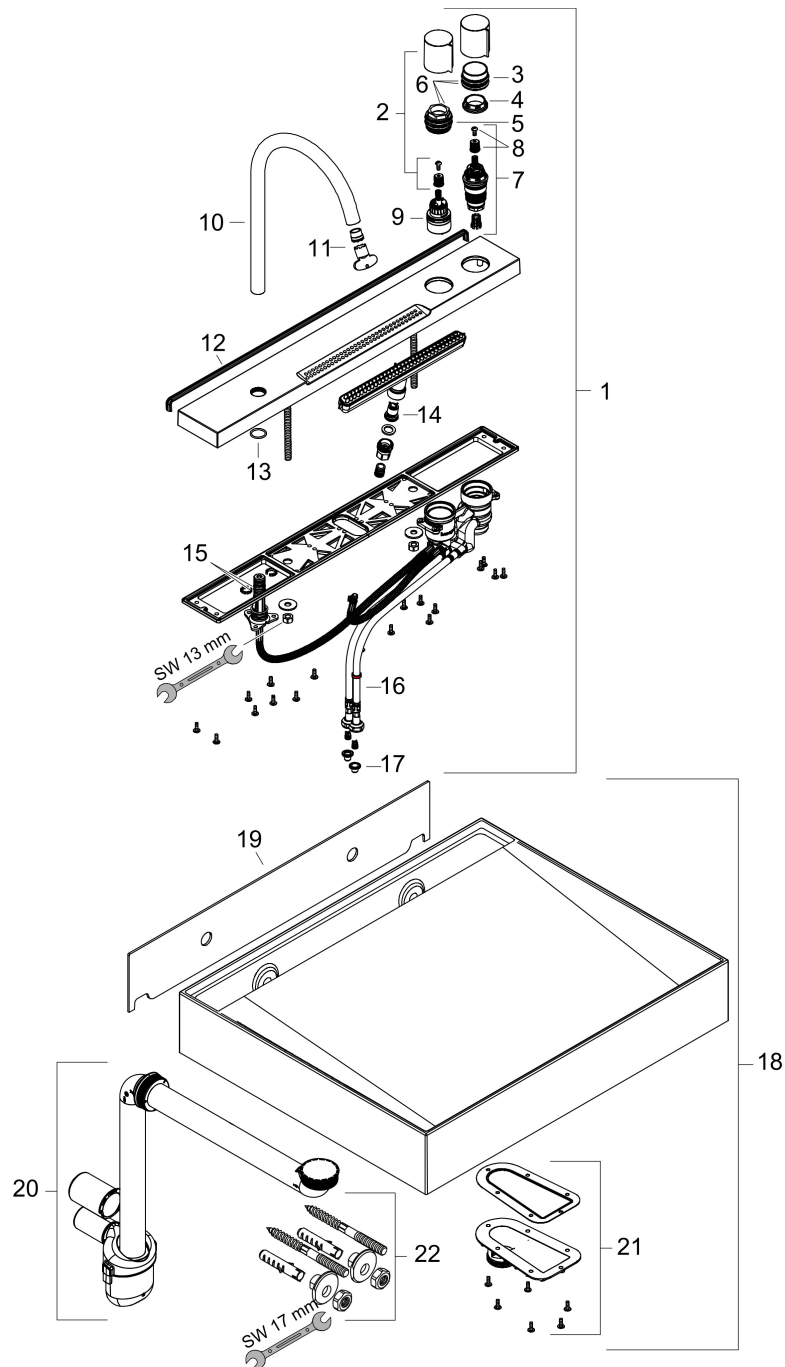

Merk	hansgrohe
Artikelnaam	Avalegra AquaUnit 580/475
Art.nr.	22472000
Oppervlakte	chrom
Netto prijs	1.296,00 EUR

Product foto

Maat tekeningen

Kenmerken

- bestaat uit: wastafel, wastafelkraan
- wastafelkraan bestaat verder uit een uitloop, rozet, douchestraal
- materiaal: SolidSurface, metaal
- glansgraad: mat
- zonder overloop
- montagewijze: opbouw en wandmontage
- zonder kraangat
- buitenste afmetingen wastafel: 580 x 475 x 100 mm (b x d x h)
- binnenhoogte wastafel: 80 mm
- muurafstand afvoer: 332 mm
- ComfortZone: 220
- voorsprong: 185 mm
- uitloophoogte: 224 mm
- met draaibare uitloop
- draaibereik: 60°
- straalsoort: laminaire straal, Rain
- QuickClean+: voorkom kalkaanslag dankzij de elasticiteit van de straalnoppen
- thermostaatkardoes, stop- en omstelkraan
- volumecontrole en omstelling voor 2 functies
- maximale doorstroomhoeveelheid bij 3 bar: 5,8 l/min
- Made to fit NoiseReduction: op maat gemaakte geluiddempende mat bijgesloten

Explosietekening voor bouwjaar: >09/25

Merk hansgrohe
 Artikelnaam **Avalegra** AquaUnit 580/475
 Art.nr. 22472000
 Oppervlakte chroom
 Netto prijs 1.296,00 EUR

Onderdelen voor bouwjaar: >09/25

Pos	Beschrijving	Art.nr.	Prijs
1	Wastafelmengkraan	87011000	694,30
2	greep	87010000	32,70
3	huls	87007000	7,70
4	moer	98913000	16,60
5	moer	87009000	12,70
6	O-Ring 30x2	98186000	3,00
7	temperatuur regeleenheid	87008000	78,40
8	greepadapter m. schroef	98932000	12,70
9	bovendeel met omstelling	98283000	64,30
10	uitloop compl.	87012000	64,30
11	perlator laminar M16,5x1 (7 l/min)	98926000	25,70
12	dichtingsprofiel	87006000	7,70
13	O-ring 19x2	98426000	3,00
14	pressure reducer	87004000	16,60
15	O-ring 12x2	98214000	3,00
16	aansluitslang 600 mm M8x0,75 G3/8	87005000	40,60
17	zeefdichting	95291000	10,40
18	Wastafel	98642000	994,20
19	geluidsisolerende mat	87002000	40,60
20	Sifon compl.	54235000	39,60
21	afvoer	87001000	40,60
22	bevestigingsmateriaal	95678006	