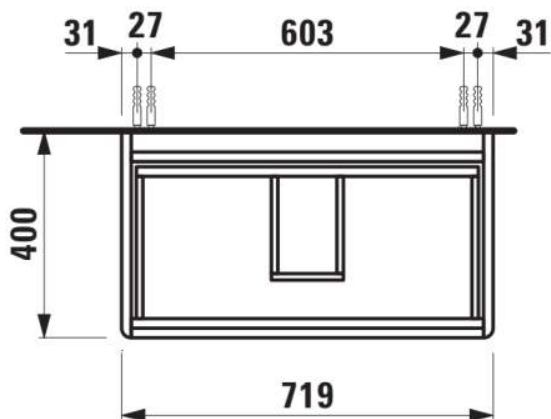

BASE 2.0

Wastafelonderbouwkast voor VAL, 750mm, 2 lades

AFMETINGEN

Lengte	720 mm
Breedte	400 mm
Hoogte	515 mm

KLEUR EN AFWERKING

	261 Glanzend wit
--	------------------

Afwerking van de voeten : Chroom

Deuren en lades combinatie : 2 lades

Materiaal : MDF

Maximale hoogte poten : 263

Netto gewicht / kg : 24,3

Organiseren vakken : 1

Positie wastafel : Centraal

Structuur meubelen : Lades

Systeem voor sluiten en openen : Softclose lades

Type installatie : Wandhangend

Verstelbare poten

TECHNISCHE TEKENINGEN

TE COMBINEREN MET

Wastafel

H810285...1041

BASE 2.0