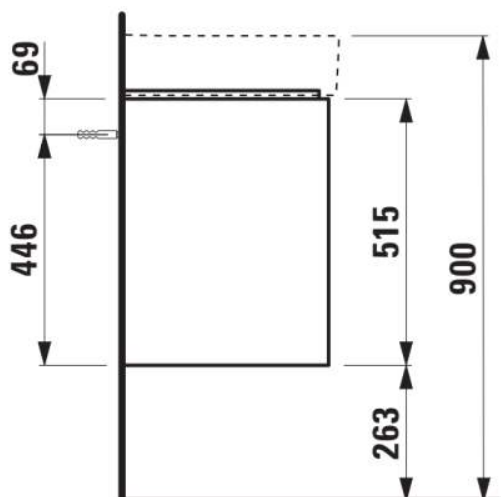

BASE 2.0

Wastafelonderbouwkast voor VAL, 750mm, 2 lades

AFMETINGEN

Lengte	720 mm
Breedte	400 mm
Hoogte	515 mm

KLEUR EN AFWERKING

	261 Glanzend wit
--	------------------

Afwerking van de voeten : Chroom

Deuren en lades combinatie : 2 lades

Materiaal : MDF

Maximale hoogte poten : 263

Netto gewicht / kg : 24,3

Organiseren vakken : 1

Positie wastafel : Centraal

Structuur meubelen : Lades

Systeem voor sluiten en openen : Softclose lades

Type installatie : Wandhangend

Verstelbare poten

TECHNISCHE TEKENINGEN

TE COMBINEREN MET

Wastafel

H810285...1041

BASE 2.0