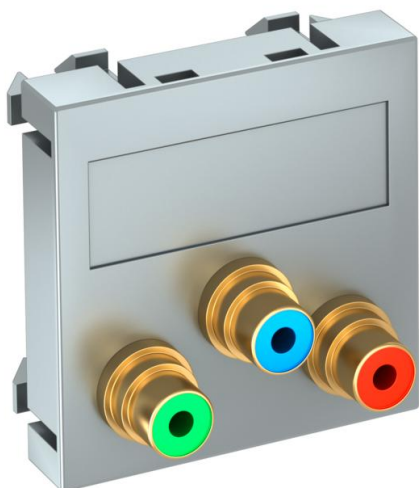

Technisch specificatieblad

Component video aansluiting, 1 module, rechte uitlaat,
koppeling 1:1, alu gelakt
Artikelnummer: 6105144

Multimedadrager met drie Cinch-aansluitbussen voor component video, rechte kabeluitlaat, met tekstveld, drie cinch-koppelingen (RCA) in de uitvoering bus-bus, kleurcodering rood/groen/blauw. Dragerplaat met klikbevestiging, geschikt voor horizontale en verticale inbouw in de systeemomgeving.

PC Polycarbonaat

Stamgegevens

Artikelnummer	6105144
Type	MTG-3R F AL1
Omschrijving 1	Draagplaat Video-Cinch
Omschrijving 2	3x koppeling connect.-connect.
Fabrikant	OBO
Dimensie	45x45mm
Kleur	aluminium gelakt
Materiaal	Polycarbonaat
Kleinste verkoop-eenheid	1
Eenheid van hoeveelheid	Stuk
Gewicht	3,2 kg
Eenheid gewicht	kg/100 st.

Technisch specificatieblad

Component video aansluiting, 1 module, rechte uitlaat,
koppeling 1:1, alu gelakt
Artikelnummer: 6105144

Afmetingen

Breedte	45 mm
Hoogte	45 mm

Technische gegevens

Aantal eenheden	1
Uitvoering van de oppervlakken	mat
Type bevestiging	Vastklikken
Halogeenvrij	ja
Klapdeksel	nee
Kroonsteen	nee
Met opdruk	nee
Met stofbescherming	nee
Beschermingsgraad	IP20
Diepe	9 mm
Draagring	nee
Transparant	nee
Toepassing	Cinch
Trektestingsmogelijkheid	nee
Samenstelling	Basiselement met centrale afdekplaat