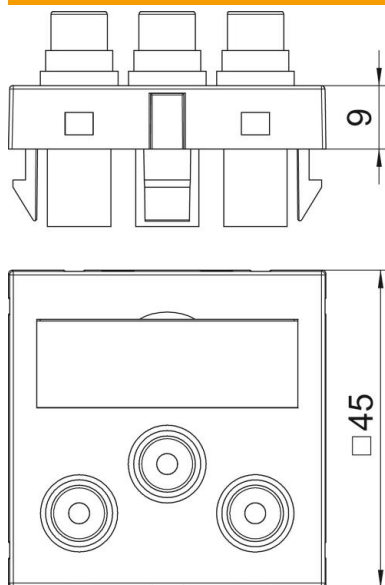

Technisch specificatieblad

Component video aansluiting, 1 module, rechte uitlaat,
koppeling 1:1, alu gelakt
Artikelnummer: 6105144

Multimedadrager met drie Cinch-aansluitbussen voor component video, rechte kabeluitlaat, met tekstveld, drie cinch-koppelingen (RCA) in de uitvoering bus-bus, kleurcodering rood/groen/blauw. Dragerplaat met klikbevestiging, geschikt voor horizontale en verticale inbouw in de systeemomgeving.

PC Polycarbonaat

Stamgegevens

Artikelnummer	6105144
Type	MTG-3R F AL1
Omschrijving 1	Draagplaat Video-Cinch
Omschrijving 2	3x koppeling connect.-connect.
Fabrikant	OBO
Dimensie	45x45mm
Kleur	aluminium gelakt
Materiaal	Polycarbonaat
Kleinste verkoop-eenheid	1
Eenheid van hoeveelheid	Stuk
Gewicht	3,2 kg
Eenheid gewicht	kg/100 st.

Technisch specificatieblad

Component video aansluiting, 1 module, rechte uitlaat,
koppeling 1:1, alu gelakt
Artikelnummer: 6105144

Afmetingen

Breedte	45 mm
Hoogte	45 mm

Technische gegevens

Aantal eenheden	1
Uitvoering van de oppervlakken	mat
Type bevestiging	Vastklikken
Halogeenvrij	ja
Klapdeksel	nee
Kroonsteen	nee
Met opdruk	nee
Met stofbescherming	nee
Beschermingsgraad	IP20
Diepe	9 mm
Draagring	nee
Transparant	nee
Toepassing	Cinch
Trektestingsmogelijkheid	nee
Samenstelling	Basiselement met centrale afdekplaat